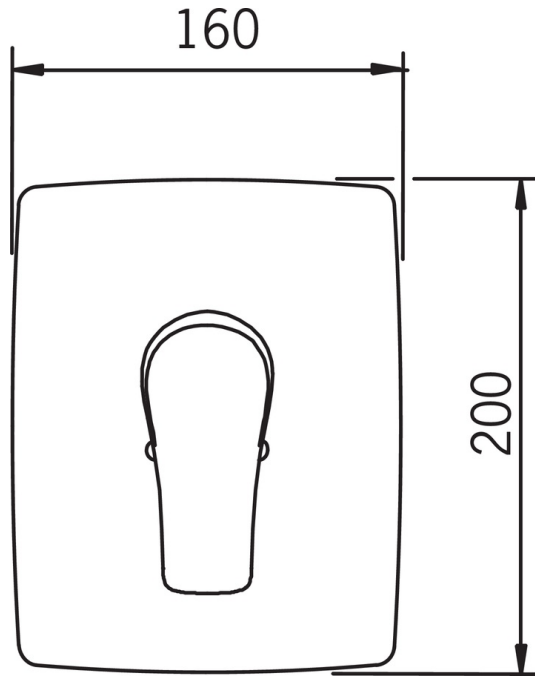

EAN: 6414150058790

www.oras.com/ua/products/oras/product/1987

Oras Saga

Зовнішня панель змішувача прихованого монтажу для душу

- Душ
- Однорічкові, декоративна частина
- Настінний для прихованого блоку
- Хром
- Один важіль/ручка, Позначення «гаряча/холодна»
- Squarewallrosette

ТЕХНІЧНІ ДАНІ

Параметри витрати води

Витрата води (300 кПа)	0.26 l/s
Втрата тиску при витраті води 0.2 л/с	180 kPa

Технічні характеристики

Гаряча вода	max. +80°C
Робочий тиск	50 - 1000 kPa

Правила

EN стандарти	EN 817
Рівень шуму	I (ISO 3822) Oras lab.

Запасні частини

SP1987

Назва	Код
01 Важіль, (2007-)	159260V
02 Захисна чашка	158174
03 Декоративна пластина, 160x200	159022V