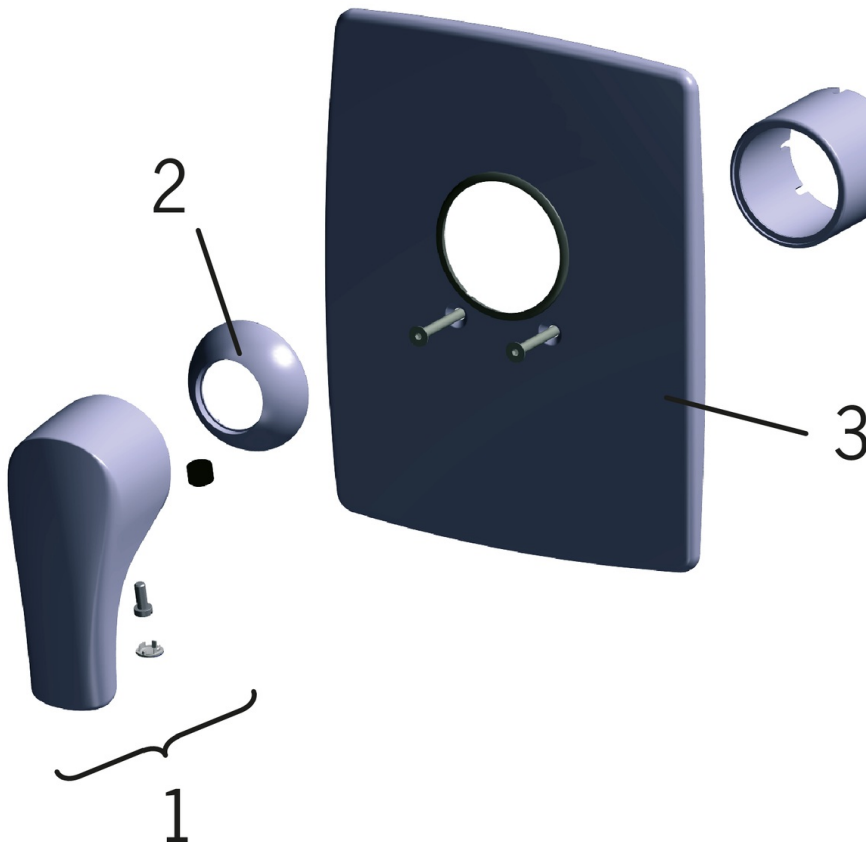

EAN: 6414150058790

www.oras.com/ua/products/oras/product/1987

Oras Saga

Зовнішня панель змішувача прихованого монтажу для душу

- Душ
- Однорічкові, декоративна частина
- Настінний для прихованого блоку
- Хром
- Один важіль/ручка, Позначення «гаряча/холодна»
- Squarewallrosette

Запасні частини

SP1987

Назва	Код
01 Важіль, (2007-)	159260V
02 Захисна чашка	158174
03 Декоративна пластина, 160x200	159022V