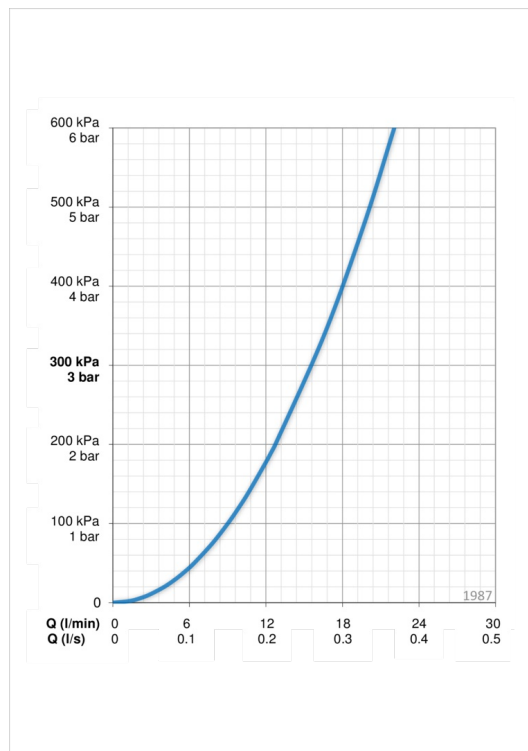

ТЕХНІЧНІ ДАНІ

Параметри витрати води

Витрата води (300 кПа)	0.26 l/s
Втрата тиску при витраті води 0.2 л/с	180 kPa

Технічні характеристики

Гаряча вода	max. +80°C
Робочий тиск	50 - 1000 kPa

Правила

EN стандарти	EN 817
Рівень шуму	I (ISO 3822) Oras lab.