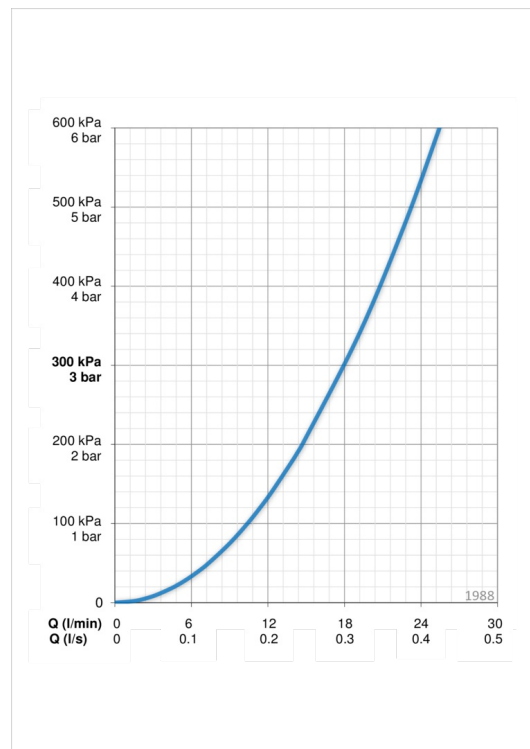

EAN: 6414150058806
static.oras.com/1988

Смеситель скрытого монтажа для ванны и душа, наружная декоративная часть. Унифицированный корпус смесителя скрытого монтажа Oras № 1286.

- Bathtub
- Однорычажный
- Настенный скрытого монтажа
- Хром
- Однорычажный смеситель, Рукоятка с маркировкой H+Г воды

ТЕХНИЧЕСКИЕ ДАННЫЕ

Параметры расхода воды

Расход воды при 300 кПа	0.3 l/s
Потеря давления при расходе 0.3 л/с	300 kPa

Технические характеристики

Подключение горячей воды	max. +80°C
Рабочее давление	50 - 1000 kPa

Regulations

Стандарт EN	EN 817
Уровень шума	I (ISO 3822)