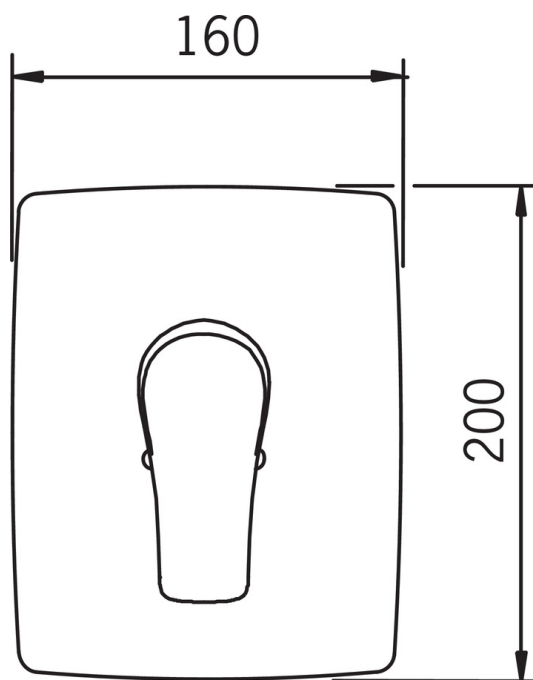

EAN: 6414150058806
static.oras.com/1988

Смеситель скрытого монтажа для ванны и душа, наружная декоративная часть. Унифицированный корпус смесителя скрытого монтажа Oras № 1286.

- Bathtub
- Однорычажный
- Настенный скрытого монтажа
- Хром
- Однорычажный смеситель, Рукоятка с маркировкой H+Г воды

ТЕХНИЧЕСКИЕ ДАННЫЕ

Параметры расхода воды

Расход воды при 300 кПа	0.3 l/s
Потеря давления при расходе 0.3 л/с	300 kPa

Технические характеристики

Подключение горячей воды	max. +80°C
Рабочее давление	50 - 1000 kPa

Regulations

Стандарт EN	EN 817
Уровень шума	I (ISO 3822)

Запасные части

SP1988

Код	Название	Код
01	Рычаг, (2007-)	159260V
02	Защитная чашечка	158174
03	Переключатель	209970
04	Декоративная пластина, 200x160	159009V