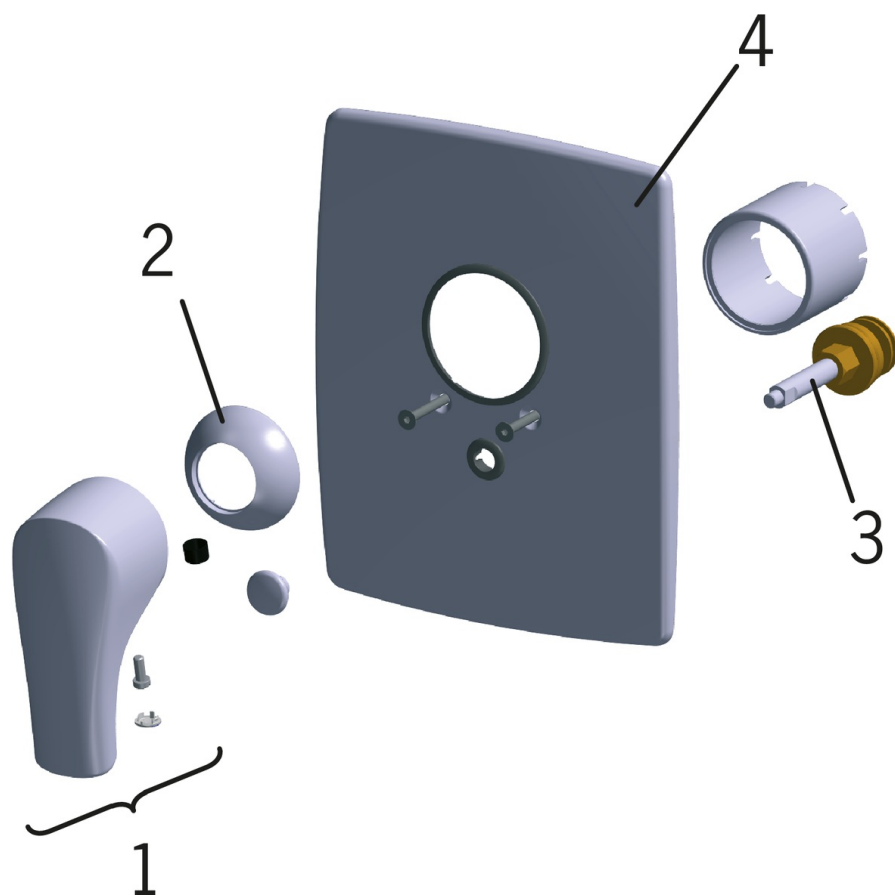

EAN: 6414150058806
static.oras.com/1988

Смеситель скрытого монтажа для ванны и душа, наружная декоративная часть. Унифицированный корпус смесителя скрытого монтажа Oras № 1286.

- Bathtub
- Однорычажный
- Настенный скрытого монтажа
- Хром
- Однорычажный смеситель, Рукоятка с маркировкой H+Г воды

Regulations

Стандарт EN	EN 817
Уровень шума	I (ISO 3822)

Запасные части

SP1988

Код	Название	Код
01	Рычаг, (2007-)	159260V
02	Защитная чашечка	158174
03	Переключатель	209970
04	Декоративная пластина, 200x160	159009V