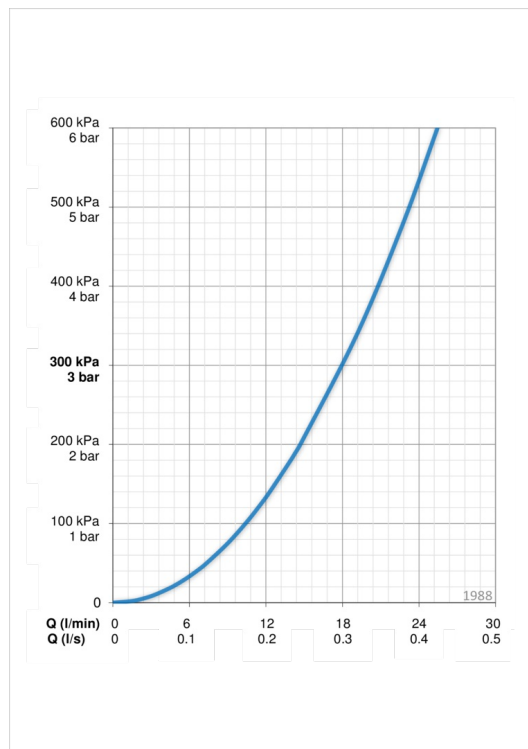

ТЕХНІЧНІ ДАНІ

Параметри витрати води

Витрата води (300 кПа)	0.3 l/s
Втрата тиску при витраті води 0.3 л/с	300 кПа

Технічні характеристики

Гаряча вода	max. +80°C
Робочий тиск	50 - 1000 кПа

Правила

EN стандарти	EN 817
Рівень шуму	I (ISO 3822)