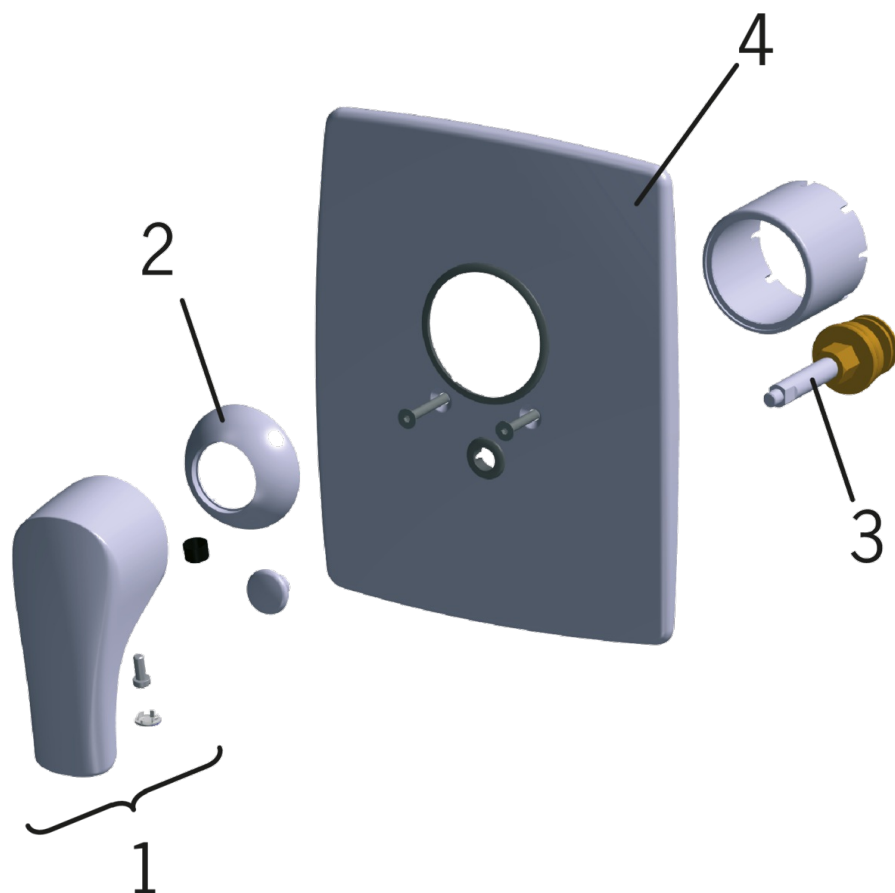

EAN: 6414150058806

www.oras.com/ua/products/oras/product/1988

Oras Saga

Зовнішня панель змішувача прихованого монтажу для ванни та душу

- Ванна кімната, Душ
- Одноважільні
- Настінний для прихованого блока
- Хром
- Один важіль/ручка, Позначення «гаряча/холодна»

Запасні частини

SP1988

Назва	Код
01 Важіль	159260V
02 Захисна чашка	158174
03 Перемикач	209970
04 Декоративна пластина, 200x160	159009V