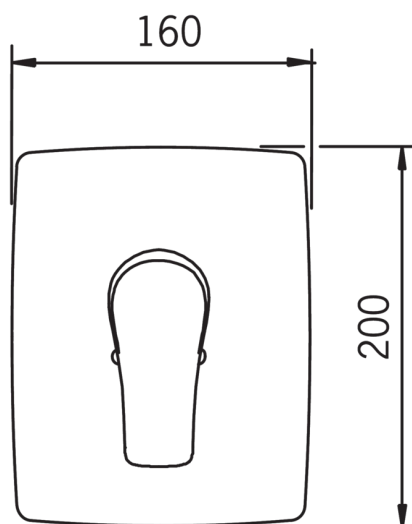

Запасні частини

SP1988

Назва	Код
01 Важіль	159260V
02 Захисна чашка	158174
03 Перемикач	209970
04 Декоративна пластина, 200x160	159009V