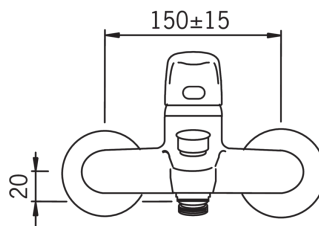

EAN: 6414150065910

www.oras.com/ru/products/oras/product/1995Y

- Ванная комната, Душ
- Однорычажные
- Настенный монтаж
- Хром
- Single operating lever/handle

ТЕХНИЧЕСКИЕ ДАННЫЕ

Параметры расхода воды

Расход воды при 300 кПа	0.33 l/s
Потеря давления при расходе 0.3 л/с	250 кПа

Технические характеристики

Подключение горячей воды	max. +80°C
Рабочее давление	50 - 1000 кПа

Regulations

Уровень шума	II (ISO 3822)
--------------	----------------------

Запасные части

SP1994Y

	Название	Код
01	Рычаг	159893
02	Защитная чашечка	158174
03	Зажимная гайка	158726
04	Картридж, комплект	158890
05	Переключатель	209695
06	Аэратор, М24х1 С	232214