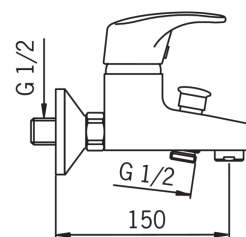

EAN: 6414150065910

www.oras.com/ru/products/oras/product/1995Y

- Ванная комната, Душ
- Однорычажные
- Настенный монтаж
- Хром
- Single operating lever/handle

ТЕХНИЧЕСКИЕ ДАННЫЕ

Параметры расхода воды

Расход воды при 300 кПа	0.33 l/s
Потеря давления при расходе 0.3 л/с	250 кПа

Технические характеристики

Подключение горячей воды	max. +80°C
Рабочее давление	50 - 1000 кПа

Regulations

Уровень шума	II (ISO 3822)
--------------	----------------------

Запасные части

SP1994Y

	Название	Код
01	Рычаг	159893
02	Защитная чашечка	158174
03	Зажимная гайка	158726
04	Картридж, комплект	158890
05	Переключатель	209695
06	Аэратор, М24х1 С	232214