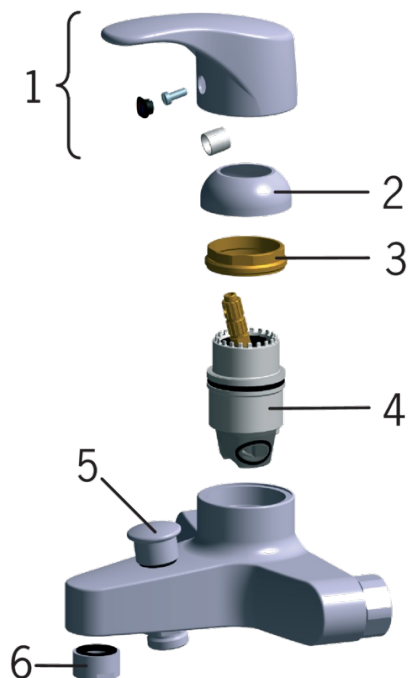

EAN: 6414150065910

www.oras.com/ru/products/oras/product/1995Y

- Ванная комната, Душ
- Однорычажные
- Настенный монтаж
- Хром
- Single operating lever/handle

ТЕХНИЧЕСКИЕ ДАННЫЕ

Параметры расхода воды

Расход воды при 300 кПа	0.33 l/s
Потеря давления при расходе 0.3 л/с	250 кПа

Технические характеристики

Подключение горячей воды	max. +80°C
Рабочее давление	50 - 1000 кПа

Regulations

Уровень шума	II (ISO 3822)
--------------	----------------------

Запасные части

SP1994Y

	Название	Код
01	Рычаг	159893
02	Защитная чашечка	158174
03	Зажимная гайка	158726
04	Картридж, комплект	158890
05	Переключатель	209695
06	Аэратор, М24х1 С	232214