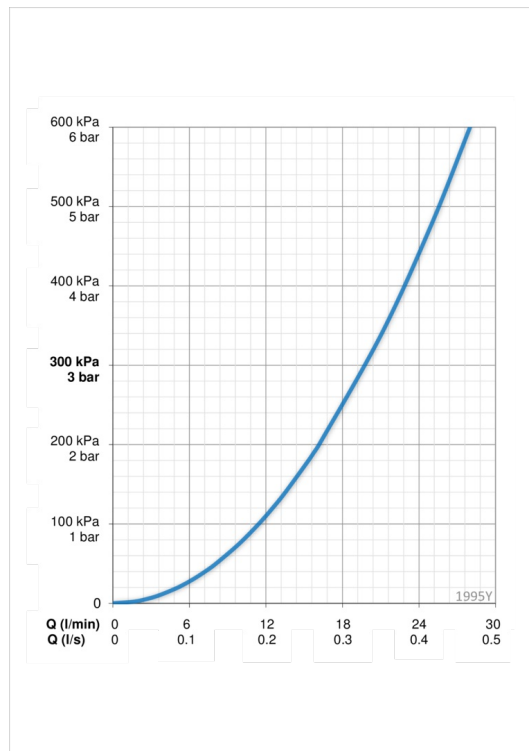

EAN: 6414150065910

www.oras.com/ru/products/oras/product/1995Y

- Ванная комната, Душ
- Однорычажные
- Настенный монтаж
- Хром
- Single operating lever/handle

ТЕХНИЧЕСКИЕ ДАННЫЕ

Параметры расхода воды

Расход воды при 300 кПа	0.33 l/s
Потеря давления при расходе 0.3 л/с	250 кПа

Технические характеристики

Подключение горячей воды	max. +80°C
Рабочее давление	50 - 1000 кПа

Regulations

Уровень шума	II (ISO 3822)
--------------	----------------------

Запасные части

SP1994Y

	Название	Код
01	Рычаг	159893
02	Защитная чашечка	158174
03	Зажимная гайка	158726
04	Картридж, комплект	158890
05	Переключатель	209695
06	Аэратор, М24х1 С	232214