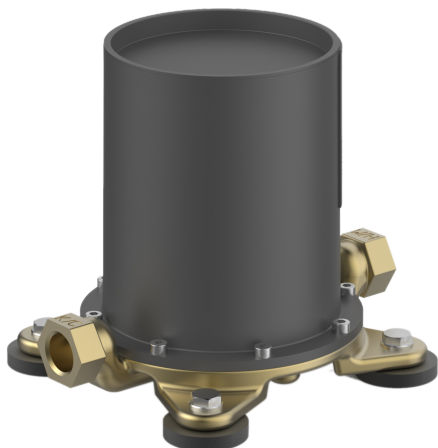

Installation unit for bath faucets, floor-standing.

- Badekar & dusj
- Innbygningsdeler
- Frittstående
- Plugg for gjennomspyling, Trykkplugg
- DZR messing

Teknisk data

Tekniske egenskaper

DN-størrelse (nominell dimensjon)	DN15
Varmtvannsforsyning	max. +80°C
Arbeidstrykk	50 - 1000 kPa
Tilkoblingsstørrelse	G1/2