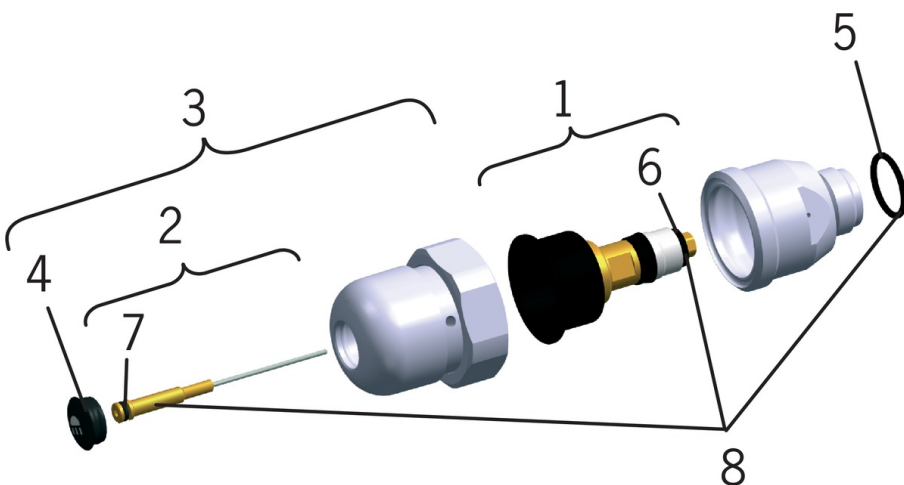

EAN: 6414150009334
static.oras.com/201500

Push-button valve

- Aksesuarai
- Chromas

Techniniai duomenys

Atsarginės dalys

SP0085

	Pavadinimas	Kodas
01	Vožtuvas, komplektas	209494
02	Reguliavimo adata, komplektas, 89-	209487
03	Dangtelis	209486
04	Dekoratyvinis gaubtelis	209663/10
05	Tarpiklis, 17x2	159722/10
06	Tarpiklis	209454/10
07	Tarpiklis, 3.1x1.6	209448/10
08	Tarpikliai	209488