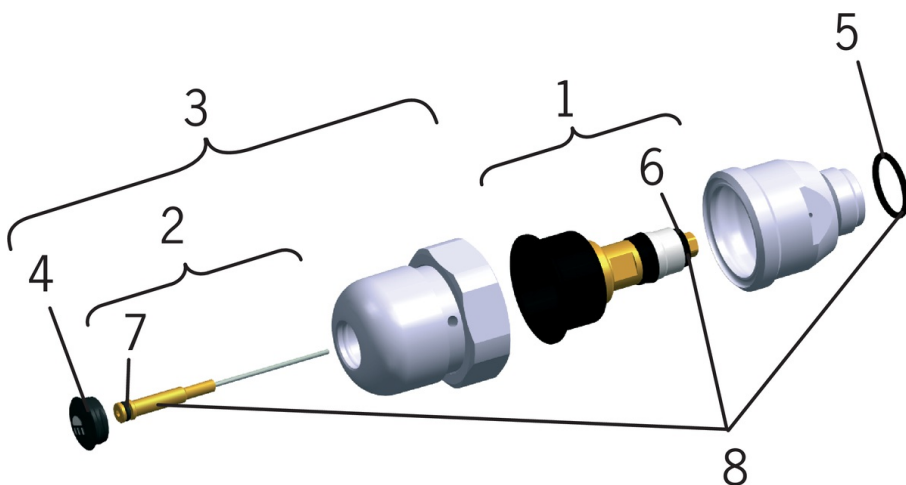

EAN: 6414150009334  
[static.oras.com/201500](http://static.oras.com/201500)

Push-button valve

- Аксессуары

- Хром

### SP0085

Название	Код
01 Затвор, комплект	209494
02 Игла регулировочная, комплект, 89-	209487
03 Крышка	209486
04 Колпачок	209663/10
05 О-кольцо, 17x2	159722/10
06 Прокладка	209454/10
07 О-кольцо, 3.1x1.6	209448/10
08 Комплект уплотнений	209488