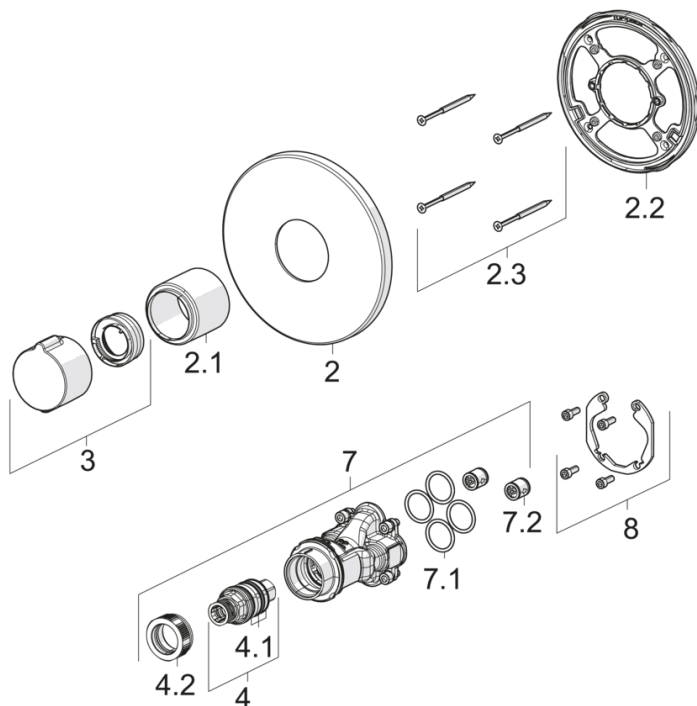

Atsarginės dalys

SP2064

	Pavadinimas	Kodas
2	Dangtelis	602687V
2.1	Teleskopinis dangtelis	602664V
2.2	Tvirtinimo detalė	602668V
2.3	Varžtais, M4.5x80	602652V
3	Temperatūros rankenėlė	602013V
4	Termostatas	178780V
4.1	Tarpinių komplektas	178796V
4.2	Užspaudimo veržlė, M36x1.5, SW38	178706V
7	Funkcinis vienetas	602688V
7.1	Tarpiklis, 23.47x2.62	602649V
7.2	Atbulinis vožtuvas	601989V
8	Montavimo komplektas	602646V