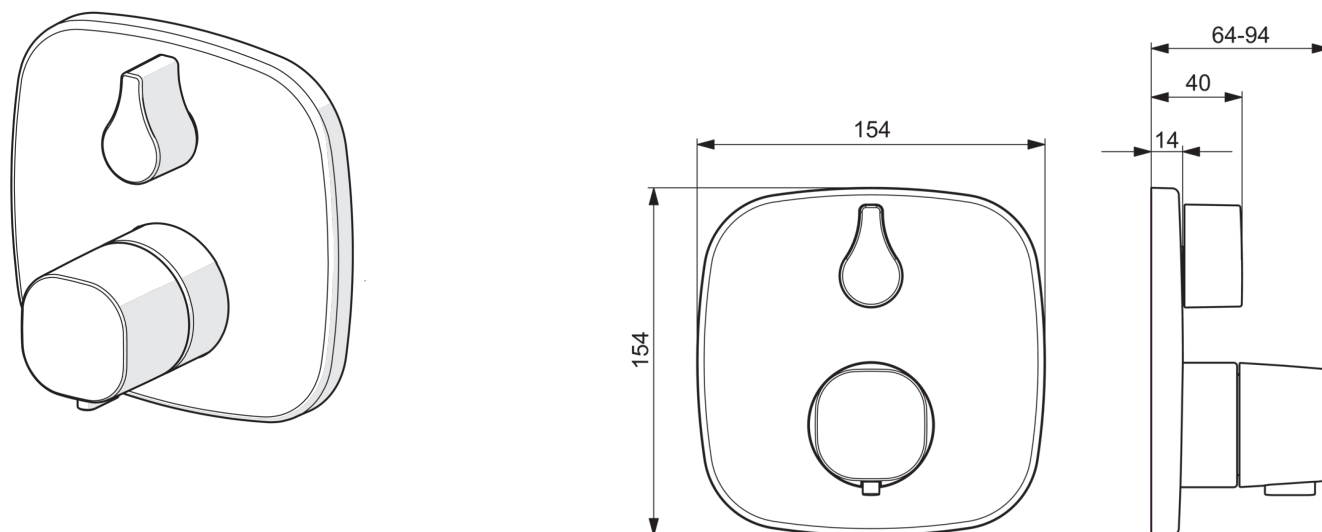

Atsarginės dalys