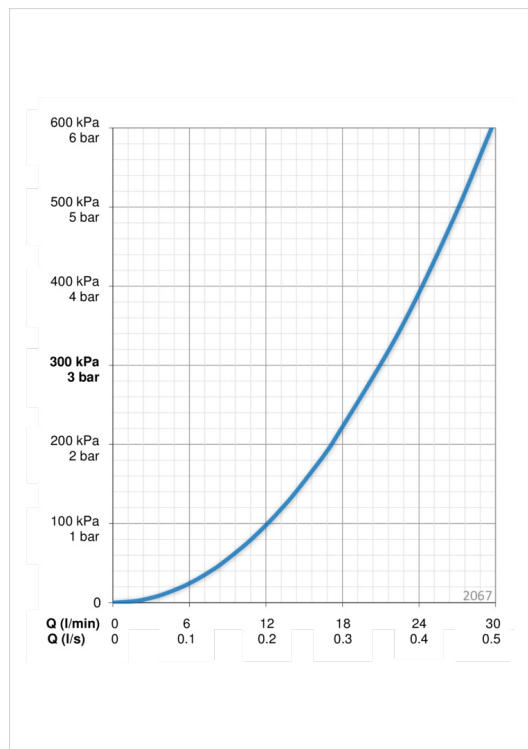

EAN: 6414150086120

www.oras.com/lt/products/oras/product/2067

Sienoje montuojamo termostatinio dušo maišytuvo dekoratyvinė dalis su srauto ir temperatūros valdymo rankenėlėmis bei funkciniu mazgu. Naudojama su Oras Bluebox 2080 ir 2081.

- Dušas
- Dekoratyvinė dalis
- Montuojamas sienoje, skirtas potinkiniam korpusui
- Chromas
- Temperatūros valdymo rankenėlė, Srovės reguliavimo rankenėlė
- Pasukamas perjungiklis
- Atbulinis filtro vožtuvas (-ai), Termostatinė valdančioji kasetė
- Softedgewallrosette

Techniniai duomenys

Srauto duomenys

Srovės stiprumas prie 300 kPa	0.35 l/s
Spaudimo praradimas (0.2 l/s)	100 kPa

Techninės ypatybės

Vandens temperatūra	max. +80°C
Darbinis spaudimas	50 - 1000 kPa
Medžiaga	brass

Reguliavimai

EN standartas	EN 1111
Triukšmo klasė	I (ISO 3822)