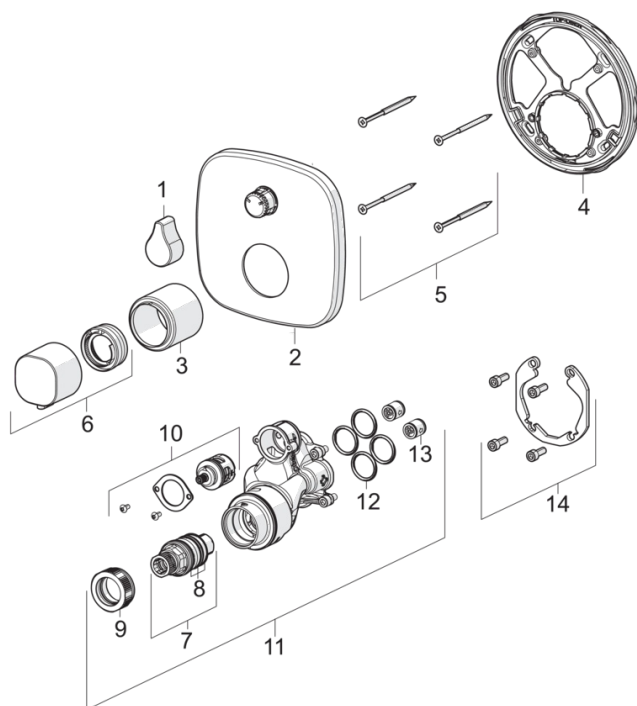

- Dušas
- Dekoratyvinė dalis
- Montuojamas sienoje, skirtas potinkiniam korpusui
- Chromas
- Temperatūros valdymo rankenėlė, Srovės reguliavimo rankenėlė
- Pasukamas perjungiklis
- Atbulinis filtro vožtuvas (-ai), Termostatinė valdančioji kasetė
- Softedgewallrosette

Techniniai duomenys

Srauto duomenys

Srovės stiprumas prie 300 kPa	0.35 l/s
Spaudimo praradimas (0.2 l/s)	100 kPa

Techninės ypatybės

Vandens temperatūra	max. +80°C
Darbinis spaudimas	50 - 1000 kPa
Medžiaga	brass

Reguliavimai

EN standartas	EN 1111
Triukšmo klasė	I (ISO 3822)

Atsarginės dalys

SP2067

	Pavadinimas	Kodas
01	Srovės reguliavimo rankenėlė	1002599V
02	Dangtelio, 154x154 mm	1002651V
03	Teleskopinis dangtelis	602664V
04	Tvirtinimo detalė	602655V
05	Varžtais, M4.5x80	602652V
06	Temperatūros rankenėlė	602012V
07	Termostatas	178780V
08	Tarpinių komplektas	178796V
09	Užspaudimo veržlė, M36x1.5, SW38	178706V
10	Perjungiklis/ valdymo kasetė	198282V
11	Funkcinis vienetas	602665V
12	Tarpiklis, 23.47x2.62	602649V
13	Atbulinis vožtuvas	601989V
14	Montavimo komplektas	602646V