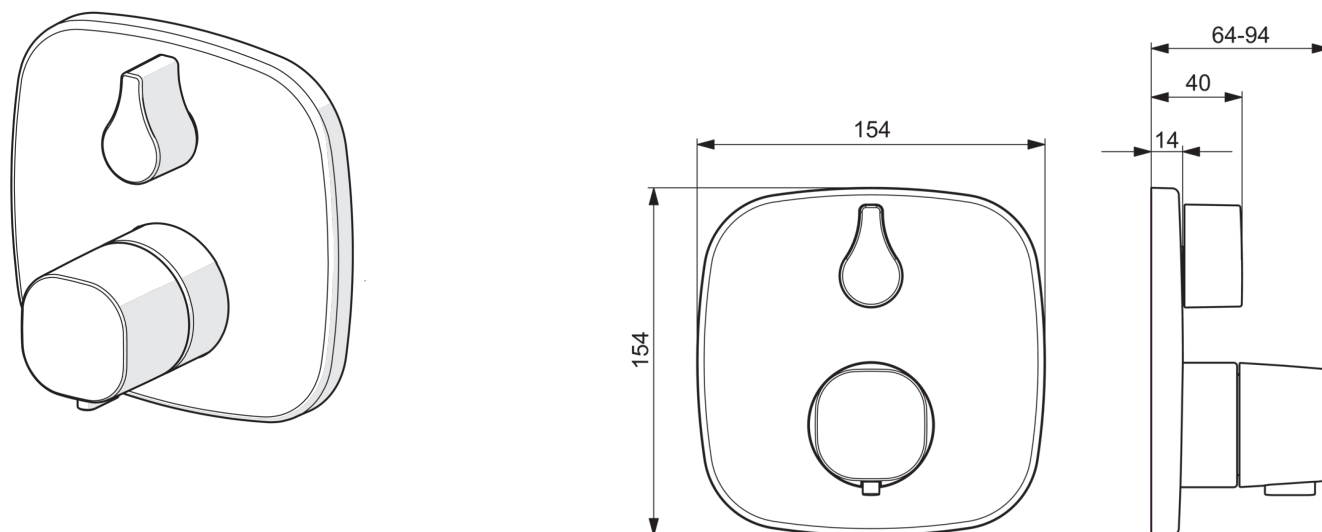

Rezerves daļas

SP2067

Nosaukums	Kods
01 Plūsmas kontroles rokturis	1002599V
02 Dekoratīvā daļa, 154x154 mm	1002651V
03 Teleskopiskās rozetes	602664V
04 Dekoratīvās daļas turētājs	602655V
05 Skrūve, M4.5x80	602652V
06 Temperatūras kontroles rokturis	602012V
07 Termostata kasete	178780V
08 Blīvgredzenu komplekts	178796V
09 Uzgrieznis, M36x1.5, SW38	178706V
10 Trīseju vārsts	198282V
11 Funkcionālā vienība	602665V
12 Blīvgredzens, 23.47x2.62	602649V
13 Pretvārsts	601989V
14 Instalācijas komplekts	602646V