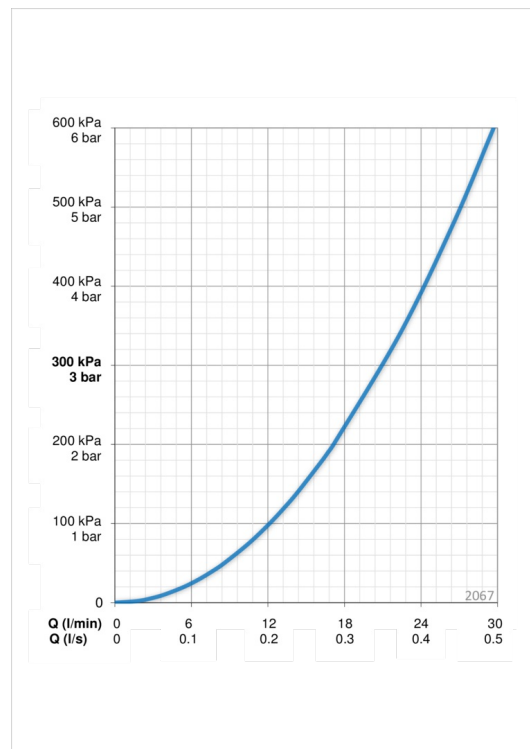

Tehniskie dati

Plūsma

Ūdens plūsma pie 300 kPa	0.35 l/s
Spiediena zudumi (0.2 l/s)	100 kPa

Tehniskās īpašības

Karstā ūdens piegāde	max. +80°C
Darba spiediens	50 - 1000 kPa
Materiāls	brass

Noteikumi

EN Standarts	EN 1111
Trokšņu klase	I (ISO 3822)