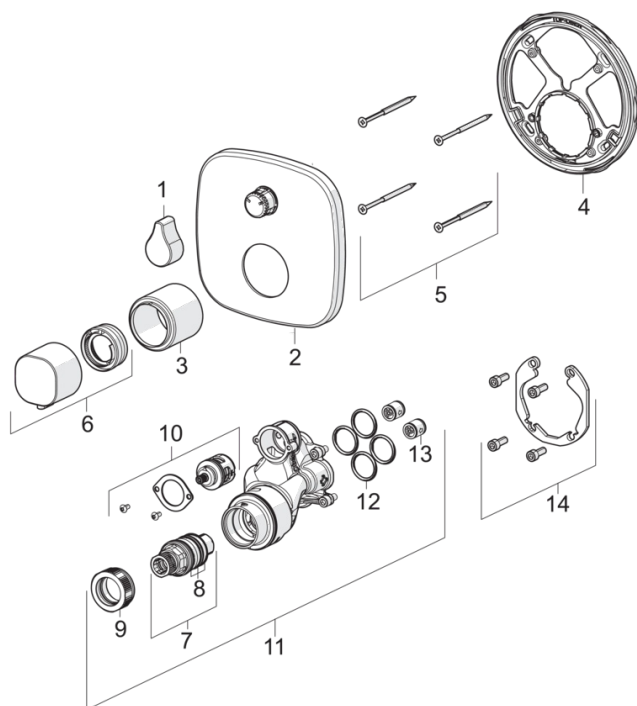

- Duša
- Dekoratīvā daļa
- Sienas montāža ar iebūvēto daļu
- Hroms
- Temperatūras kontroles rokturis, Plūsmas kontroles rokturis
- Pretvārsts (-i), Termostata kasete automātiskai temperatūras kontrolei
- BLUESWITCH Trīseju vārsts

Rezerves daļas

SP2067

Nosaukums	Kods
01 Plūsmas kontroles rokturis	1002599V
02 Dekoratīvā daļa, 154x154 mm	1002651V
03 Teleskopiskās rozetes	602664V
04 Dekoratīvās daļas turētājs	602655V
05 Skrūve, M4.5x80	602652V
06 Temperatūras kontroles rokturis	602012V
07 Termostata kasete	178780V
08 Blīvgredzenu komplekts	178796V
09 Uzgrieznis, M36x1.5, SW38	178706V
10 Trīseju vārsts	198282V
11 Funkcionālā vienība	602665V
12 Blīvgredzens, 23.47x2.62	602649V
13 Pretvārsts	601989V
14 Instalācijas komplekts	602646V