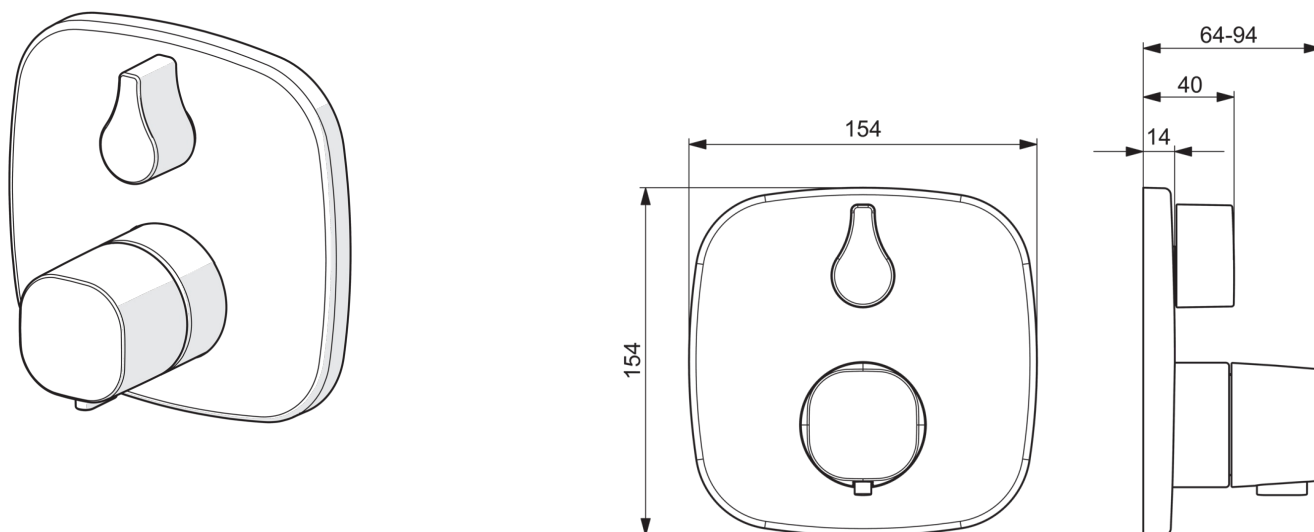

Rezerves daļas