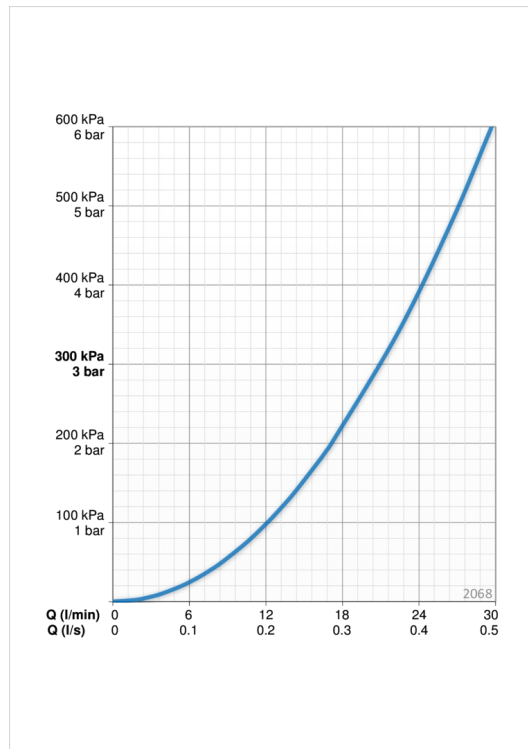

EAN: 6414150086137

www.oras.com/lv/products/oras/product/2068

Zemapmetuma vannas un dušas termostata jaucējkrāns ar plūsmas kontroles, temperatūras regulēšanas rokturiem un funkcionālo mezglu. Komplektē ar Oras Bluebox 2080 vai 2081.

- Vannas istabā, Duša
- Dekoratīvā daļa
- Sienas montāža ar iebūvēto daļu
- Hroms
- Temperatūras kontroles rokturis, Plūsmas kontroles rokturis
- Grozāms slēdzis
- Pretvārsts (-i), Termostata kasete automātiskai temperatūras kontrolei
- Softedgewallrosette

Tehniskie dati

Plūsma

Ūdens plūsma pie 300 kPa	0.35 l/s
Spiediena zudumi (0.2 l/s)	100 kPa
Normatīvais spiediens (0.3 l/s)	220 kPa

Tehniskās īpašības

Karstā ūdens piegāde	max. +80°C
Darba spiediens	50 - 1000 kPa
Materiāls	brass

Noteikumi

EN Standarts	EN 1111
Trokšņu klase	I (ISO 3822)