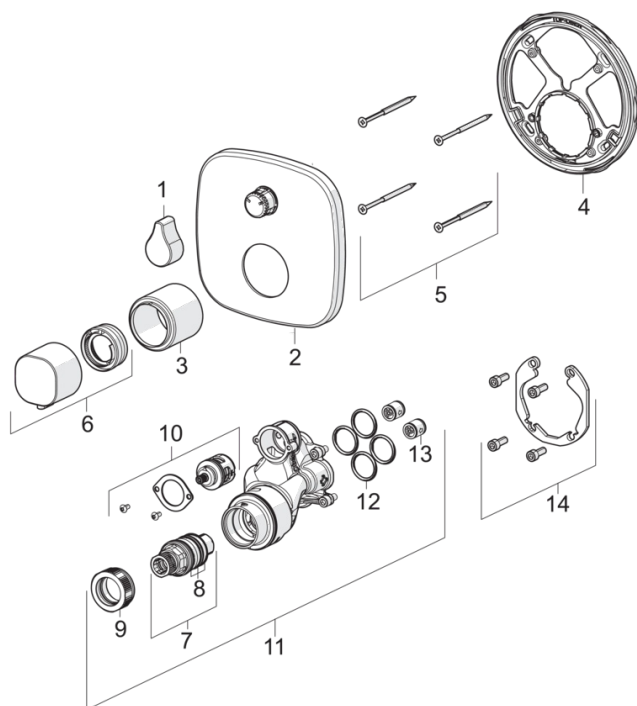

- Vannas istabā, Duša
- Dekoratīvā daļa
- Sienas montāža ar iebūvēto daļu
- Hroms
- Temperatūras kontroles rokturis, Plūsmas kontroles rokturis
- Grozāms slēdzis
- Pretvārsts (-i), Termostata kasete automātiskai temperatūras kontrolei
- Softedgewallrosette

Noteikumi

EN Standarts	EN 1111
Trokšņu klase	I (ISO 3822)

Rezerves daļas

SP2068

Nosaukums	Kods
01 Plūsmas kontroles rokturis	1002599V
02 Dekoratīvā daļa, 154x154 mm	1002651V
03 Teleskopiskās rozetes	602664V
04 Dekoratīvās daļas turētājs	602655V
05 Skrūve, M4.5x80	602652V
06 Temperatūras kontroles rokturis	602012V
07 Termostata kasete	178780V
08 Blīvgredzenu komplekts	178796V
09 Uzgrieznis, M36x1.5, SW38	178706V
10 Trīseju vārsts	198282V
11 Funkcionālā vienība	602666V
12 Blīvgredzens, 23.47x2.62	602649V
13 Pretvārsts	601989V
14 Instalācijas komplekts	602646V