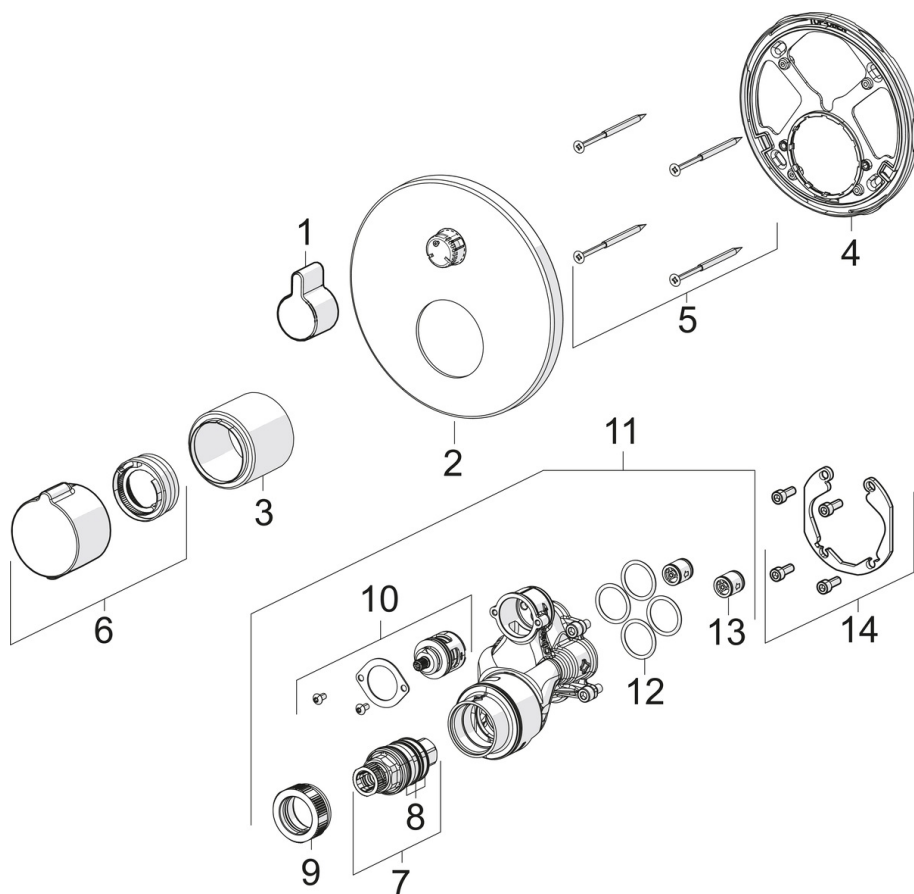

100 - 1000 kPa

Reguliavimai

Triukšmo klasė

I (ISO 3822)

Atsarginės dalys

SP2077

	Pavadinimas	Kodas
01	Srovės reguliavimo rankenėlė	602024V
02	Dangtelis	602663V
03	Teleskopinis dangtelis	602664V
04	Tvirtinimo detalė	602655V
05	Varžtais, M4.5x80	602652V
06	Temperatūros rankenėlė	602013V
07	Termostatas	178780V
08	Tarpinių komplektas	178796V
09	Užspaudimo veržlė, M36x1.5, SW38	178706V
10	Perjungiklis/ valdymo kasetė	198282V
11	Funkcinis vienetas	602666V
11	Funkcinis vienetas	602665V
12	Tarpiklis, 23.47x2.62	602649V
13	Atbulinis vožtuvas	601989V
14	Montavimo komplektas	602646V