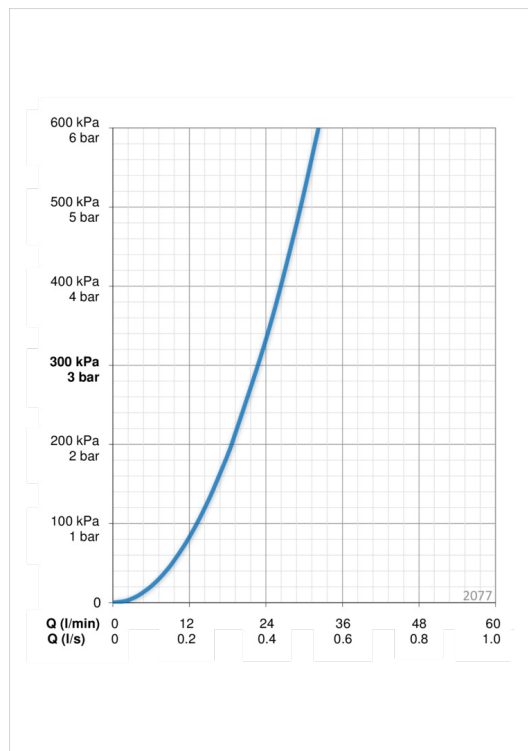

EAN: 6414150081811

www.oras.com/lt/products/oras/product/2077

Sienoje montuojamo termostatinio dušo maišytuvo dekoratyvinė dalis su srauto ir temperatūros valdymo rankenėlėmis bei funkciniu mazgu. Naudojama su Oras Bluebox 2080 ir 2081.

- Dušas
- Dekoratyvinė dalis, Termostatinis
- Montuojamas sienoje, skirtas potinkiniam korpusui
- Chromas
- Temperatūros valdymo rankenėlė, Srovės reguliavimo rankenėlė
- Pasukamas perjungiklis, Valdymo rankenėlėje integruotas perjungiklis
- Atbulinis filtro vožtuvas (-ai), Termostatinė valdančioji kasetė
- Roundwallrosette
- Naudojama su potinkiniu korpusu Oras Bluebox 2080 ar 2081, užsakomu atskirai

Techniniai duomenys

Srauto duomenys

Srovės stiprumas prie 300 kPa

0.38 l/s

Techninės ypatybės

Vandens temperatūra

max. +80°C

Darbinis spaudimas

100 - 1000 kPa

Reguliavimai

Triukšmo klasė

I (ISO 3822)