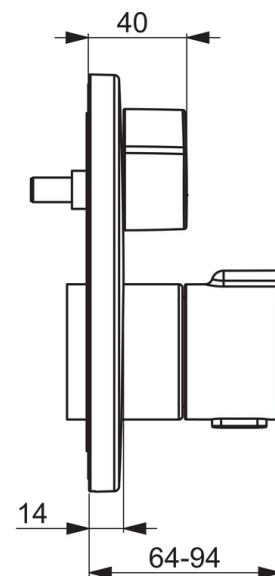

Techniniai duomenys

Srauto duomenys

Srovės stiprumas prie 300 kPa

0.38 l/s

Techninės ypatybės

Vandens temperatūra

max. +80°C

Darbinis spaudimas

100 - 1000 kPa

Reguliavimai

Triukšmo klasė

I (ISO 3822)

Atsarginės dalys

SP2077

	Pavadinimas	Kodas
01	Srovės reguliavimo rankenėlė	602024V
02	Dangtelis	602663V
03	Teleskopinis dangtelis	602664V
04	Tvirtinimo detalė	602655V
05	Varžtais, M4.5x80	602652V
06	Temperatūros rankenėlė	602013V
07	Termostatas	178780V
08	Tarpinių komplektas	178796V
09	Užspaudimo veržlė, M36x1.5, SW38	178706V
10	Perjungiklis/ valdymo kasetė	198282V
11	Funkcinis vienetas	602666V
11	Funkcinis vienetas	602665V
12	Tarpiklis, 23.47x2.62	602649V
13	Atbulinis vožtuvas	601989V
14	Montavimo komplektas	602646V