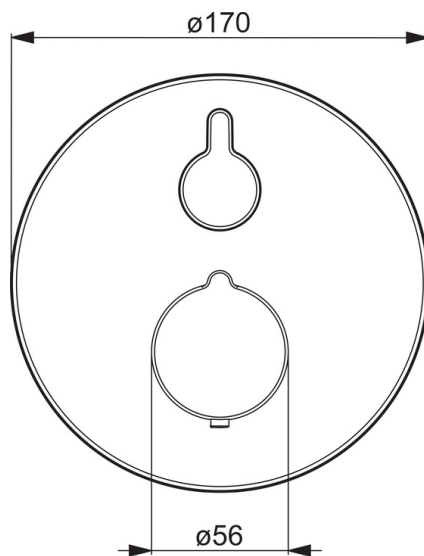

Techniniai duomenys

Srauto duomenys

Srovės stiprumas prie 300 kPa

0.38 l/s

Techninės ypatybės

Vandens temperatūra

max. +80°C

Darbinis spaudimas

100 - 1000 kPa

Reguliavimai

Triukšmo klasė

I (ISO 3822)

Atsarginės dalys

SP2077

	Pavadinimas	Kodas
01	Srovės reguliavimo rankenėlė	602024V
02	Dangtelis	602663V
03	Teleskopinis dangtelis	602664V
04	Tvirtinimo detalė	602655V
05	Varžtais, M4.5x80	602652V
06	Temperatūros rankenėlė	602013V
07	Termostatas	178780V
08	Tarpinių komplektas	178796V
09	Užspaudimo veržlė, M36x1.5, SW38	178706V
10	Perjungiklis/ valdymo kasetė	198282V
11	Funkcinis vienetas	602666V
11	Funkcinis vienetas	602665V
12	Tarpiklis, 23.47x2.62	602649V
13	Atbulinis vožtuvas	601989V
14	Montavimo komplektas	602646V