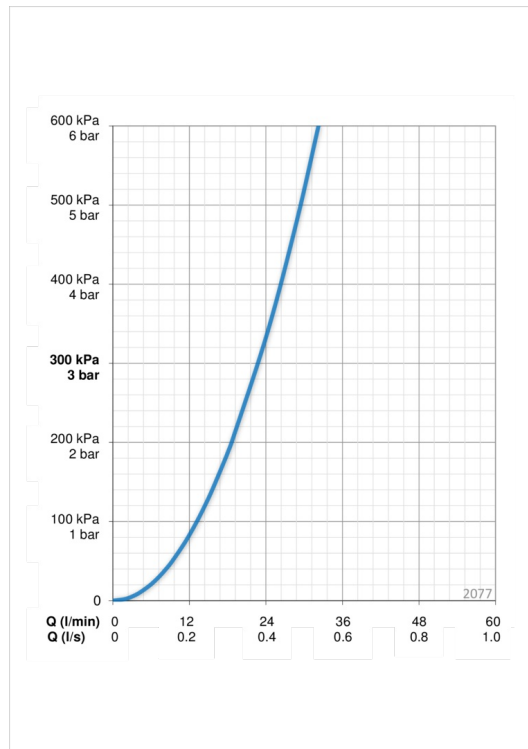

Tehniskie dati

Plūsma

Ūdens plūsma pie 300 kPa **0.38 l/s**

Tehniskās īpašības

Karstā ūdens piegāde **max. +80°C**
Darba spiediens **100 - 1000 kPa**

Noteikumi

Trokšņu klase **I (ISO 3822)**

Rezerves daļas