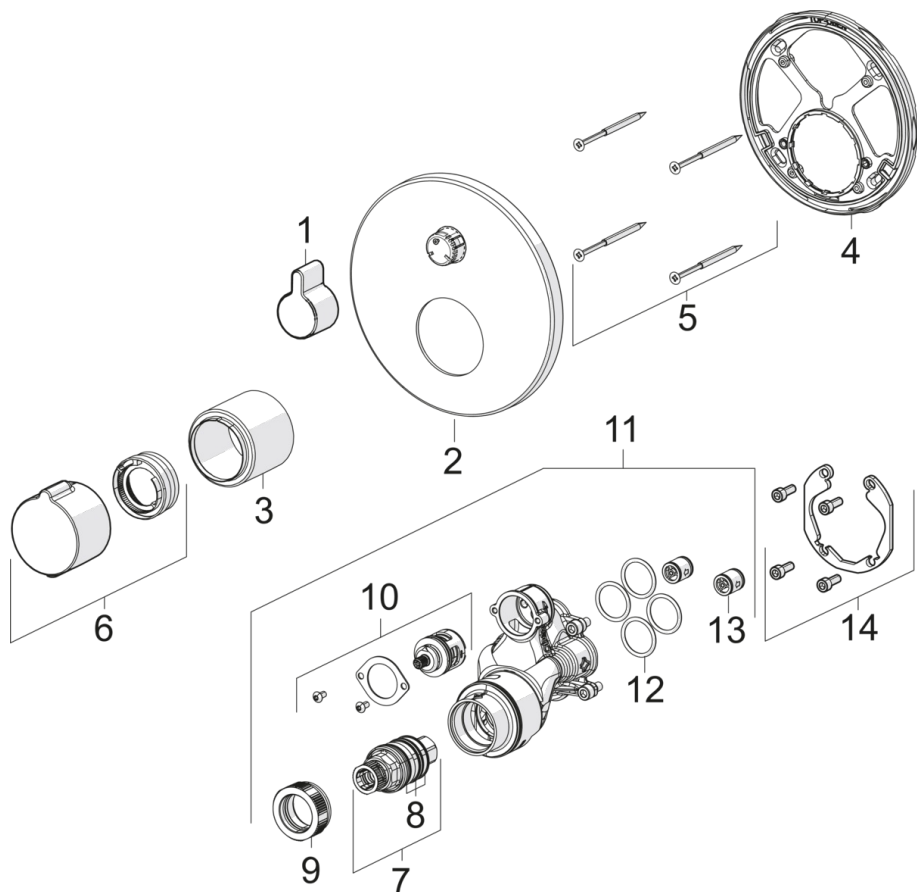

- Duša
- Dekoratīvā daļa
- Sienas montāža ar iebūvēto daļu
- Hroms
- Temperatūras kontroles rokturis, Plūsmas kontroles rokturis
- Pretvārsts (-i), Termostata kasete automātiskai temperatūras kontrolei
- BLUESWITCH Trīseju vārsts

SP2077

	Nosaukums	Kods
01	Plūsmas kontroles rokturis	602024V
02	Rozete	602663V
03	Teleskopiskās rozetes	602664V
04	Dekoratīvās daļas turētājs	602655V
05	Skrūve, M4.5x80	602652V
06	Temperatūras kontroles rokturis	602013V
07	Termostata kasete	178780V
08	Blīvģredzenu komplekts	178796V
09	Uzgrieznis, M36x1.5, SW38	178706V
10	Trišeju vārsts	198282V
11	Funkcionālā vienība	602666V
11	Funkcionālā vienība	602665V
12	Blīvģredzens, 23.47x2.62	602649V
13	Pretvārsts	601989V
14	Instalācijas komplekts	602646V