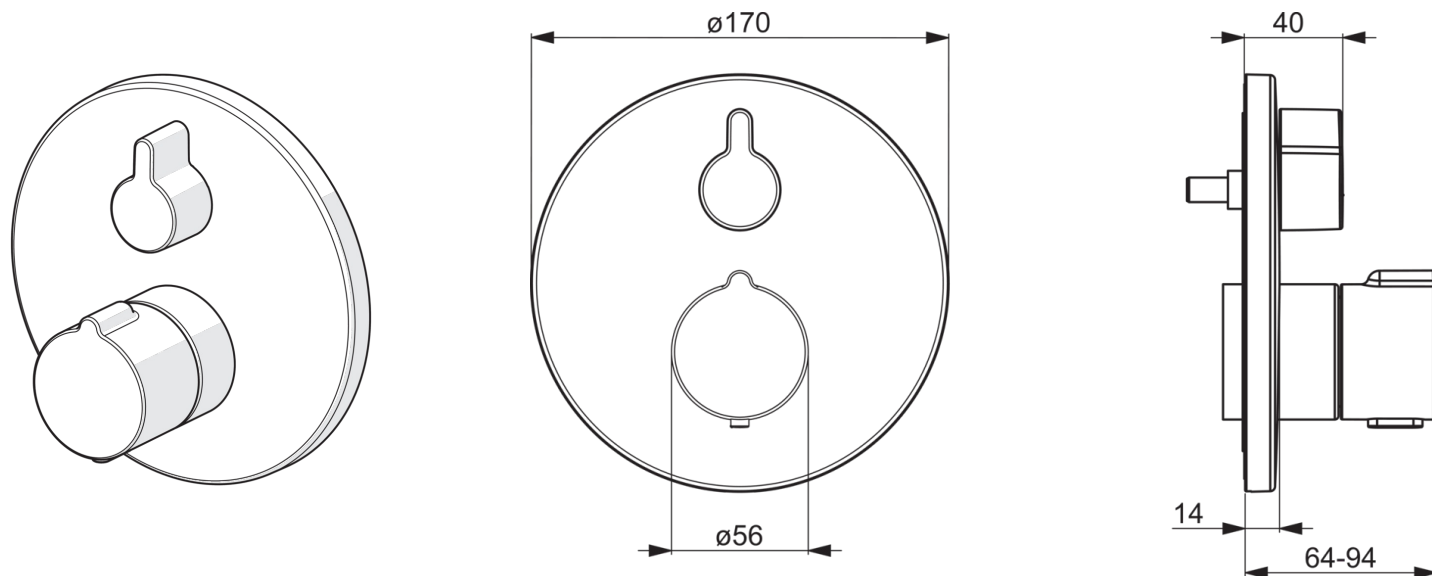

Rezerves daļas