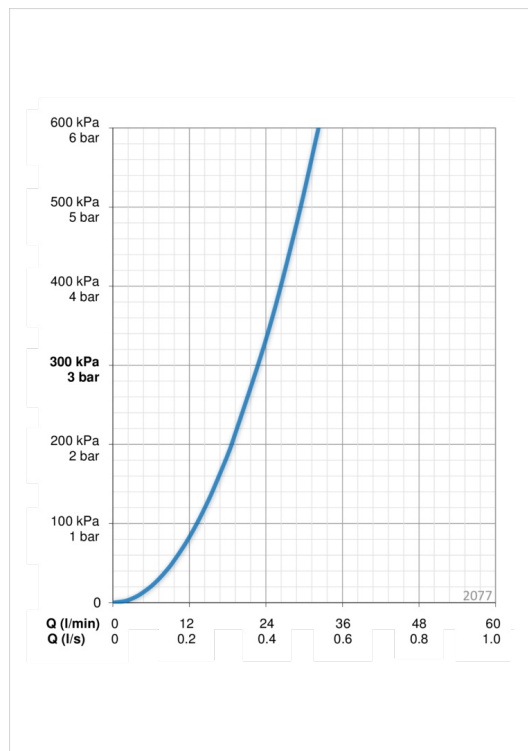

EAN: 6414150081811

www.oras.com/ru/products/oras/product/2077

Oras Bluebox внешняя часть термостатического смесителя для душа с ручками регулировки расхода и температуры воды. Включая функциональную часть и декоративную панель. Подходит для встраиваемого корпуса Oras 2080 и 2081.

- Душ
- Декоративная часть, Термостатический
- Настенный скрытого монтажа
- Хром
- Ручка регулировки температуры, Ручка регулировки расхода
- Поворотный дивертер, Встроенный дивертер
- Обратный клапан, Термостатический картридж
- Roundwallrosette

ТЕХНИЧЕСКИЕ ДАННЫЕ

Параметры расхода воды

Расход воды при 300 кПа **0.38 l/s**

Технические характеристики

Подключение горячей воды **max. +80°C**
Рабочее давление **100 - 1000 кПа**

Regulations

Уровень шума **I (ISO 3822)**