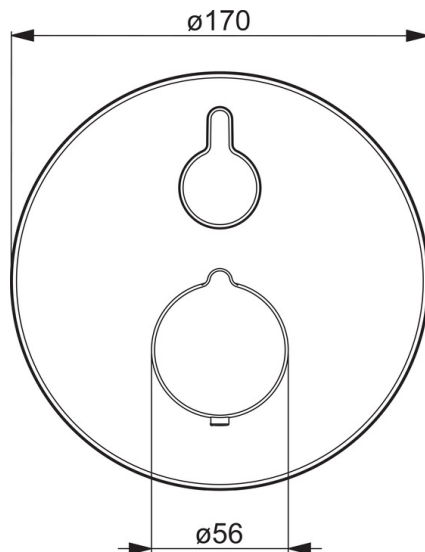

Запасные части

SP2077

Название	Код
01 Ручка регулировки расхода	602024V
02 Розетка	602663V
03 Защитная втулка	602664V
04 крепёж	602655V
05 Винт, M4.5x80	602652V
06 Ручка регулировки температуры	602013V
07 Термостат/ узел регулировки	178780V
08 O-кольцо, комплект	178796V
09 Зажимная гайка, M36x1.5, SW38	178706V
10 Переключатель/Узел регулировки	198282V
11 Функциональный блок	602666V
11 Функциональный блок	602665V
12 O-кольцо, 23.47x2.62	602649V
13 Обратный клапан	601989V
14 Комплект крепёжных частей	602646V