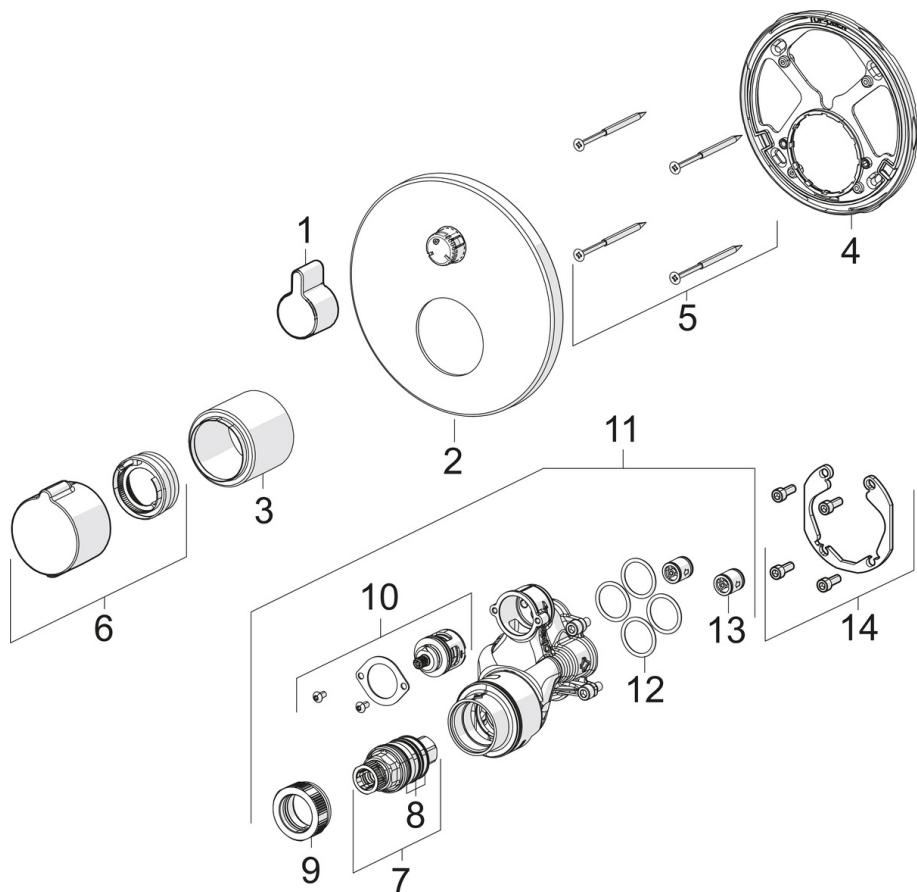

### SP2077

Название	Код
01 Ручка регулировки расхода	602024V
02 Розетка	602663V
03 Защитная втулка	602664V
04 крепёж	602655V
05 Винт, M4.5x80	602652V
06 Ручка регулировки температуры	602013V
07 Термостат/ узел регулировки	178780V
08 O-кольцо, комплект	178796V
09 Зажимная гайка, M36x1.5, SW38	178706V
10 Переключатель/Узел регулировки	198282V
11 Функциональный блок	602666V
11 Функциональный блок	602665V
12 O-кольцо, 23.47x2.62	602649V
13 Обратный клапан	601989V
14 Комплект крепёжных частей	602646V