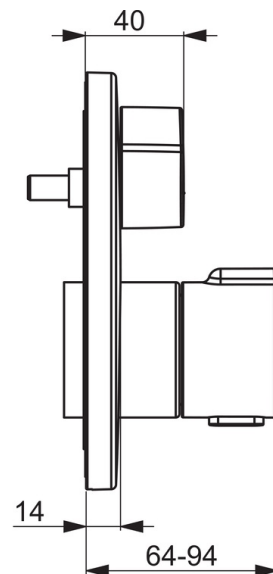

Запасные части

SP2077

Название	Код
01 Ручка регулировки расхода	602024V
02 Розетка	602663V
03 Защитная втулка	602664V
04 крепёж	602655V
05 Винт, M4.5x80	602652V
06 Ручка регулировки температуры	602013V
07 Термостат/ узел регулировки	178780V
08 O-кольцо, комплект	178796V
09 Зажимная гайка, M36x1.5, SW38	178706V
10 Переключатель/Узел регулировки	198282V
11 Функциональный блок	602666V
11 Функциональный блок	602665V
12 O-кольцо, 23.47x2.62	602649V
13 Обратный клапан	601989V
14 Комплект крепёжных частей	602646V