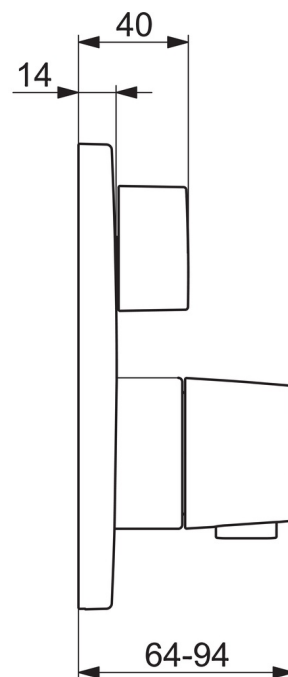

Techniniai duomenys

Srauto duomenys

Srovės stiprumas prie 300 kPa **0.37 l/s**

Techninės ypatybės

Vandens temperatūra **max. +80°C**
Darbinis spaudimas **100 - 1000 kPa**

Reguliavimai

Triukšmo klasė **I (ISO 3822)**

Atsarginės dalys

SP2087

	Pavadinimas	Kodas
01	Srovės reguliavimo rankenėlė	1002599V
02	Dangtelis	602663V
03	Teleskopinis dangtelis	602664V
04	Tvirtinimo detalė	602655V
05	Varžtai, M4.5x80	602652V
06	Temperatūros rankenėlė	602012V
07	Termostatas	178780V
08	Tarpinių komplektas	178796V
09	Užspaudimo veržlė, M36x1.5, SW38	178706V
10	Perjungiklis/ valdymo kasetė	198282V
11	Funkcinis vienetas	602665V
11	Funkcinis vienetas	602666V
12	Tarpiklis, 23.47x2.62	602649V
13	Atbulinis vožtuvas	601989V
14	Montavimo komplektas	602646V