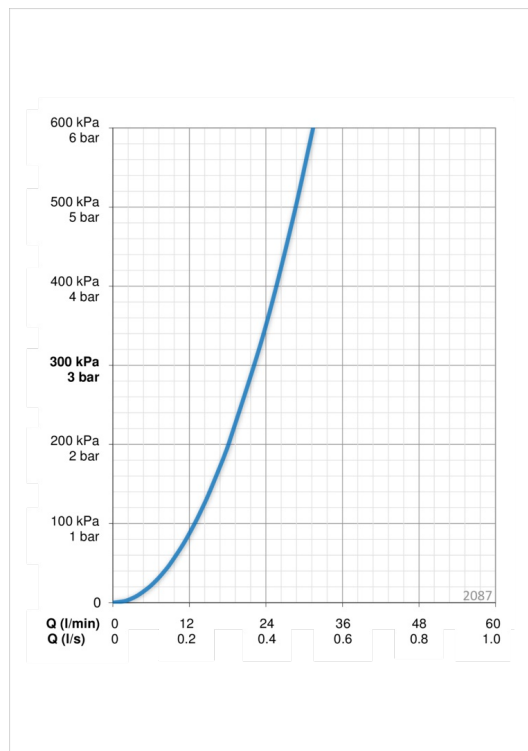

Techniniai duomenys

Srauto duomenys

Srovės stiprumas prie 300 kPa **0.37 l/s**

Techninės ypatybės

Vandens temperatūra **max. +80°C**
Darbinis spaudimas **100 - 1000 kPa**

Reguliavimai

Triukšmo klasė **I (ISO 3822)**