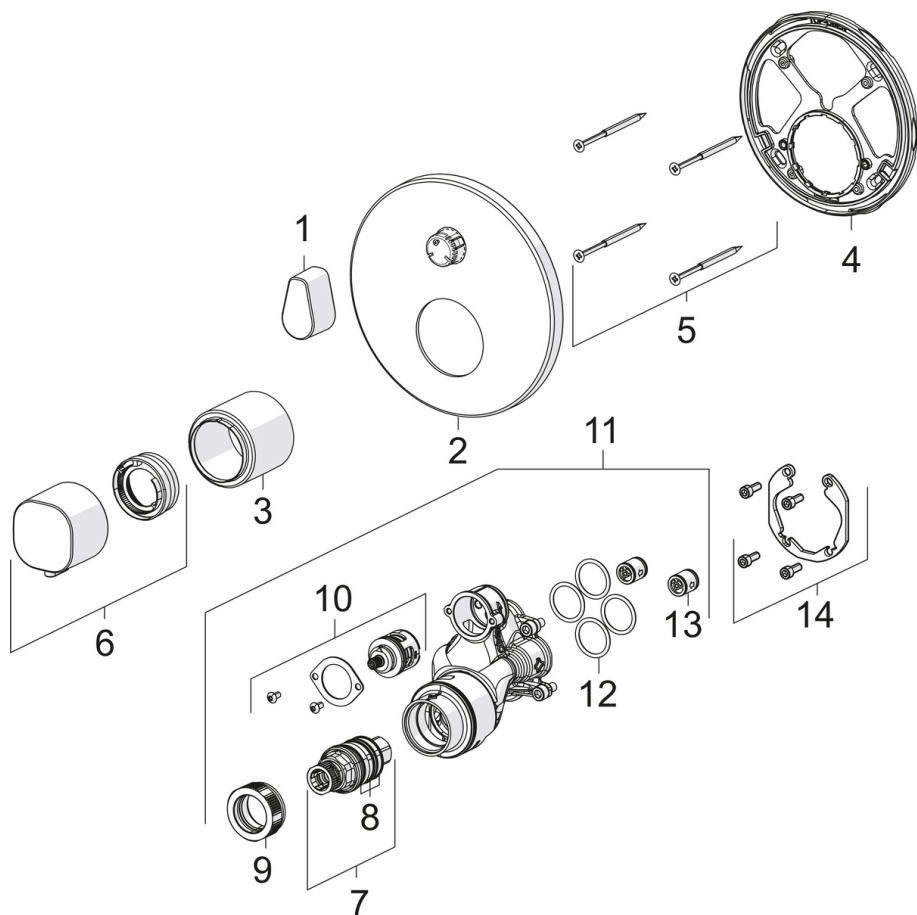

- Dušas
- Dekoratyvinė dalis, Termostatinis
- Montuojamas sienoje, skirtas potinkiniam korpusui
- Chromas
- Temperatūros valdymo rankenėlė, Srovės reguliavimo rankenėlė
- Pasukamas perjungiklis
- Atbulinis filtro vožtuvas (-ai), Termostatinė valdančioji kasetė
- Roundwallrosette
- Naudojama su potinkiniu korpusu Oras Bluebox 2080 ar 2081, užsakomu atskirai

Atsarginės dalys

SP2087

	Pavadinimas	Kodas
01	Srovės reguliavimo rankenėlė	1002599V
02	Dangtelis	602663V
03	Teleskopinis dangtelis	602664V
04	Tvirtinimo detalė	602655V
05	Varžtai, M4.5x80	602652V
06	Temperatūros rankenėlė	602012V
07	Termostatas	178780V
08	Tarpinių komplektas	178796V
09	Užspaudimo veržlė, M36x1.5, SW38	178706V
10	Perjungiklis/ valdymo kasetė	198282V
11	Funkcinis vienetas	602665V
11	Funkcinis vienetas	602666V
12	Tarpiklis, 23.47x2.62	602649V
13	Atbulinis vožtuvas	601989V
14	Montavimo komplektas	602646V