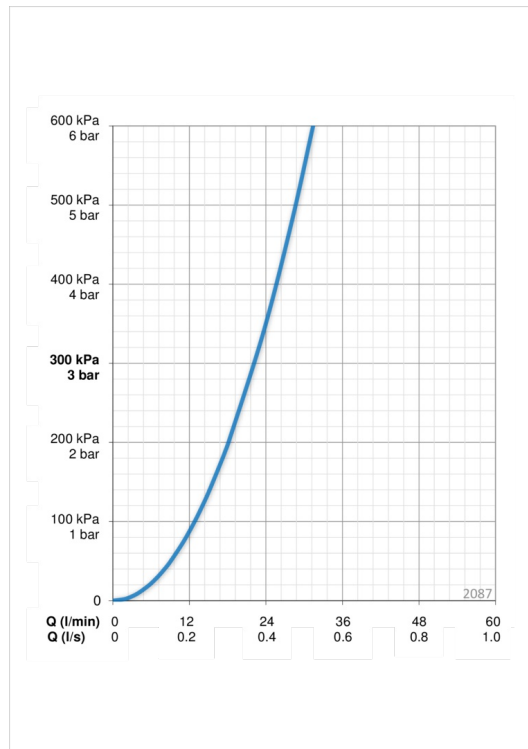

EAN: 6414150081859

www.oras.com/lv/products/oras/product/2087

Zemapmetuma dušas termostata jaucējkrāns ar plūsmas kontroles, temperatūras regulēšanas rokturiem un funkcionālo mezglu. Komplektē ar Oras Bluebox 2080 vai 2081

- Duša
- Dekoratīvā daļa
- Sienas montāža ar iebūvēto daļu
- Hroms
- Temperatūras kontroles rokturis, Plūsmas kontroles rokturis
- Pretvārsts (-i), Termostata kasete automātiskai temperatūras kontrolei
- BLUESWITCH Trīseju vārsts

Tehniskie dati

Plūsma

Ūdens plūsma pie 300 kPa **0.37 l/s**

Tehniskās īpašības

Karstā ūdens piegāde **max. +80°C**
Darba spiediens **100 - 1000 kPa**

Noteikumi

Trokšņu klase **I (ISO 3822)**