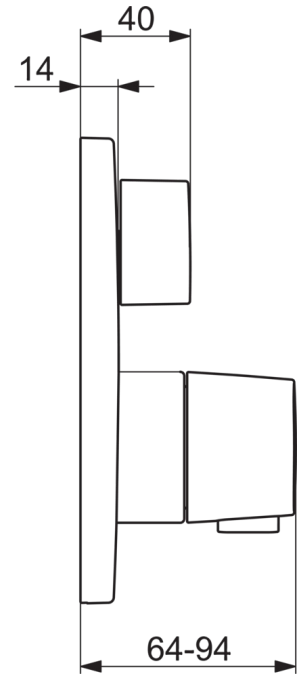

Rezerves daļas

SP2087

	Nosaukums	Kods
01	Plūsmas kontroles rokturis	1002599V
02	Rozete	602663V
03	Teleskopiskās rozetes	602664V
04	Dekoratīvās daļas turētājs	602655V
05	Skruve, M4.5x80	602652V
06	Temperatūras kontroles rokturis	602012V
07	Termostata kasete	178780V
08	Blīvgredzenu komplekts	178796V
09	Uzgrieznis, M36x1.5, SW38	178706V
10	Trīseju vārsts	198282V
11	Funkcionālā vienība	602665V
11	Funkcionālā vienība	602666V
12	Blīvgredzens, 23.47x2.62	602649V
13	Pretvārsts	601989V
14	Instalācijas komplekts	602646V