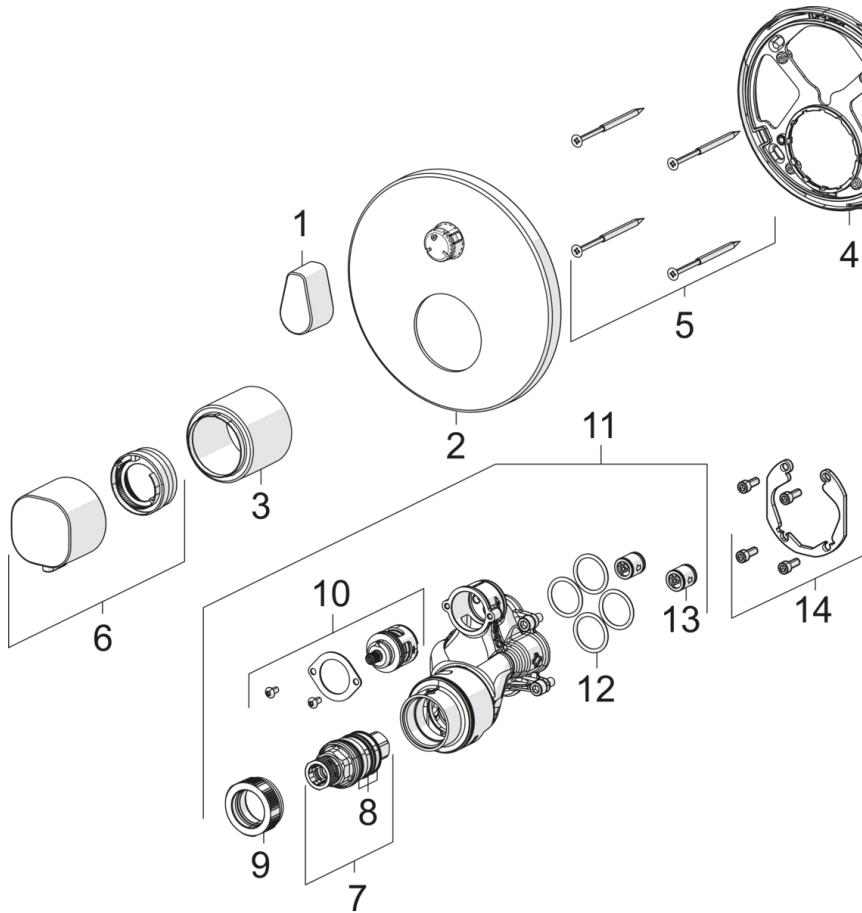

### SP2087

	Nosaukums	Kods
01	Plūsmas kontroles rokturis	1002599V
02	Rozete	602663V
03	Teleskopiskās rozetes	602664V
04	Dekoratīvās daļas turētājs	602655V
05	Skruve, M4.5x80	602652V
06	Temperatūras kontroles rokturis	602012V
07	Termostata kasete	178780V
08	Blīvgredzenu komplekts	178796V
09	Uzgrieznis, M36x1.5, SW38	178706V
10	Trīseju vārsts	198282V
11	Funkcionālā vienība	602665V
11	Funkcionālā vienība	602666V
12	Blīvgredzens, 23.47x2.62	602649V
13	Pretvārsts	601989V
14	Instalācijas komplekts	602646V