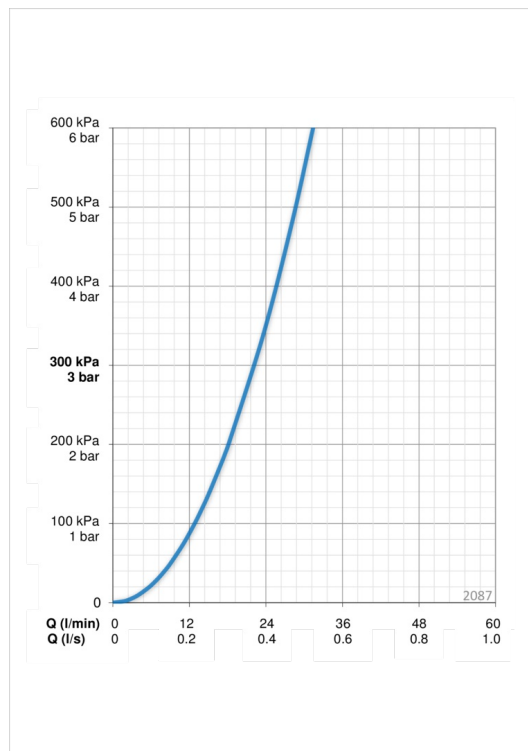

Параметры расхода воды

Расход воды при 300 кПа **0.37 l/s**

Технические характеристики

Подключение горячей воды **max. +80°C**
 Рабочее давление **100 - 1000 кПа**

Regulations

Уровень шума **I (ISO 3822)**