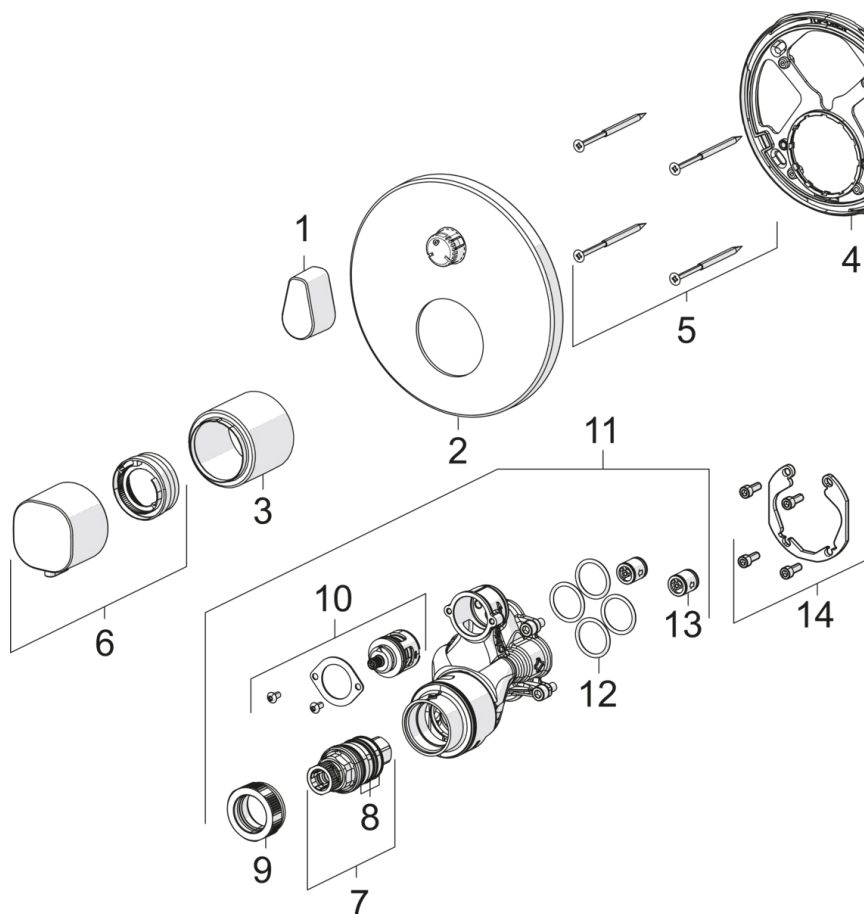

EAN: 6414150081859

www.oras.com/ru/products/oras/product/2087

Oras Bluebox внешняя часть термостатического смесителя для душа с ручьями регулировки расхода и температуры воды. Круглая розетка. Включая функциональную часть и декоративную панель. Подходит для встраиваемого корпуса Oras 2080 и 2081.

- Душ
- Декоративная часть
- Настенный скрытого монтажа
- Хром
- Ручка регулировки температуры, Ручка регулировки расхода
- Поворотный дивертер
- Обратный клапан, регулятор температуры с термостатом

ТЕХНИЧЕСКИЕ ДАННЫЕ

Запасные части

SP2087

	Название	Код
01	Ручка регулировки расхода	1002599V
02	Розетка	602663V
03	Защитная втулка	602664V
04	крепеж	602655V
05	Винт, М4.5x80	602652V
06	Ручка регулировки температуры	602012V
07	Термостат/ узел регулировки	178780V
08	О-кольцо, комплект	178796V
09	Зажимная гайка, М36x1.5, SW38	178706V
10	Переключатель/Узел регулировки	198282V
11	Функциональный блок	602665V
11	Функциональный блок	602666V
12	О-кольцо, 23.47x2.62	602649V
13	Обратный клапан	601989V
14	Комплект крепежных частей	602646V