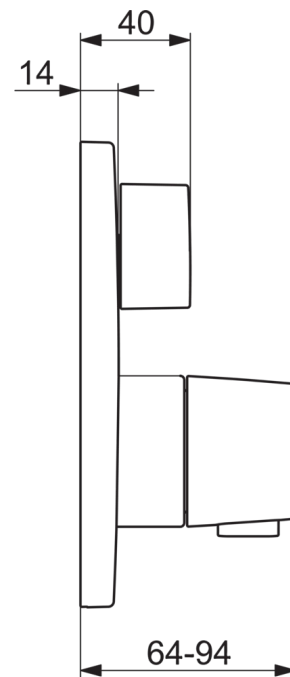

Запасные части

SP2087

	Название	Код
01	Ручка регулировки расхода	1002599V
02	Розетка	602663V
03	Защитная втулка	602664V
04	крепеж	602655V
05	Винт, М4.5x80	602652V
06	Ручка регулировки температуры	602012V
07	Термостат/ узел регулировки	178780V
08	О-кольцо, комплект	178796V
09	Зажимная гайка, М36x1.5, SW38	178706V
10	Переключатель/Узел регулировки	198282V
11	Функциональный блок	602665V
11	Функциональный блок	602666V
12	О-кольцо, 23.47x2.62	602649V
13	Обратный клапан	601989V
14	Комплект крепежных частей	602646V