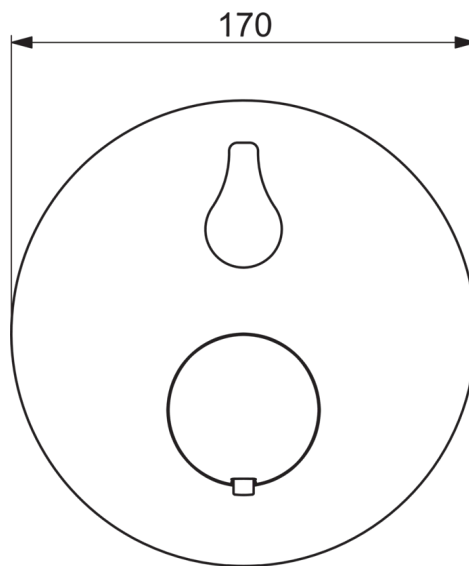

Запасные части

SP2087

	Название	Код
01	Ручка регулировки расхода	1002599V
02	Розетка	602663V
03	Защитная втулка	602664V
04	крепеж	602655V
05	Винт, М4.5x80	602652V
06	Ручка регулировки температуры	602012V
07	Термостат/ узел регулировки	178780V
08	О-кольцо, комплект	178796V
09	Зажимная гайка, М36x1.5, SW38	178706V
10	Переключатель/Узел регулировки	198282V
11	Функциональный блок	602665V
11	Функциональный блок	602666V
12	О-кольцо, 23.47x2.62	602649V
13	Обратный клапан	601989V
14	Комплект крепежных частей	602646V