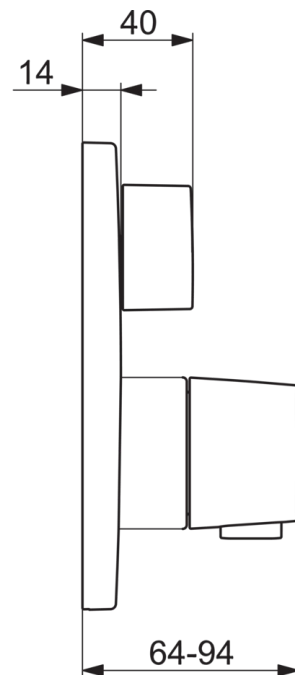

- Vonios kambarys, Dušas
- Dekoratyvinė dalis
- Montuojamas sienoje, skirtas potinkiniam korpusui
- Chromas
- Temperatūros valdymo rankenėlė, Srovės reguliavimo rankenėlė
- Atbulinis filtro vožtuvas (-ai), Termostatinė valdančioji kasetė
- BLUESWITCH – 2 padėčių perjungiklis su srauto kontrole ir uždarymo funkcija

Techniniai duomenys

Srauto duomenys

Srovės stiprumas prie 300 kPa **0.37 l/s**

Techninės ypatybės

Vandens temperatūra **max. +80°C**
Darbinis spaudimas **100 - 1000 kPa**

Reguliavimai

Triukšmo klasė **I (ISO 3822)**

Atsarginės dalys

SP2087

	Pavadinimas	Kodas
01	Srovės reguliavimo rankenėlė	1002599V
02	Dangtelis	602663V
03	Teleskopinis dangtelis	602664V
04	Tvirtinimo detalė	602655V
05	Varžtais, M4.5x80	602652V
06	Temperatūros rankenėlė	602012V
07	Termostatas	178780V
08	Tarpinių komplektas	178796V
09	Užspaudimo veržlė, M36x1.5, SW38	178706V
10	Perjungiklis/ valdymo kasetė	198282V
11	Funkcinis vienetas	602665V
11	Funkcinis vienetas	602666V
12	Tarpiklis, 23.47x2.62	602649V
13	Atbulinis vožtuvas	601989V
14	Montavimo komplektas	602646V