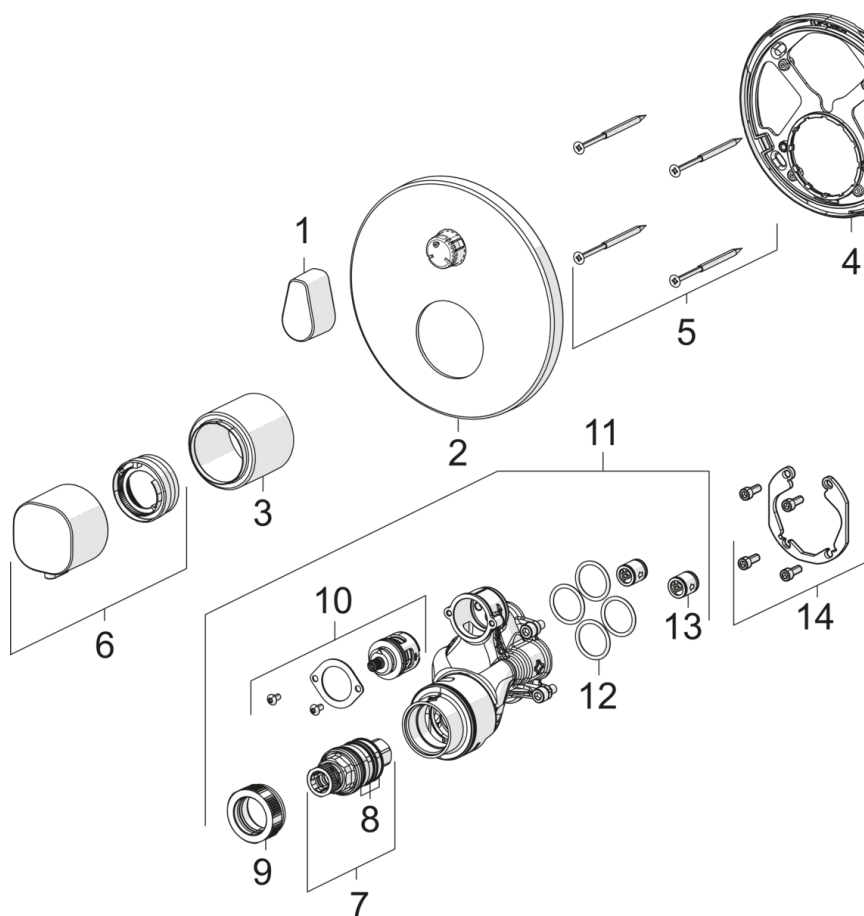

- Vonios kambarys, Dušas
- Dekoratyvinė dalis
- Montuojamas sienoje, skirtas potinkiniam korpusui
- Chromas
- Temperatūros valdymo rankenėlė, Srovės reguliavimo rankenėlė
- Atbulinis filtro vožtuvas (-ai), Termostatinė valdančioji kasetė
- BLUESWITCH – 2 padėčių perjungiklis su srauto kontrole ir uždarymo funkcija

Atsarginės dalys

SP2087

	Pavadinimas	Kodas
01	Srovės reguliavimo rankenėlė	1002599V
02	Dangtelis	602663V
03	Teleskopinis dangtelis	602664V
04	Tvirtinimo detalė	602655V
05	Varžtais, M4.5x80	602652V
06	Temperatūros rankenėlė	602012V
07	Termostatas	178780V
08	Tarpinių komplektas	178796V
09	Užspaudimo veržlė, M36x1.5, SW38	178706V
10	Perjungiklis/ valdymo kasetė	198282V
11	Funkcinis vienetas	602665V
11	Funkcinis vienetas	602666V
12	Tarpiklis, 23.47x2.62	602649V
13	Atbulinis vožtuvas	601989V
14	Montavimo komplektas	602646V