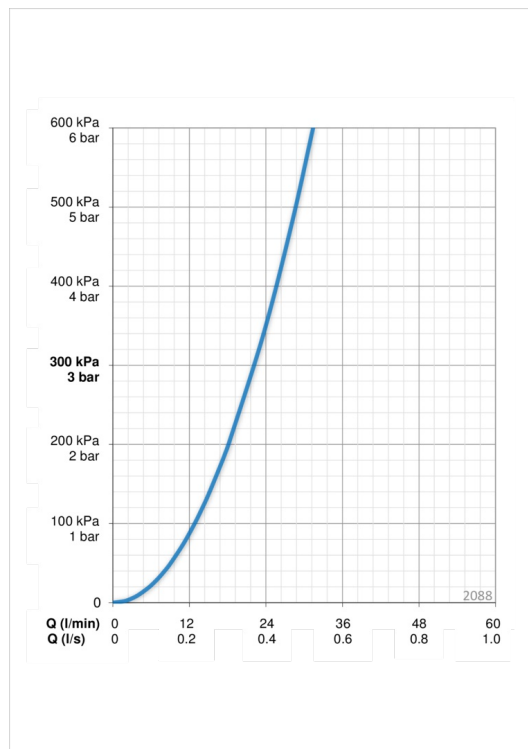

Techniniai duomenys

Srauto duomenys

Srovės stiprumas prie 300 kPa **0.37 l/s**

Techninės ypatybės

Vandens temperatūra **max. +80°C**
Darbinis spaudimas **100 - 1000 kPa**

Reguliavimai

Triukšmo klasė **I (ISO 3822)**