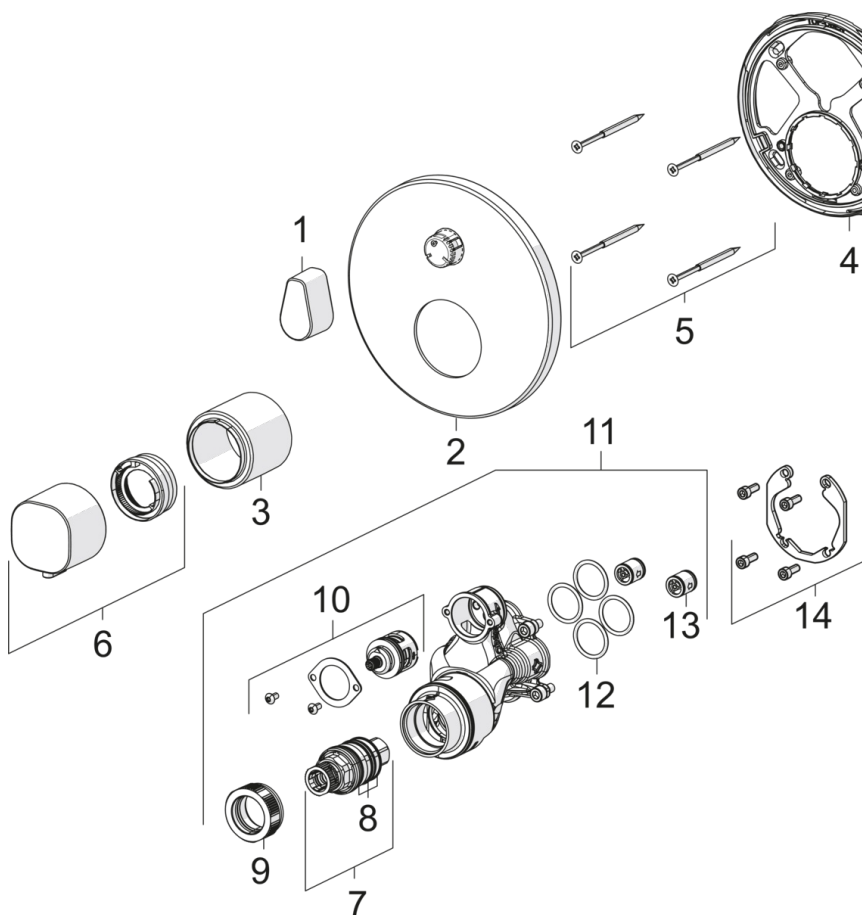

### SP2087

	Nosaukums	Kods
01	Plūsmas kontroles rokturis	1002599V
02	Rozete	602663V
03	Teleskopiskās rozetes	602664V
04	Dekoratīvās daļas turētājs	602655V
05	Skrūve, M4.5x80	602652V
06	Temperatūras kontroles rokturis	602012V
07	Termostata kasete	178780V
08	Blīvgredzenu komplekts	178796V
09	Uzgrieznis, M36x1.5, SW38	178706V
10	Trīseju vārsts	198282V
11	Funkcionālā vienība	602665V
11	Funkcionālā vienība	602666V
12	Blīvgredzens, 23.47x2.62	602649V
13	Pretvārsts	601989V
14	Instalācijas komplekts	602646V