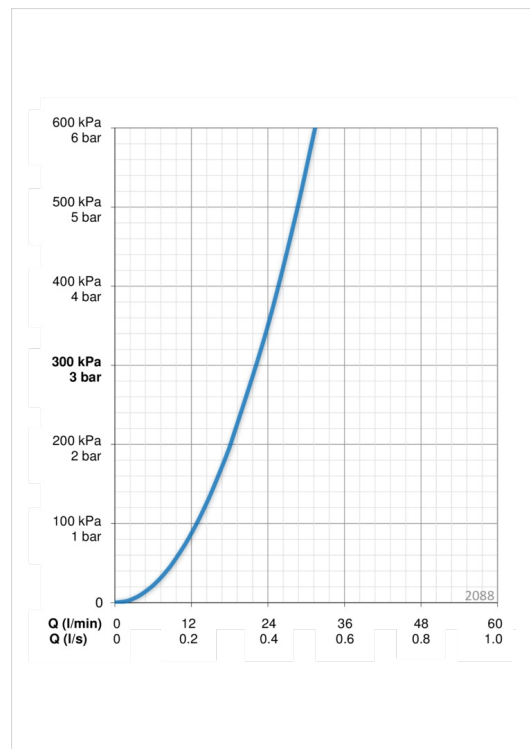

EAN: 6414150081873

www.oras.com/lv/products/oras/product/2088

Zemapmetuma vannas un dušas termostata jaucējkrāns ar plūsmas kontroles, temperatūras regulēšanas rokturiem un funkcionālo mezglu. Komplektē ar Oras Bluebox 2080 vai 2081

- Vannas istabā, Duša
- Dekoratīvā daļa
- Sienas montāža ar iebūvēto daļu
- Hroms
- Pretvārsts (-i), Termostata kasete automātiskai temperatūras kontrolei

Tehniskie dati

Plūsma

Ūdens plūsma pie 300 kPa **0.37 l/s**

Tehniskās īpašības

Karstā ūdens piegāde **max. +80°C**
Darba spiediens **100 - 1000 kPa**

Noteikumi

Trokšņu klase **I (ISO 3822)**