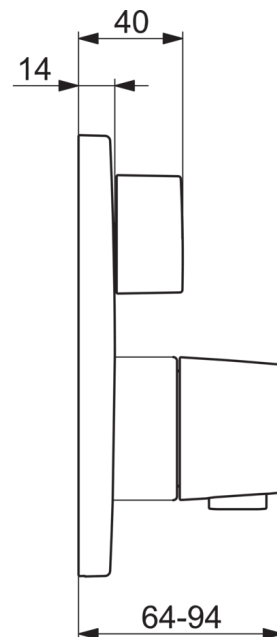

Rezerves daļas

SP2087

	Nosaukums	Kods
01	Plūsmas kontroles rokturis	1002599V
02	Rozete	602663V
03	Teleskopiskās rozetes	602664V
04	Dekoratīvās daļas turētājs	602655V
05	Skrūve, M4.5x80	602652V
06	Temperatūras kontroles rokturis	602012V
07	Termostata kasete	178780V
08	Blīvgredzenu komplekts	178796V
09	Uzgrieznis, M36x1.5, SW38	178706V
10	Trīseju vārsts	198282V
11	Funkcionālā vienība	602665V
11	Funkcionālā vienība	602666V
12	Blīvgredzens, 23.47x2.62	602649V
13	Pretvārsts	601989V
14	Instalācijas komplekts	602646V