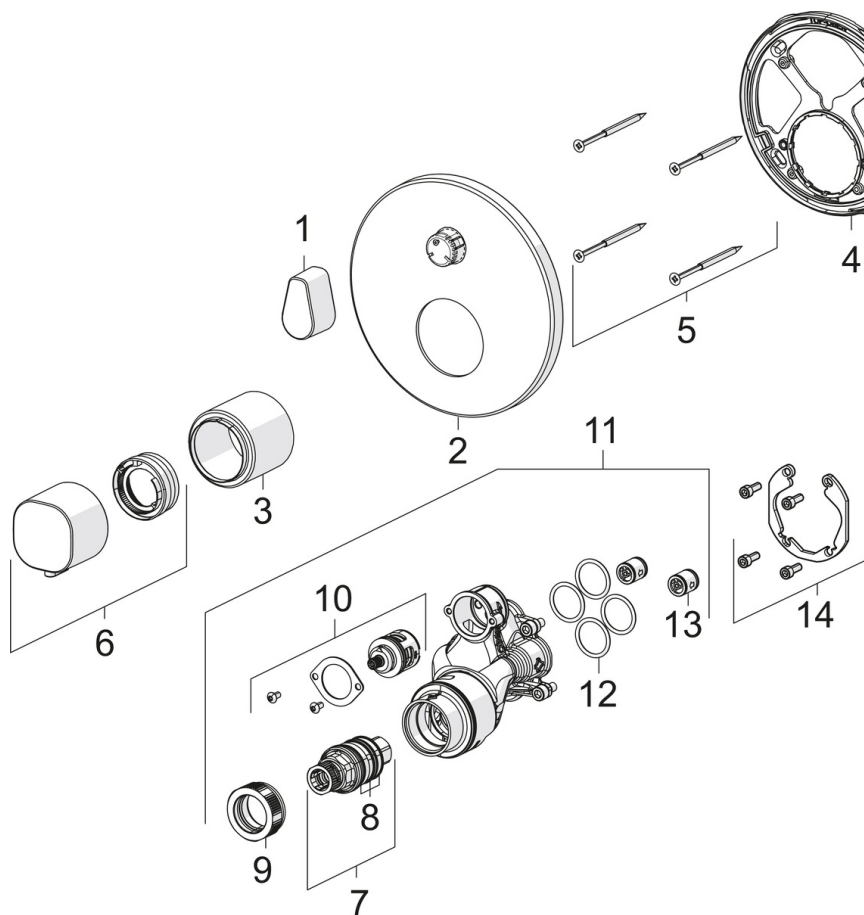

EAN: 6414150081873
static.oras.com/2088

Oras Bluebox element natynkowy do termostatycznej baterii wannowo-natryskowej z uchwytem regulującym strumień i temperaturę wody. Zawiera jednostkę funkcyjną i okrągły element natynkowy. Pasuje do korpusów Oras nr 2080 i 2081.

Posiada znak budowlany "B", atest PZH, deklarację zgodności.

- Wanna i prysznic
- Element natynkowy, Termostatyczna
- Ścienna natynkowa
- Chrom
- Uchwyt regulacji temperatury, Uchwyt regulacji strumienia
- Przełącznik obrotowy
- Zaworki zwrotne, Głowica termostatyczna do ustawiania temperatury
- Roundwallrosette
-

Części zamienne

SP2087

Nazwa	Kod
01 Uchwyt regulacji strumienia	1002599V
02 Pokrywa Wycofane	602663V
03 Rozeta trzyczęściowa Wycofane	602664V
04 Element mocujący Wycofane	602655V
05 Śruba, M4.5x80	602652V
06 Pokrętło regulacji temperatury Wycofane	602012V
07 Termostat - wkład	178780V
08 Oring-zestaw	178796V
09 Nakrętka mocująca, M36x1.5, SW38 Wycofane	178706V
10 Przetłącznik/wkład	198282V
11 Jednostka funkcjonalna	602665V
11 Jednostka funkcjonalna Wycofane	602666V
12 O-ring, 23.47x2.62	602649V
13 Zawór zwrotny	601989V
14 Zestaw montażowy	602646V