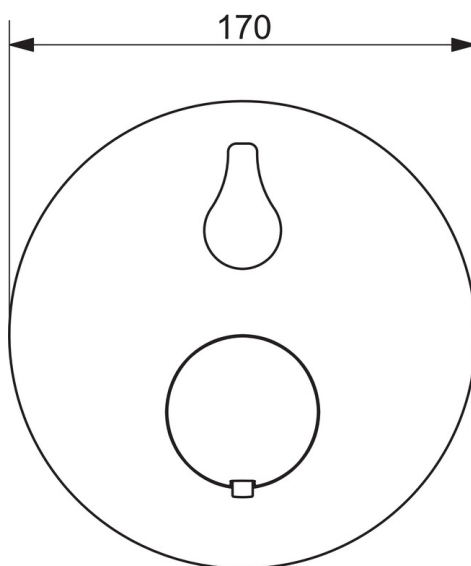

Posiada znak budowlany "B", atest PZH, deklarację zgodności.

- Wanna i prysznic
- Element natynkowy, Termostatyczna
- Ścienna natynkowa
- Chrom
- Uchwyt regulacji temperatury, Uchwyt regulacji strumienia
- Przełącznik obrotowy
- Zaworki zwrotne, Głowica termostatyczna do ustawiania temperatury
- Roundwallrosette
-

Części zamienne

SP2087

Nazwa	Kod
01 Uchwyt regulacji strumienia	1002599V
02 Pokrywa Wycofane	602663V
03 Rozeta trzyczęściowa Wycofane	602664V
04 Element mocujący Wycofane	602655V
05 Śruba, M4.5x80	602652V
06 Pokrętło regulacji temperatury Wycofane	602012V
07 Termostat - wkład	178780V
08 Oring-zestaw	178796V
09 Nakrętka mocująca, M36x1.5, SW38 Wycofane	178706V
10 Przetłącznik/wkład	198282V
11 Jednostka funkcjonalna	602665V
11 Jednostka funkcjonalna Wycofane	602666V
12 O-ring, 23.47x2.62	602649V
13 Zawór zwrotny	601989V
14 Zestaw montażowy	602646V