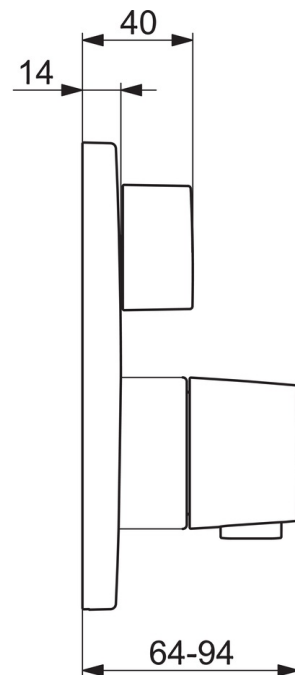

Posiada znak budowlany "B", atest PZH, deklarację zgodności.

- Wanna i prysznic
- Element natynkowy, Termostatyczna
- Ścienna natynkowa
- Chrom
- Uchwyt regulacji temperatury, Uchwyt regulacji strumienia
- Przełącznik obrotowy
- Zaworki zwrotne, Głowica termostatyczna do ustawiania temperatury
- Roundwallrosette
-

Części zamienne

SP2087

Nazwa	Kod
01 Uchwyt regulacji strumienia	1002599V
02 Pokrywa Wycofane	602663V
03 Rozeta trzyczęściowa Wycofane	602664V
04 Element mocujący Wycofane	602655V
05 Śruba, M4.5x80	602652V
06 Pokrętło regulacji temperatury Wycofane	602012V
07 Termostat - wkład	178780V
08 Oring-zestaw	178796V
09 Nakrętka mocująca, M36x1.5, SW38 Wycofane	178706V
10 Przetłącznik/wkład	198282V
11 Jednostka funkcjonalna	602665V
11 Jednostka funkcjonalna Wycofane	602666V
12 O-ring, 23.47x2.62	602649V
13 Zawór zwrotny	601989V
14 Zestaw montażowy	602646V