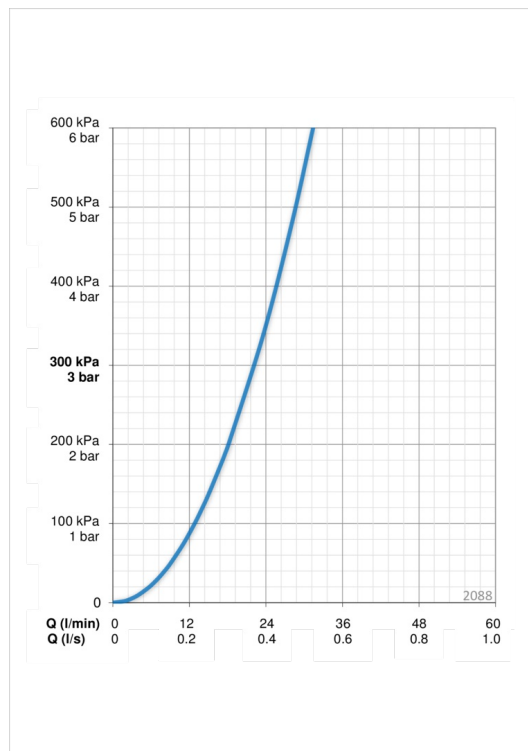

Dane techniczne

Cechy przepływowe

Przepływ wody dla 300 kPa **0.37 l/s**

Właściwości techniczne

Woda ciepła zasilająca **max. +80°C**
 Ciśnienie robocze **100 - 1000 kPa**

Przepisy prawne

Klasa głośności **I (ISO 3822)**