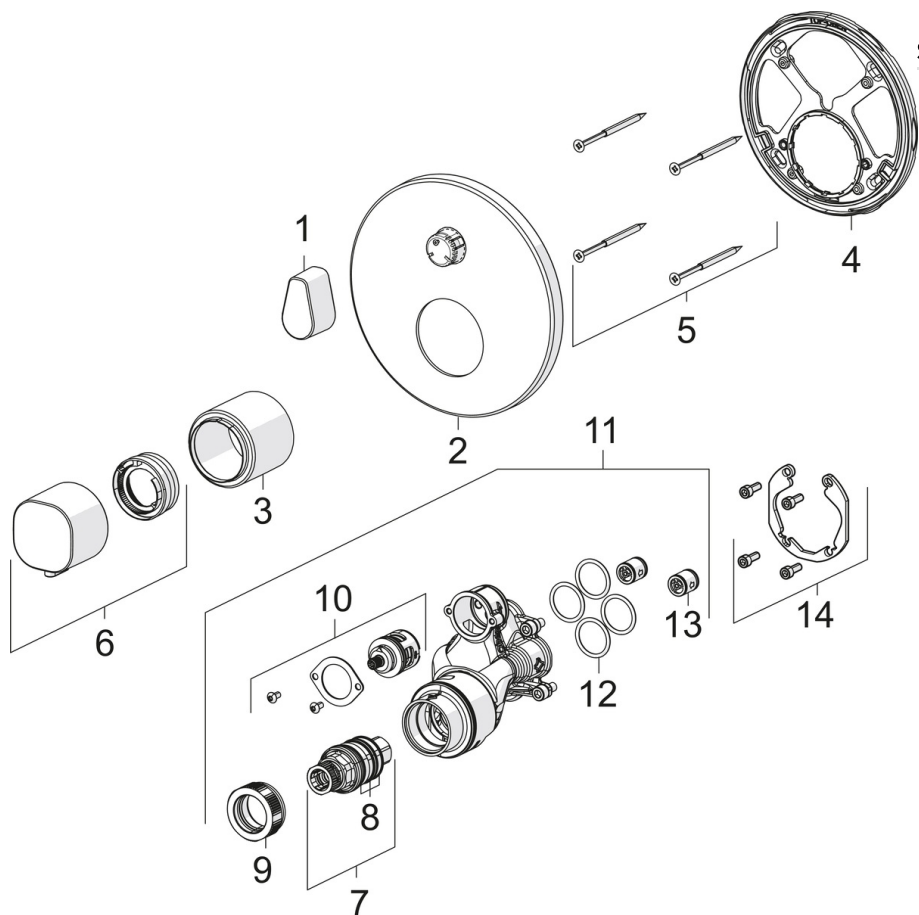

EAN: 6414150081873
static.oras.com/2088

Oras Bluebox внешняя часть термостатического смесителя для ванны и душа с ручками регулировки расхода и температуры воды. Круглая розетка. Включая функциональную часть и декоративную панель. Подходит для встраиваемого корпуса Oras 2080 и 2081.

- Bath tub
- Декоративная часть, Термостатический
- Настенный скрытого монтажа
- Хром
- Ручка регулировки температуры, Ручка регулировки расхода
- Поворотный дивертер
- Обратный клапан, Термостатический картридж
- Roundwallrosette

Запасные части

SP2087

Код	Название	Код
01	Ручка регулировки расхода	1002599V
02	Розетка	602663V
03	Защитная втулка	602664V
04	крепеж	602655V
05	Винт, М4.5x80	602652V
06	Ручка регулировки температуры	602012V
07	Термостат/ узел регулировки	178780V
08	О-кольцо, комплект	178796V
09	Зажимная гайка, М36x1.5, SW38	178706V
10	Переключатель/Узел регулировки	198282V
11	Функциональный блок	602665V
11	Функциональный блок	602666V
12	О-кольцо, 23.47x2.62	602649V
13	Обратный клапан	601989V
14	Комплект крепежных частей	602646V