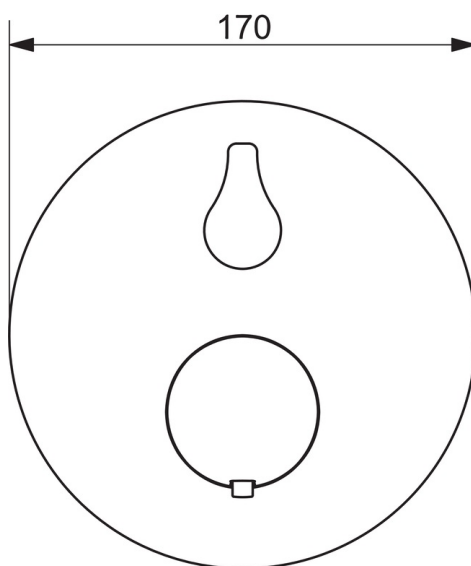

Запасные части

SP2087

Код	Название	Код
01	Ручка регулировки расхода	1002599V
02	Розетка	602663V
03	Защитная втулка	602664V
04	крепеж	602655V
05	Винт, М4.5x80	602652V
06	Ручка регулировки температуры	602012V
07	Термостат/ узел регулировки	178780V
08	О-кольцо, комплект	178796V
09	Зажимная гайка, М36x1.5, SW38	178706V
10	Переключатель/Узел регулировки	198282V
11	Функциональный блок	602665V
11	Функциональный блок	602666V
12	О-кольцо, 23.47x2.62	602649V
13	Обратный клапан	601989V
14	Комплект крепежных частей	602646V