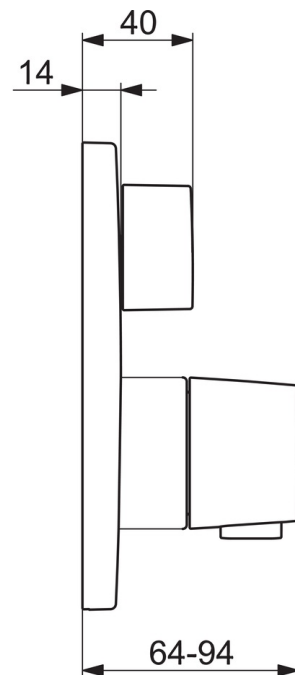

Запасные части

SP2087

Код	Название	Код
01	Ручка регулировки расхода	1002599V
02	Розетка	602663V
03	Защитная втулка	602664V
04	крепеж	602655V
05	Винт, М4.5x80	602652V
06	Ручка регулировки температуры	602012V
07	Термостат/ узел регулировки	178780V
08	О-кольцо, комплект	178796V
09	Зажимная гайка, М36x1.5, SW38	178706V
10	Переключатель/Узел регулировки	198282V
11	Функциональный блок	602665V
11	Функциональный блок	602666V
12	О-кольцо, 23.47x2.62	602649V
13	Обратный клапан	601989V
14	Комплект крепежных частей	602646V