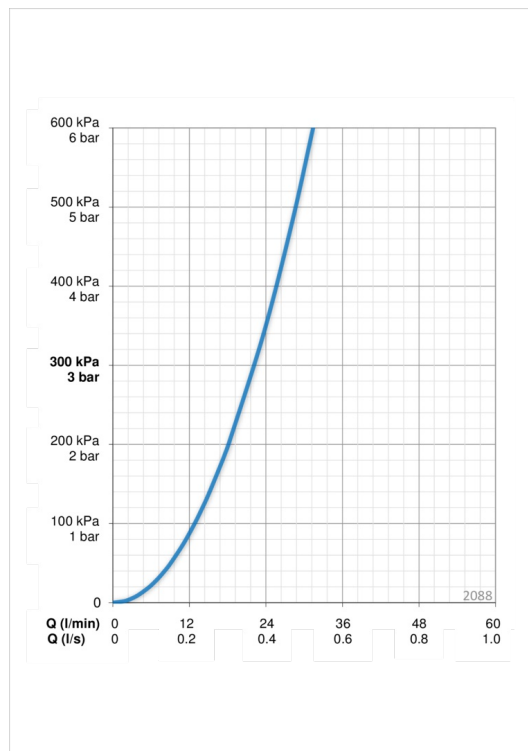

ТЕХНИЧЕСКИЕ ДАННЫЕ

Параметры расхода воды

Расход воды при 300 кПа **0.37 l/s**

Технические характеристики

Подключение горячей воды **max. +80°C**
 Рабочее давление **100 - 1000 кПа**

Regulations

Уровень шума **I (ISO 3822)**