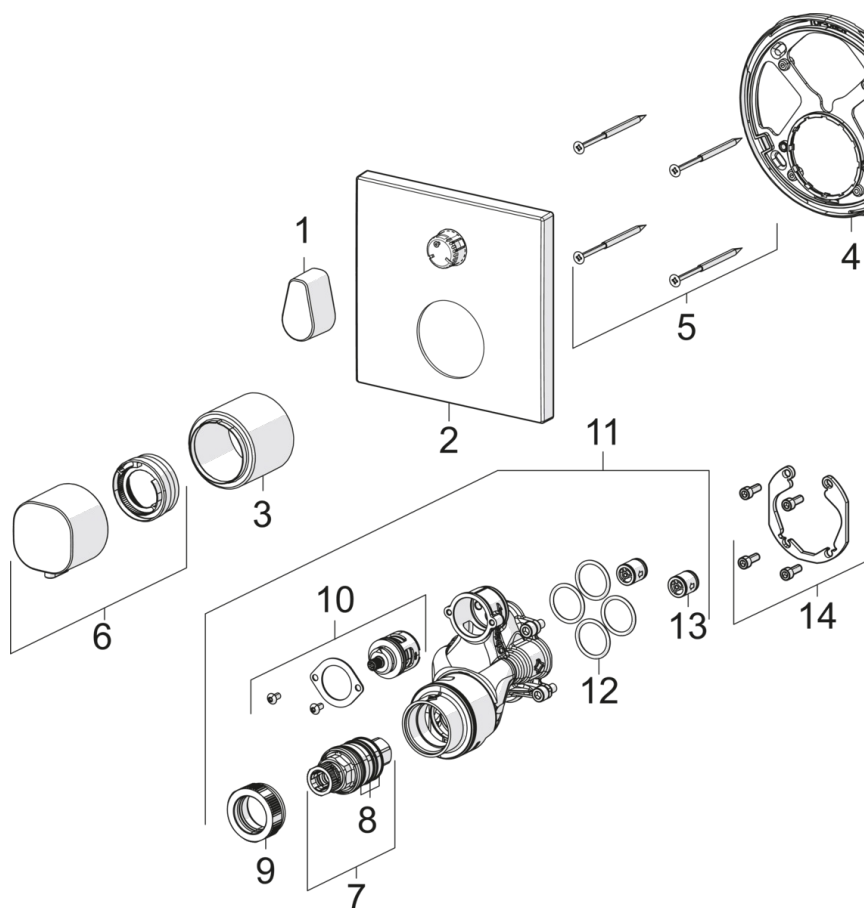

- Duša
- Dekoratīvā daļa
- Sienas montāža ar iebūvēto daļu
- Hroms
- Temperatūras kontroles rokturis, Plūsmas kontroles rokturis
- Pretvārsts (-i), Termostata kasete automātiskai temperatūras kontrolei
- BLUESWITCH Trīseju vārsts

SP2097

	Nosaukums	Kods
01	Plūsmas kontroles rokturis	1002599V
02	Rozete	602667V
03	Teleskopiskās rozetes	602664V
04	Dekoratīvās daļas turētājs	602655V
05	Skruve, M4.5x80	602652V
06	Temperatūras kontroles rokturis	602012V
07	Termostata kasete	178780V
08	Blīvgredzenu komplekts	178796V
09	Uzgrieznis, M36x1.5, SW38	178706V
10	Trīseju vārsts	198282V
11	Funkcionālā vienība	602665V
11	Funkcionālā vienība	602666V
12	Blīvgredzens, 23.47x2.62	602649V
13	Pretvārsts	601989V
14	Instalācijas komplekts	602646V