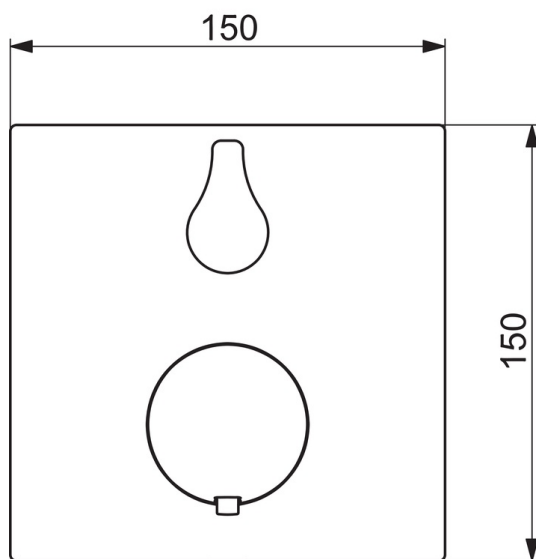

Tehniskie dati

Plūsma

Ūdens plūsma pie 300 kPa **0.38 l/s**

Tehniskās īpašības

Karstā ūdens piegāde **max. +80°C**
 Darba spiediens **100 - 1000 kPa**

Noteikumi

Trokšņu klase **I (ISO 3822)**

Rezerves daļas

SP2097

	Nosaukums	Kods
01	Plūsmas kontroles rokturis	1002599V
02	Rozete Noņemts no ražošanas	602667V
03	Teleskopiskās rozetes Noņemts no ražošanas	602664V
04	Dekoratīvās daļas turētājs Noņemts no ražošanas	602655V
05	Skrūve, M4.5x80	602652V
06	Temperatūras kontroles rokturis Noņemts no ražošanas	602012V
07	Termostata kasete	178780V
08	Blīvgredzenu komplekts	178796V
09	Uzgrieznis, M36x1.5, SW38 Noņemts no ražošanas	178706V
10	Trīseju vārsts	198282V
11	Funkcionālā vienība	602665V
11	Funkcionālā vienība Noņemts no ražošanas	602666V
12	Blīvgredzens, 23.47x2.62	602649V
13	Pretvārsts	601989V
14	Instalācijas komplekts	602646V