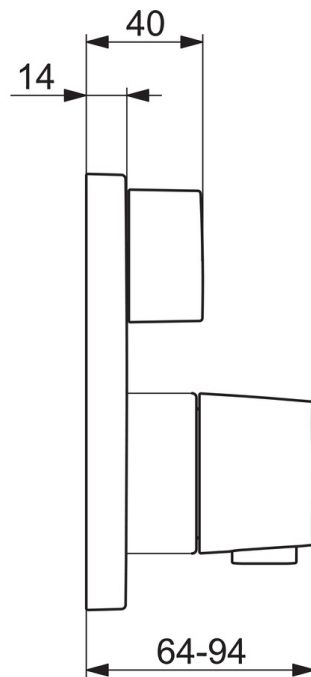

Tehniskie dati

Plūsma

Ūdens plūsma pie 300 kPa **0.38 l/s**

Tehniskās īpašības

Karstā ūdens piegāde **max. +80°C**
 Darba spiediens **100 - 1000 kPa**

Noteikumi

Trokšņu klase **I (ISO 3822)**

Rezerves daļas

SP2097

	Nosaukums	Kods
01	Plūsmas kontroles rokturis	1002599V
02	Rozete Noņemts no ražošanas	602667V
03	Teleskopiskās rozetes Noņemts no ražošanas	602664V
04	Dekoratīvās daļas turētājs Noņemts no ražošanas	602655V
05	Skrūve, M4.5x80	602652V
06	Temperatūras kontroles rokturis Noņemts no ražošanas	602012V
07	Termostata kasete	178780V
08	Blīvgredzenu komplekts	178796V
09	Uzgrieznis, M36x1.5, SW38 Noņemts no ražošanas	178706V
10	Trīseju vārsts	198282V
11	Funkcionālā vienība	602665V
11	Funkcionālā vienība Noņemts no ražošanas	602666V
12	Blīvgredzens, 23.47x2.62	602649V
13	Pretvārsts	601989V
14	Instalācijas komplekts	602646V