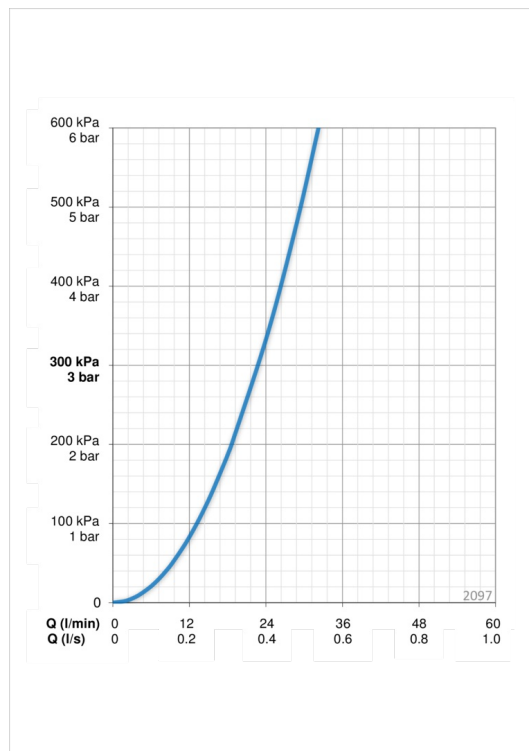

Tehniskie dati

Plūsma

Ūdens plūsma pie 300 kPa **0.38 l/s**

Tehniskās īpašības

Karstā ūdens piegāde **max. +80°C**
 Darba spiediens **100 - 1000 kPa**

Noteikumi

Trokšņu klase **I (ISO 3822)**

Rezerves daļas