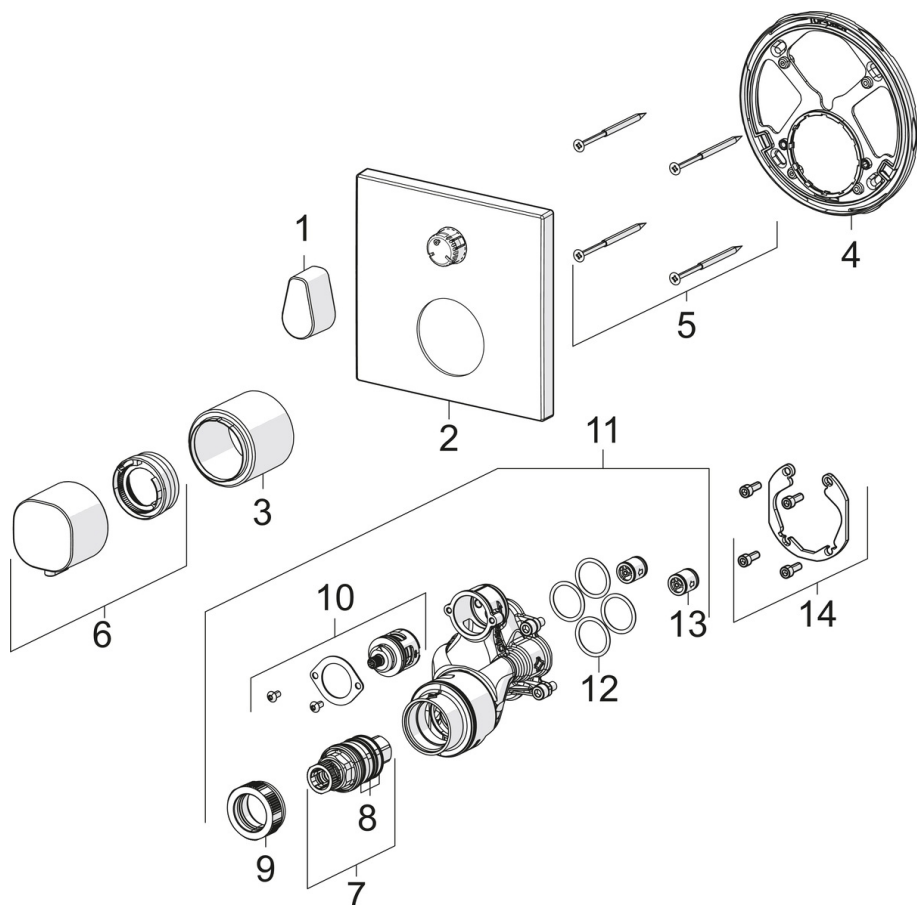

EAN: 6414150081866
static.oras.com/2097

Zemapmetuma dušas termostata jaucējkrāns ar plūsmas kontroles, temperatūras regulēšanas rokturiem un funkcionālo mezglu. Komplektē ar Oras Bluebox 2080 vai 2081

- Risinājumi dušai
- Dekoratīvā daļa, Termostata
- Sienas montāža ar iebūvēto daļu
- Hroms
- Temperatūras kontroles rokturis, Plūsmas kontroles rokturis
- Keramiskais ventilis, Termostata kasete automātiskai temperatūras kontrolei, Pretvārsts (-i)
- Squarewallrosette

Tehniskie dati

Plūsma

Ūdens plūsma pie 300 kPa **0.38 l/s**

Tehniskās īpašības

Karstā ūdens piegāde **max. +80°C**
 Darba spiediens **100 - 1000 kPa**

Noteikumi

Trokšņu klase **I (ISO 3822)**

Rezerves daļas

SP2097

	Nosaukums	Kods
01	Plūsmas kontroles rokturis	1002599V
02	Rozete Noņemts no ražošanas	602667V
03	Teleskopiskās rozetes Noņemts no ražošanas	602664V
04	Dekoratīvās daļas turētājs Noņemts no ražošanas	602655V
05	Skrūve, M4.5x80	602652V
06	Temperatūras kontroles rokturis Noņemts no ražošanas	602012V
07	Termostata kasete	178780V
08	Blīvgredzenu komplekts	178796V
09	Uzgrieznis, M36x1.5, SW38 Noņemts no ražošanas	178706V
10	Trīseju vārsts	198282V
11	Funkcionālā vienība	602665V
11	Funkcionālā vienība Noņemts no ražošanas	602666V
12	Blīvgredzens, 23.47x2.62	602649V
13	Pretvārsts	601989V
14	Instalācijas komplekts	602646V