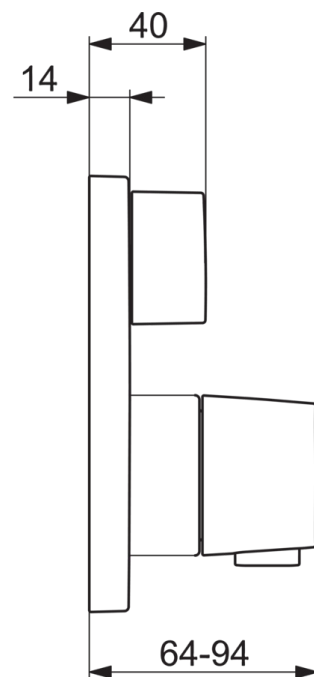

- Duša
- Dekoratīvā daļa
- Sienas montāža ar iebūvēto daļu
- Hroms
- Temperatūras kontroles rokturis, Plūsmas kontroles rokturis
- Pretvārsts (-i), Termostata kasete automātiskai temperatūras kontrolei
- BLUESWITCH Trīseju vārsts

Tehniskie dati

Plūsma

Ūdens plūsma pie 300 kPa **0.38 l/s**

Tehniskās īpašības

Karstā ūdens piegāde **max. +80°C**
Darba spiediens **100 - 1000 kPa**

Noteikumi

Trokšņu klase **I (ISO 3822)**

Rezerves daļas

SP2097

	Nosaukums	Kods
01	Plūsmas kontroles rokturis	1002599V
02	Rozete	602667V
03	Teleskopiskās rozetes	602664V
04	Dekoratīvās daļas turētājs	602655V
05	Skruve, M4.5x80	602652V
06	Temperatūras kontroles rokturis	602012V
07	Termostata kasete	178780V
08	Blīvgredzenu komplekts	178796V
09	Uzgrieznis, M36x1.5, SW38	178706V
10	Trīseju vārsts	198282V
11	Funkcionālā vienība	602665V
11	Funkcionālā vienība	602666V
12	Blīvgredzens, 23.47x2.62	602649V
13	Pretvārsts	601989V
14	Instalācijas komplekts	602646V