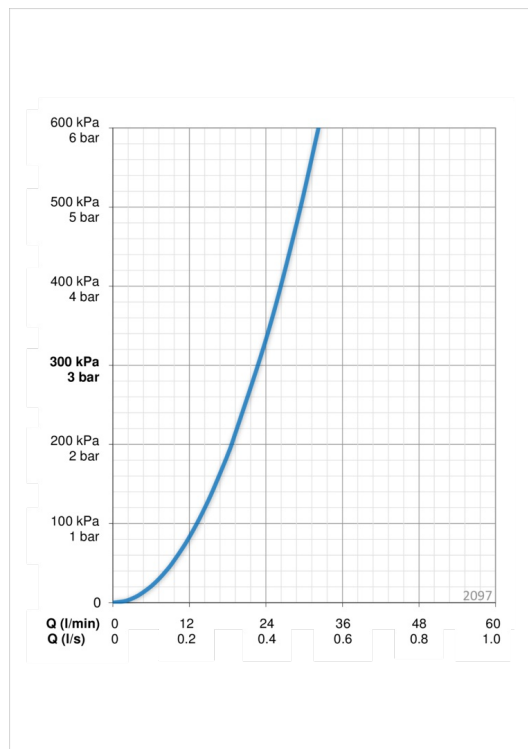

Tehniskie dati

Plūsma

Ūdens plūsma pie 300 kPa **0.38 l/s**

Tehniskās īpašības

Karstā ūdens piegāde **max. +80°C**
Darba spiediens **100 - 1000 kPa**

Noteikumi

Trokšņu klase **I (ISO 3822)**

Rezerves daļas