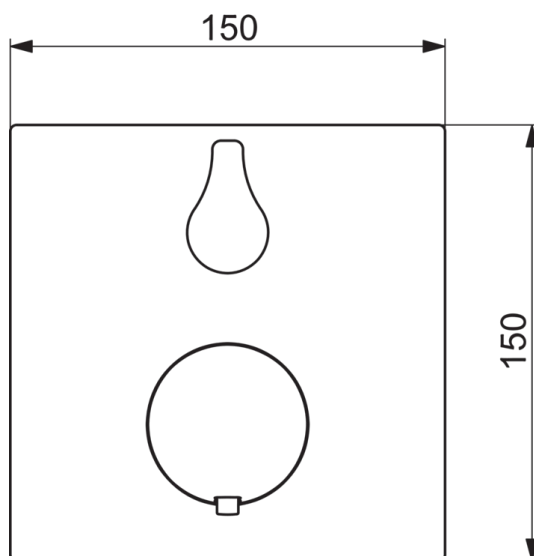

Rezerves daļas

SP2097

	Nosaukums	Kods
01	Plūsmas kontroles rokturis	1002599V
02	Rozete	602667V
03	Teleskopiskās rozetes	602664V
04	Dekoratīvās daļas turētājs	602655V
05	Skruve, M4.5x80	602652V
06	Temperatūras kontroles rokturis	602012V
07	Termostata kasete	178780V
08	Blīvgredzenu komplekts	178796V
09	Uzgrieznis, M36x1.5, SW38	178706V
10	Trīseju vārsts	198282V
11	Funkcionālā vienība	602665V
11	Funkcionālā vienība	602666V
12	Blīvgredzens, 23.47x2.62	602649V
13	Pretvārsts	601989V
14	Instalācijas komplekts	602646V