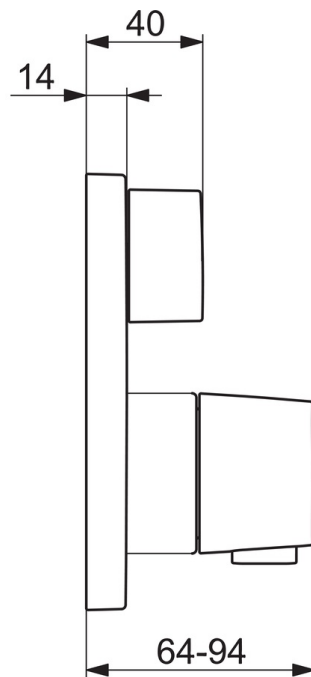

Запасные части

SP2097

Название	Код
01 Ручка регулировки расхода	1002599V
02 Розетка	602667V
03 Защитная втулка	602664V
04 крепёж	602655V
05 Винт, М4.5x80	602652V
06 Ручка регулировки температуры	602012V
07 Термостат/ узел регулировки	178780V
08 О-кольцо, комплект	178796V
09 Зажимная гайка, М36x1.5, SW38	178706V
10 Переключатель/Узел регулировки	198282V
11 Функциональный блок	602665V
11 Функциональный блок	602666V
12 О-кольцо, 23.47x2.62	602649V
13 Обратный клапан	601989V
14 Комплект крепёжных частей	602646V