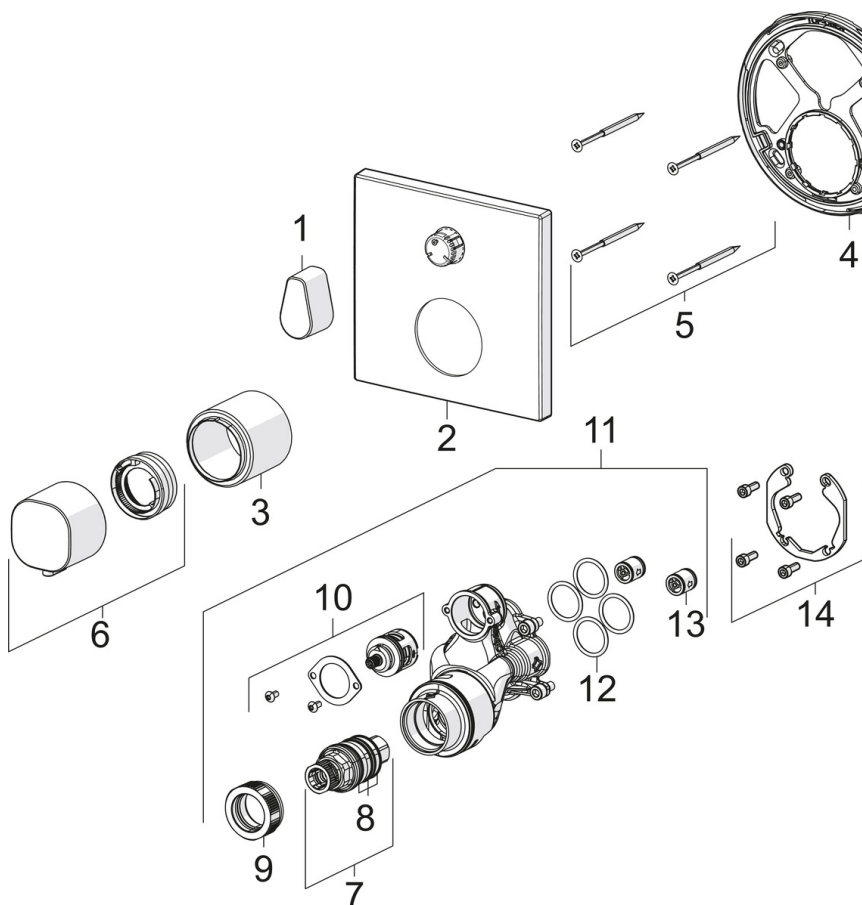

#### SP2097

Название	Код
01 Ручка регулировки расхода	1002599V
02 Розетка	602667V
03 Защитная втулка	602664V
04 крепёж	602655V
05 Винт, М4.5x80	602652V
06 Ручка регулировки температуры	602012V
07 Термостат/ узел регулировки	178780V
08 О-кольцо, комплект	178796V
09 Зажимная гайка, М36x1.5, SW38	178706V
10 Переключатель/Узел регулировки	198282V
11 Функциональный блок	602665V
11 Функциональный блок	602666V
12 О-кольцо, 23.47x2.62	602649V
13 Обратный клапан	601989V
14 Комплект крепёжных частей	602646V