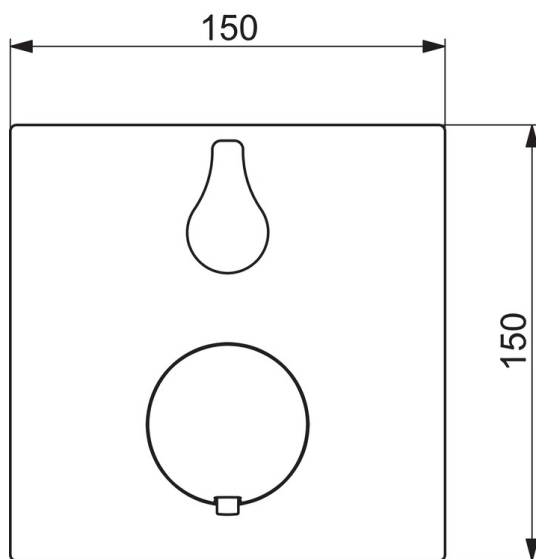

Запасные части

SP2097

Название	Код
01 Ручка регулировки расхода	1002599V
02 Розетка	602667V
03 Защитная втулка	602664V
04 крепёж	602655V
05 Винт, М4.5x80	602652V
06 Ручка регулировки температуры	602012V
07 Термостат/ узел регулировки	178780V
08 О-кольцо, комплект	178796V
09 Зажимная гайка, М36x1.5, SW38	178706V
10 Переключатель/Узел регулировки	198282V
11 Функциональный блок	602665V
11 Функциональный блок	602666V
12 О-кольцо, 23.47x2.62	602649V
13 Обратный клапан	601989V
14 Комплект крепёжных частей	602646V