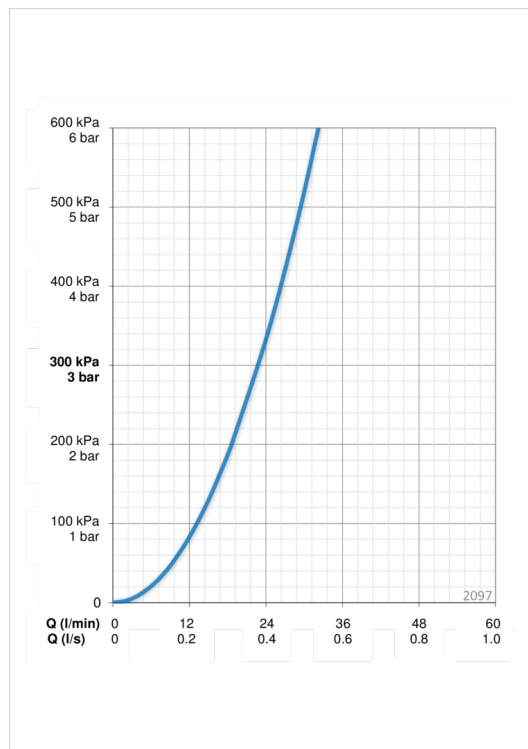

EAN: 6414150081866

www.oras.com/ru/products/oras/product/2097

Oras Bluebox внешняя часть термостатического смесителя для душа с ручками регулировки расхода и температуры воды. Квадратная розетка. Включая функциональную часть и декоративную панель. Подходит для встраиваемого корпуса Oras 2080 и 2081.

- Душ
- Декоративная часть, Термостатический
- Настенный скрытого монтажа
- Хром
- Ручка регулировки температуры, Ручка регулировки расхода
- Поворотный дивертер
- Обратный клапан, Термостатический картридж
- Squarewallrosette

ТЕХНИЧЕСКИЕ ДАННЫЕ

Параметры расхода воды

Расход воды при 300 кПа **0.38 l/s**

Технические характеристики

Подключение горячей воды **max. +80°C**

Рабочее давление **100 - 1000 кПа**

Regulations

Уровень шума **I (ISO 3822)**