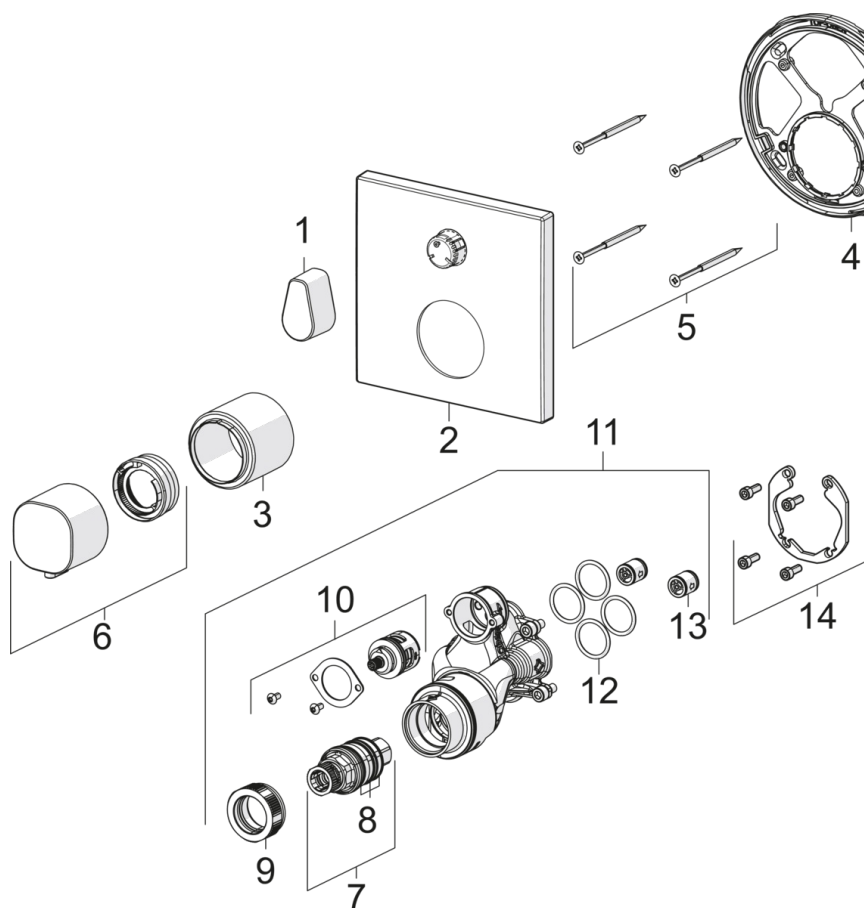

- Vonios kambarys, Dušas
- Dekoratyvinė dalis
- Montuojamas sienoje, skirtas potinkiniam korpusui
- Chromas
- Temperatūros valdymo rankenėlė, Srovės reguliavimo rankenėlė
- Atbulinis filtro vožtuvas (-ai), Termostatinė valdančioji kasetė
- BLUESWITCH – 2 padėčių perjungiklis su srauto kontrole ir uždarymo funkcija

Atsarginės dalys

SP2097

	Pavadinimas	Kodas
01	Srovės reguliavimo rankenėlė	1002599V
02	Dangtelis	602667V
03	Teleskopinis dangtelis	602664V
04	Tvirtinimo detalė	602655V
05	Varžtais, M4.5x80	602652V
06	Temperatūros rankenėlė	602012V
07	Termostatas	178780V
08	Tarpinių komplektas	178796V
09	Užspaudimo veržlė, M36x1.5, SW38	178706V
10	Perjungiklis/ valdymo kasetė	198282V
11	Funkcinis vienetas	602665V
11	Funkcinis vienetas	602666V
12	Tarpiklis, 23.47x2.62	602649V
13	Atbulinis vožtuvas	601989V
14	Montavimo komplektas	602646V