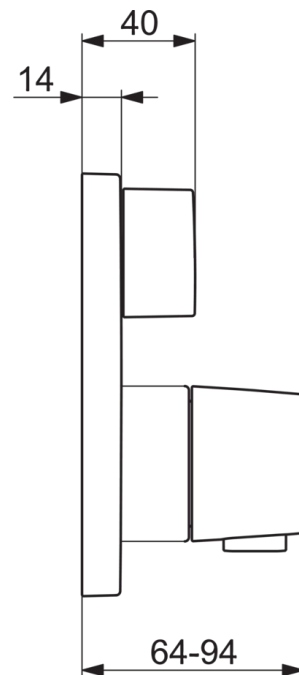

- Vonios kambarys, Dušas
- Dekoratyvinė dalis
- Montuojamas sienoje, skirtas potinkiniam korpusui
- Chromas
- Temperatūros valdymo rankenėlė, Srovės reguliavimo rankenėlė
- Atbulinis filtro vožtuvas (-ai), Termostatinė valdančioji kasetė
- BLUESWITCH – 2 padėčių perjungiklis su srauto kontrole ir uždarymo funkcija

Techniniai duomenys

Srauto duomenys

Srovės stiprumas prie 300 kPa **0.37 l/s**

Techninės ypatybės

Vandens temperatūra **max. +80°C**
Darbinis spaudimas **100 - 1000 kPa**

Reguliavimai

Triukšmo klasė **I (ISO 3822)**

Atsarginės dalys

SP2097

	Pavadinimas	Kodas
01	Srovės reguliavimo rankenėlė	1002599V
02	Dangtelis	602667V
03	Teleskopinis dangtelis	602664V
04	Tvirtinimo detalė	602655V
05	Varžtais, M4.5x80	602652V
06	Temperatūros rankenėlė	602012V
07	Termostatas	178780V
08	Tarpinių komplektas	178796V
09	Užspaudimo veržlė, M36x1.5, SW38	178706V
10	Perjungiklis/ valdymo kasetė	198282V
11	Funkcinis vienetas	602665V
11	Funkcinis vienetas	602666V
12	Tarpiklis, 23.47x2.62	602649V
13	Atbulinis vožtuvas	601989V
14	Montavimo komplektas	602646V