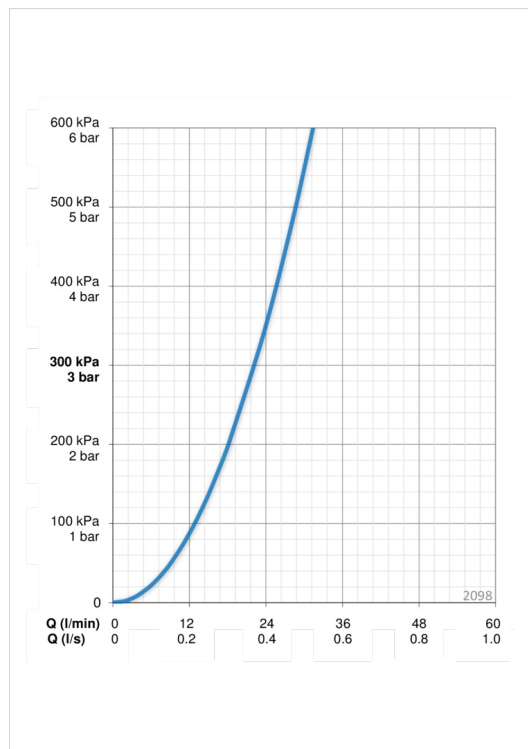

Techniniai duomenys

Srauto duomenys

Srovės stiprumas prie 300 kPa **0.37 l/s**

Techninės ypatybės

Vandens temperatūra **max. +80°C**
Darbinis spaudimas **100 - 1000 kPa**

Reguliavimai

Triukšmo klasė **I (ISO 3822)**