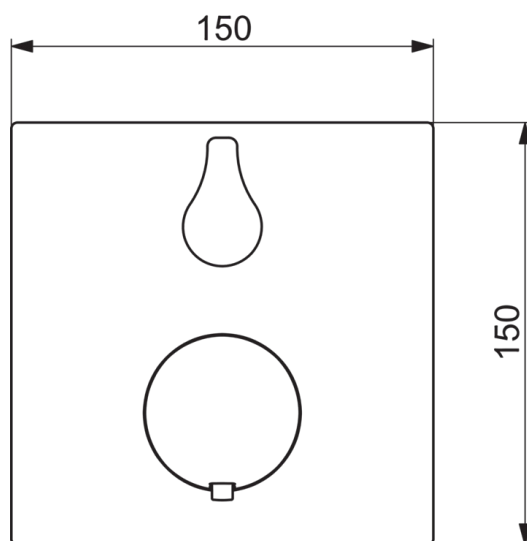

Techniniai duomenys

Srauto duomenys

Srovės stiprumas prie 300 kPa **0.37 l/s**

Techninės ypatybės

Vandens temperatūra **max. +80°C**
Darbinis spaudimas **100 - 1000 kPa**

Reguliavimai

Triukšmo klasė **I (ISO 3822)**