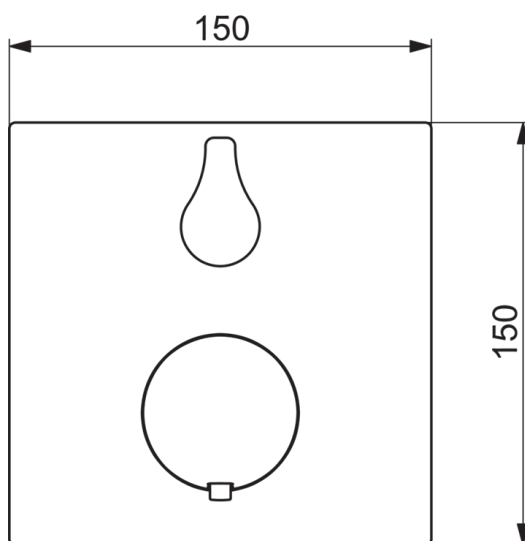

Запасные части

SP2097

	Название	Код
01	Ручка регулировки расхода	1002599V
02	Розетка	602667V
03	Защитная втулка	602664V
04	крепеж	602655V
05	Винт, М4.5x80	602652V
06	Ручка регулировки температуры	602012V
07	Термостат/ узел регулировки	178780V
08	О-кольцо, комплект	178796V
09	Зажимная гайка, М36x1.5, SW38	178706V
10	Переключатель/Узел регулировки	198282V
11	Функциональный блок	602665V
11	Функциональный блок	602666V
12	О-кольцо, 23.47x2.62	602649V
13	Обратный клапан	601989V
14	Комплект крепежных частей	602646V