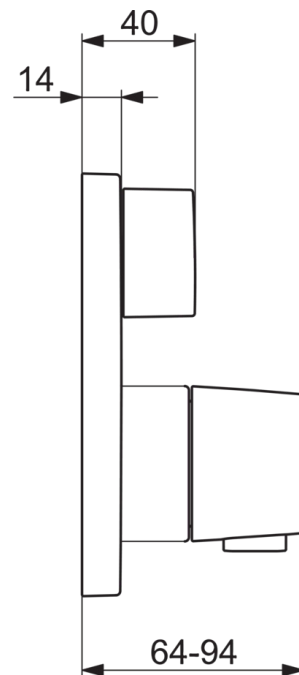

Запасные части

SP2097

	Название	Код
01	Ручка регулировки расхода	1002599V
02	Розетка	602667V
03	Защитная втулка	602664V
04	крепеж	602655V
05	Винт, М4.5x80	602652V
06	Ручка регулировки температуры	602012V
07	Термостат/ узел регулировки	178780V
08	О-кольцо, комплект	178796V
09	Зажимная гайка, М36x1.5, SW38	178706V
10	Переключатель/Узел регулировки	198282V
11	Функциональный блок	602665V
11	Функциональный блок	602666V
12	О-кольцо, 23.47x2.62	602649V
13	Обратный клапан	601989V
14	Комплект крепежных частей	602646V