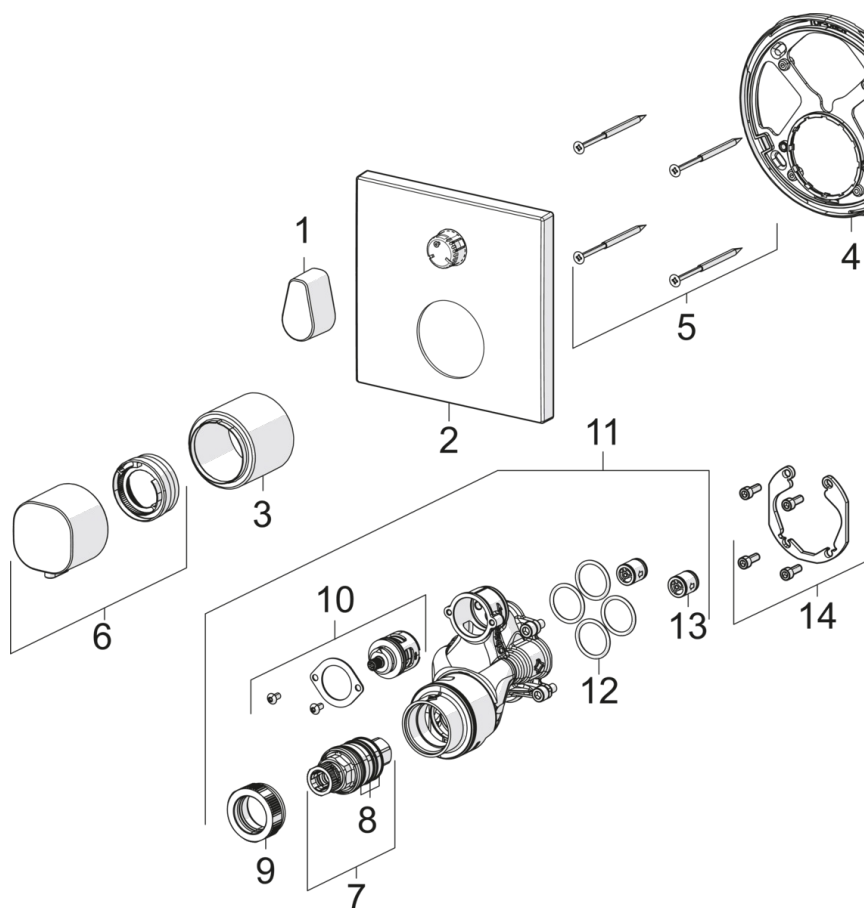

EAN: 6414150081880

www.oras.com/ru/products/oras/product/2098

Oras Bluebox внешняя часть термостатического смесителя для ванны и душа с ручьятками регулировки расхода и температуры воды. Квадратная розетка. Включая функциональную часть и декоративную панель. Подходит для встраиваемого корпуса Oras 2080 и 2081.

Запасные части

SP2097

	Название	Код
01	Ручка регулировки расхода	1002599V
02	Розетка	602667V
03	Защитная втулка	602664V
04	крепеж	602655V
05	Винт, М4.5x80	602652V
06	Ручка регулировки температуры	602012V
07	Термостат/ узел регулировки	178780V
08	О-кольцо, комплект	178796V
09	Зажимная гайка, М36x1.5, SW38	178706V
10	Переключатель/Узел регулировки	198282V
11	Функциональный блок	602665V
11	Функциональный блок	602666V
12	О-кольцо, 23.47x2.62	602649V
13	Обратный клапан	601989V
14	Комплект крепежных частей	602646V