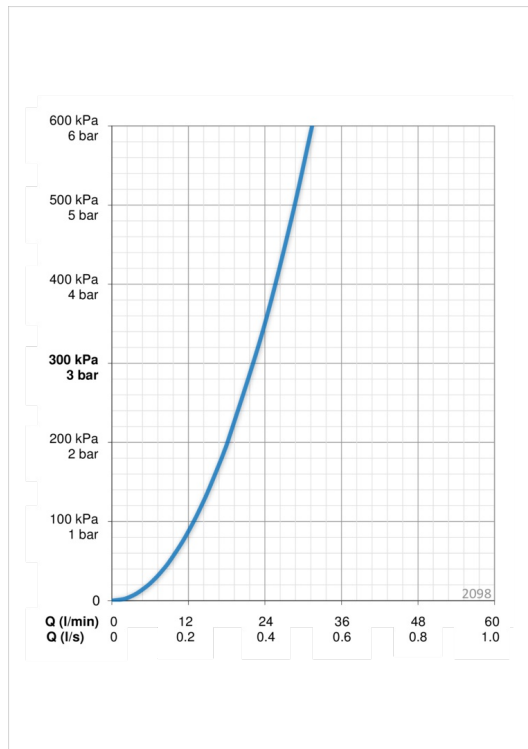

ТЕХНИЧЕСКИЕ ДАННЫЕ

Параметры расхода воды

Расход воды при 300 кПа **0.37 l/s**

Технические характеристики

Подключение горячей воды **max. +80°C**
 Рабочее давление **100 - 1000 кПа**

Regulations

Уровень шума **I (ISO 3822)**