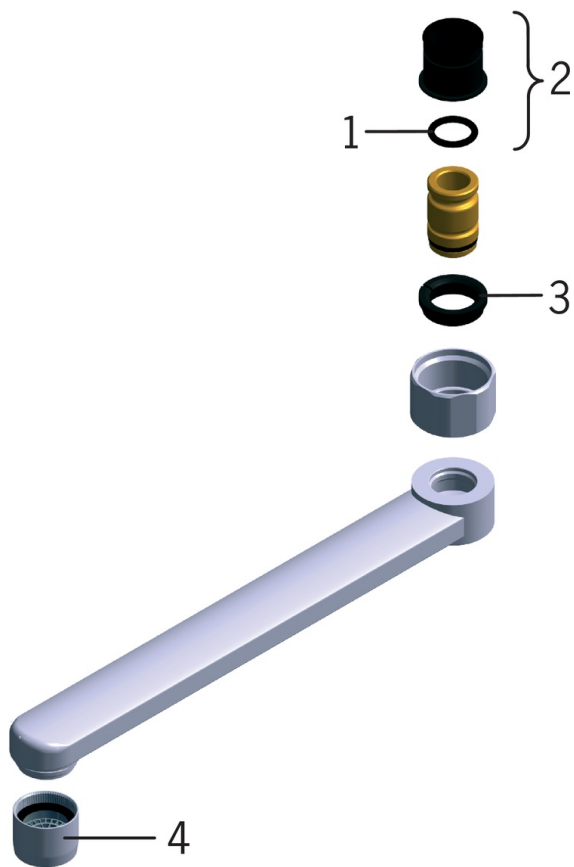

EAN: 6414150010606
RSK: 8154442
static.oras.com/211207

Swivel spout D

- Tillbehör
- Krom
- Svängbar utloppspip, Profilkonstruktion
- CASCADE® - stråle

Teknisk data

Tekniska egenskaper

Anslutning, mått	G3/4
Projection	75 mm
Material	brass

SP0044

	Namn	Kod	RSK
01	O-ring, 13.6x2.4	469360/10	8394068
02	Piphylsa (10 st.), 18/20.6	219595/10	
03	Spärringar (10 st.)	219563/10	
04	Strålsamlare, M22x1	232201	8242093