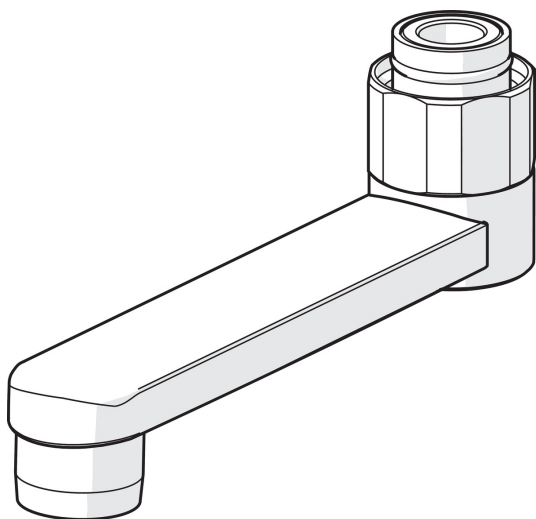

### Właściwości techniczne

Wielkość przyłącza

**G3/4**

Projection

**100 mm**

Material

**brass**