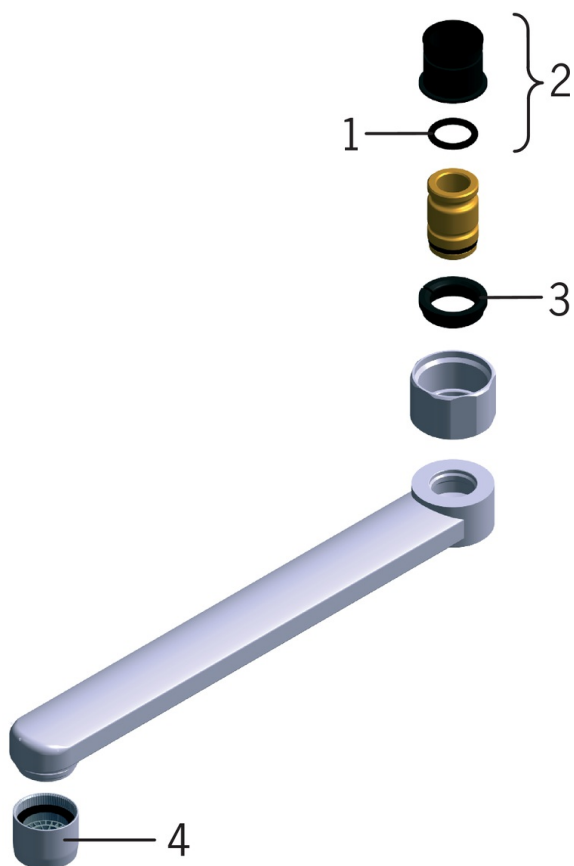

### Właściwości techniczne

Wielkość przyłącza

**G3/4**

Projection

**100 mm**

Material

**brass**

## Części zamienne

### SP0044

	Nazwa	Kod
01	O-ring, 13.6x2.4	469360/10
02	Tuleje dystansowe (10 szt), 18/20.6	219595/10
03	Pierścienie oporowe (10 szt)	219563/10
04	Aerator, M22x1	232201