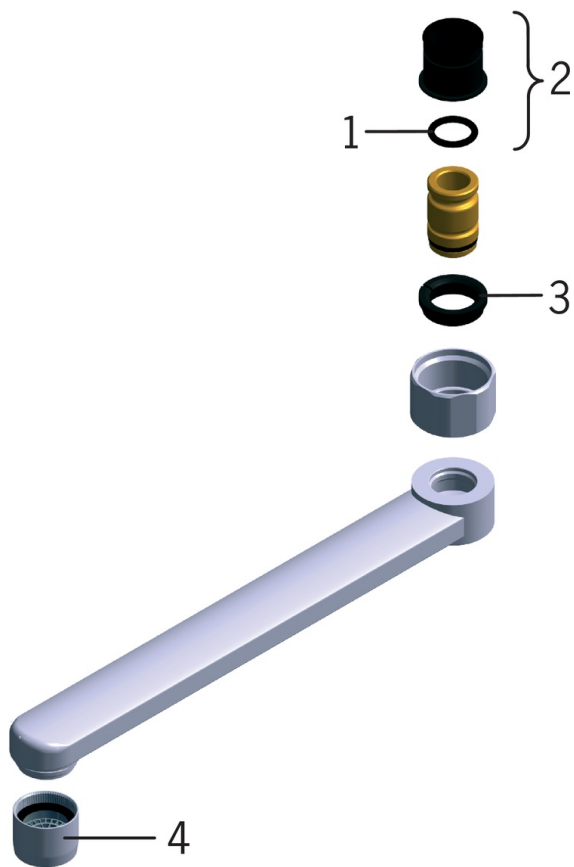

D-juoksuputki

- Keittiö
- Tarvikkeet
- Kromi
- Kääntyvä juoksuputki
- Vakioporesuutin

### Tekniset ominaisuudet

Liitännäskoko	<b>G3/4</b>
Projektio	<b>200 mm</b>
Materiaali	<b>Messinki</b>

**SP0044**

	<b>Nimi</b>	<b>Koodi</b>	<b>LVI</b>
01	O-rengas, 13.6x2.4	469360/10	6421897
02	Väliholkki (10 kpl), 18/20.6	219595/10	6421614
03	Pidätinrenas (10 kpl)	219563/10	6421612
04	Poresuutin, M22x1	232201	6421610