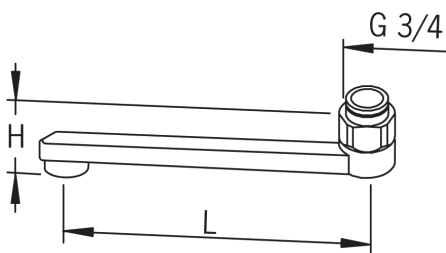

## Tekniset tiedot

### Tekniset ominaisuudet

Liitännäskoko	<b>G3/4</b>
Projektio	<b>200 mm</b>
Materiaali	<b>Messinki</b>

**SP0044**

	<b>Nimi</b>	<b>Koodi</b>	<b>LVI</b>
01	O-rengas, 13.6x2.4	469360/10	6421897
02	Väliholkki (10 kpl), 18/20.6	219595/10	6421614
03	Pidätinrenas (10 kpl)	219563/10	6421612
04	Poresuutin, M22x1	232201	6421610