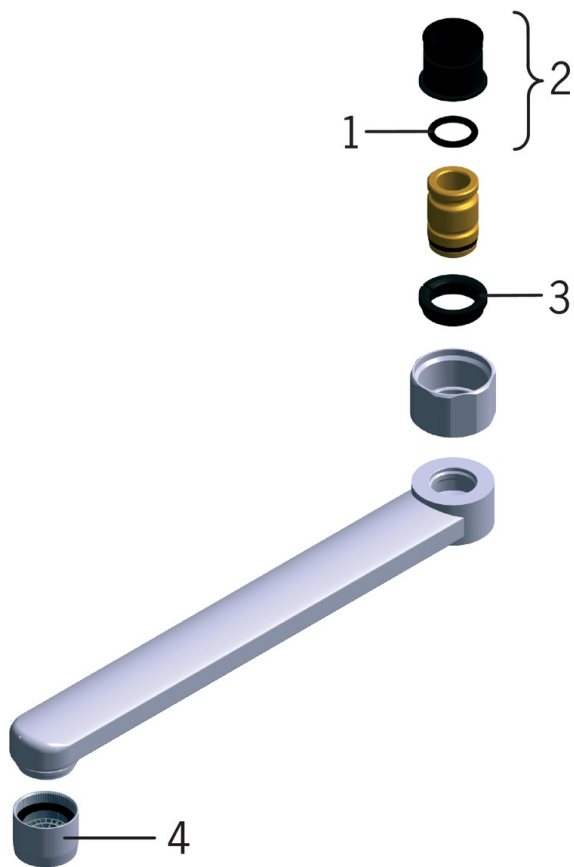

Svängbar utloppspip

- Kök
- Tillbehör
- Krom
- Svängbar utloppspip
- CASCADE® - stråle

Teknisk data

Tekniska egenskaper

Anslutning, mått	G3/4
Projection	200 mm
Material	brass

SP0044

	Namn	Kod	RSK
01	O-ring, 13.6x2.4	469360/10	8394068
02	Piphylsa (10 st.), 18/20.6	219595/10	
03	Spärringar (10 st.)	219563/10	
04	Strålsamlare, M22x1	232201	8242093