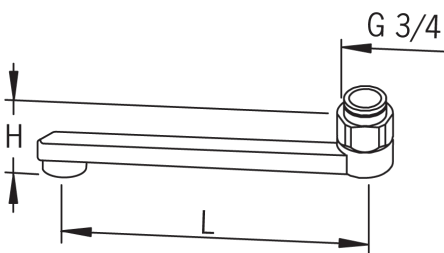

Svängbar utloppspip

- Kök
- Tillbehör
- Krom
- Svängbar utloppspip
- CASCADE® - stråle

Teknisk data

Tekniska egenskaper

Anslutning, mått	G3/4
Projection	200 mm
Material	brass

SP0044

	Namn	Kod	RSK
01	O-ring, 13.6x2.4	469360/10	8394068
02	Piphylsa (10 st.), 18/20.6	219595/10	
03	Spärringar (10 st.)	219563/10	
04	Strålsamlare, M22x1	232201	8242093