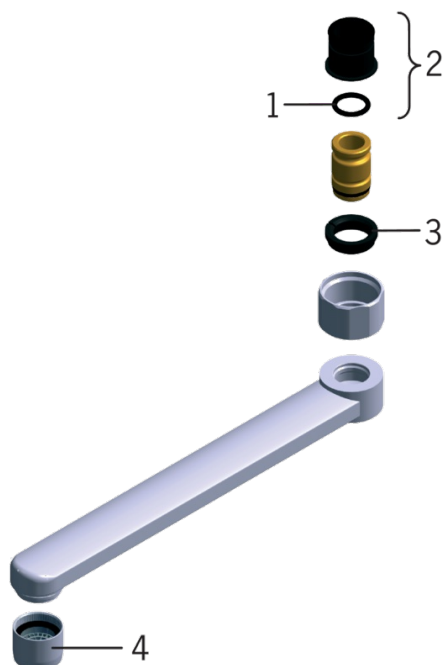

EAN: 6414150010668

www.oras.com/ee/products/oras/product/211225

Jooksutoru

- Tarvikud
- Kroom

- Pööratav jooksutoru
- HONEYCOMB® - täiustatud katlakivivastane kaitse

Tehnilised andmed

Tehnilised omadused

Materjal

brass

Varuosad

SP0044

	Nimetus	Kood
01	O-tihend (10tk), 13.6x2.4	469360/10
02	Vaehülss (10tk), 18/20.6	219595/10
03	Kinnitusrõngas (10tk)	219563/10
04	Õhusti, M22x1	232201