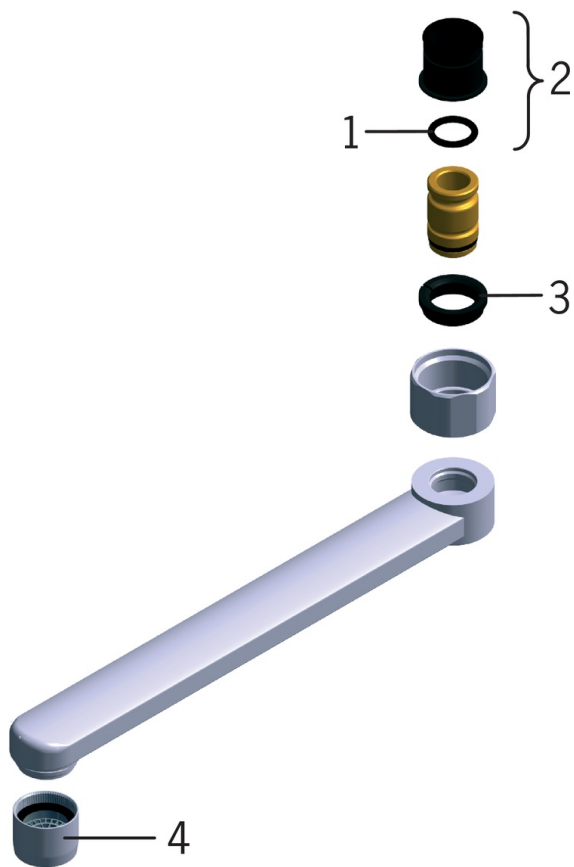

EAN: 6414150010705

[www.oras.com/ee/products/oras/product/211230](http://www.oras.com/ee/products/oras/product/211230)

Jooksutoru

- Tarvikud
- Kroom

- Pööratav jooksutoru, Valatud
- Pehme veesammas

### Tehnilised omadused

Materjal

Messing

**SP0044**

	<b>Nimetus</b>	<b>Kood</b>
01	O-tihend (10tk), 13.6x2.4	469360/10
02	Vahehülss (10tk), 18/20.6	219595/10
03	Kinnitusrõngas (10tk)	219563/10
04	Õhusti, M22x1	232201