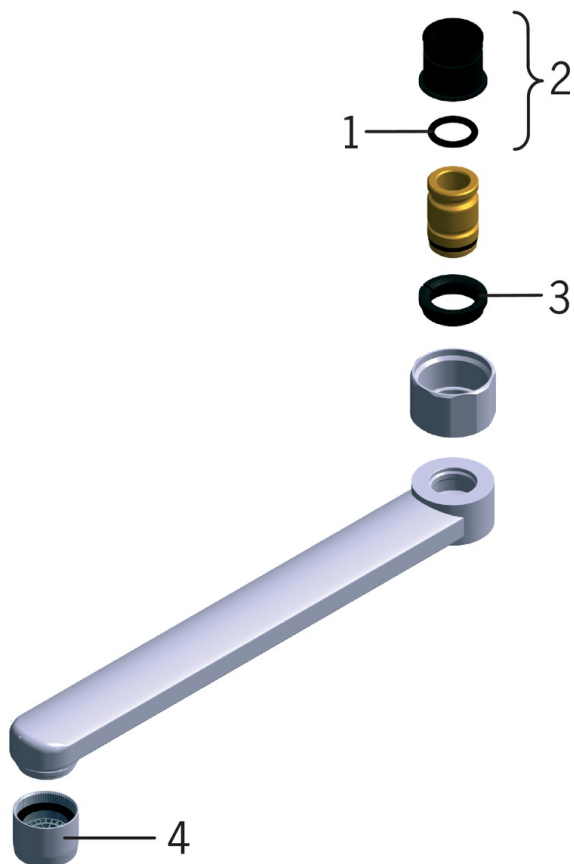

### Tehniskās īpašības

Savienojuma izmērs

**G3/4**

Projekcija

**300 mm**

Materiāls

**Misiņš**

### SP0044

	Nosaukums	Kods
01	Blivgredzens, 13.6x2.4	469360/10
02	Iemava, iepakojums (10 gab), 18/20.6	219595/10
03	Sprostgredzens, iepakojums (10 gab.)	219563/10
04	Aerators, M22x1	232201