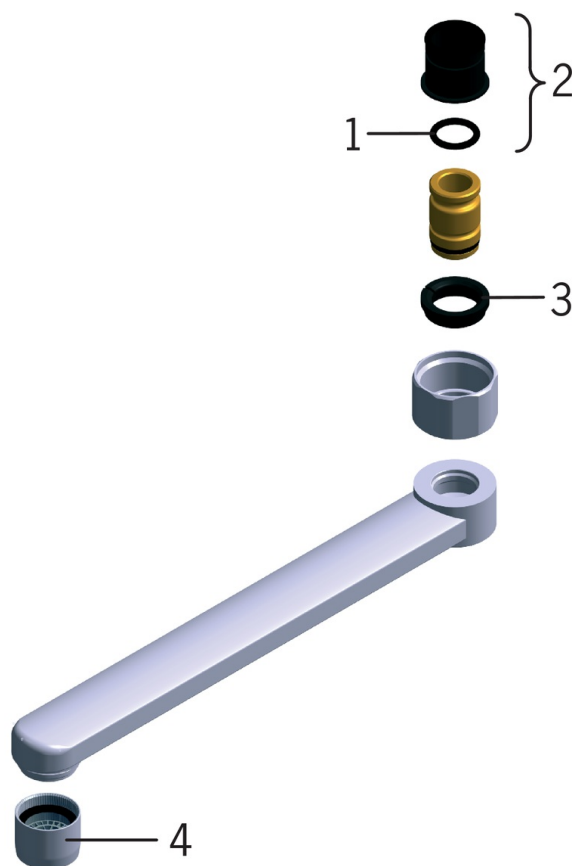

#### Właściwości techniczne

Wielkość przyłącza	<b>G3/4</b>
Projection	<b>300 mm</b>
Material	<b>brass</b>

## Części zamienne

### SP0044

	Nazwa	Kod
01	O-ring, 13.6x2.4	469360/10
02	Tuleje dystansowe (10 szt), 18/20.6	219595/10
03	Pierścienie oporowe (10 szt)	219563/10
04	Aerator, M22x1	232201