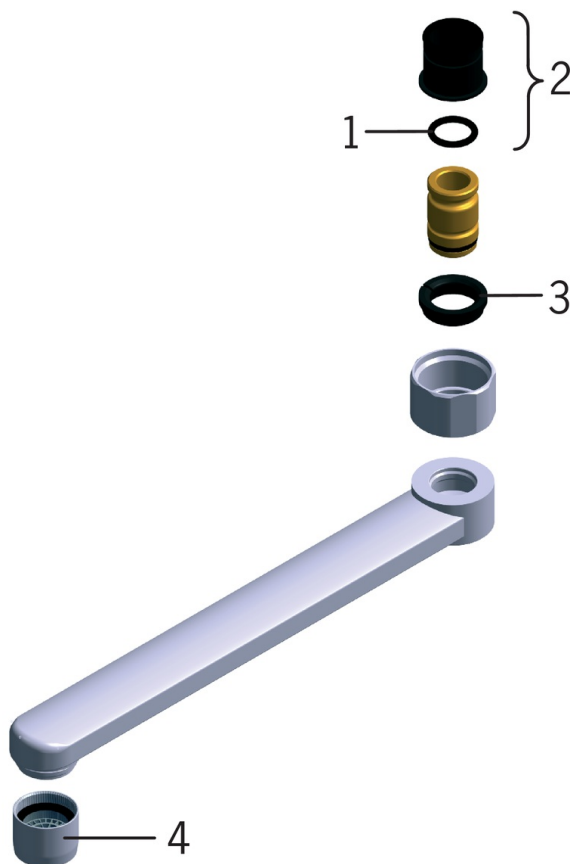

EAN: 6414150010705  
RSK: 8154443  
[static.oras.com/211230](http://static.oras.com/211230)

Svängbar utloppspip

- Tillbehör
- Krom
- Svängbar utloppspip
- CASCADE® - stråle

#### Tekniska egenskaper

Anslutning, mått	<b>G3/4</b>
Projection	<b>300 mm</b>
Material	<b>brass</b>

**SP0044**

	<b>Namn</b>	<b>Kod</b>	<b>RSK</b>
01	O-ring, 13.6x2.4	469360/10	8394068
02	Piphylsa (10 st.), 18/20.6	219595/10	
03	Spärringar (10 st.)	219563/10	
04	Strålsamlare, M22x1	232201	8242093