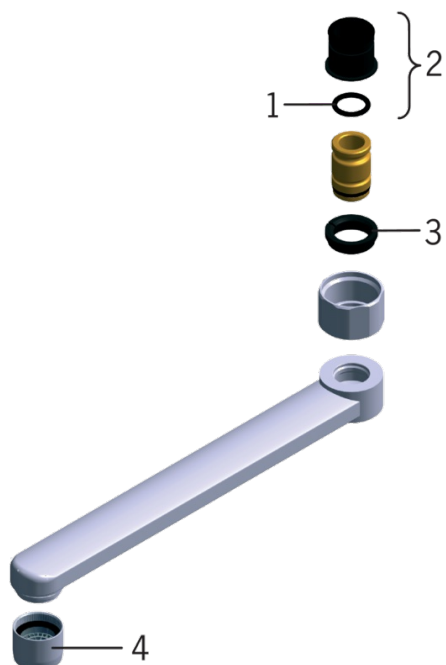

EAN: 6414150010736

www.oras.com/ee/products/oras/product/211235

Jooksutoru

- Tarvikud
- Kroom

- Pööratav jooksutoru
- HONEYCOMB® - täiustatud katlakivivastane kaitse

Tehnilised andmed

Tehnilised omadused

Materjal

brass

Varuosad

SP0044

	Nimetus	Kood
01	O-tihend (10tk), 13.6x2.4	469360/10
02	Vaahülss (10tk), 18/20.6	219595/10
03	Kinnitusrõngas (10tk)	219563/10
04	Õhusti, M22x1	232201