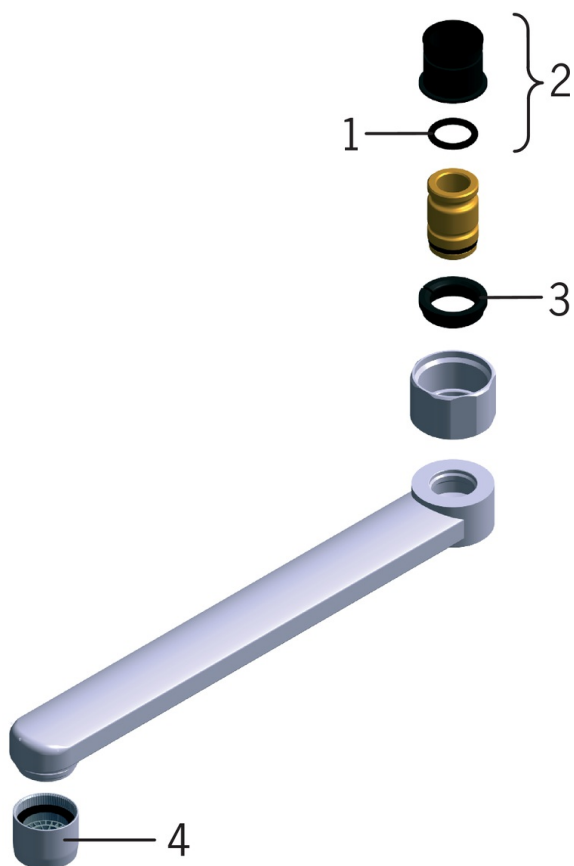

EAN: 6414150010736

[www.oras.com/pl/products/oras/product/211235](http://www.oras.com/pl/products/oras/product/211235)

Swivel spout D

- Akcesoria
- Chrom
- Wylewka obrotowa
- Standardowy aerator

### Właściwości techniczne

|                    |               |
|--------------------|---------------|
| Wielkość przyłącza | <b>G3/4</b>   |
| Projection         | <b>350 mm</b> |
| Material           | <b>brass</b>  |

## Części zamienne

### SP0044

|    | Nazwa                               | Kod       |
|----|-------------------------------------|-----------|
| 01 | O-ring, 13.6x2.4                    | 469360/10 |
| 02 | Tuleje dystansowe (10 szt), 18/20.6 | 219595/10 |
| 03 | Pierścienie oporowe (10 szt)        | 219563/10 |
| 04 | Aerator, M22x1                      | 232201    |