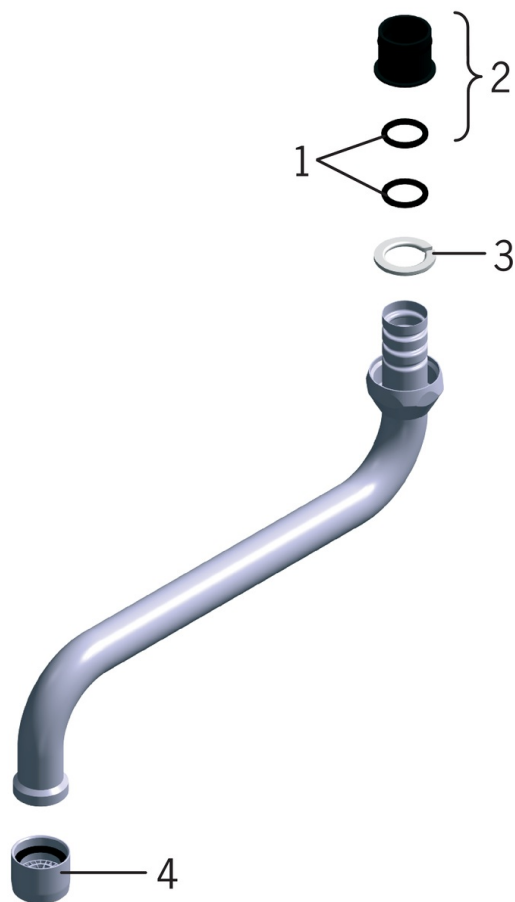

EAN: 6414150039638

www.oras.com/pl/products/oras/product/211420

Swivel spout S

- Akcesoria
- Chrom

- Wylewka obrotowa

Dane techniczne

Właściwości techniczne

Wielkość przyłącza

G3/4

Projection

200 mm

Material

brass

Części zamienne

SP0043

	Nazwa	Kod
01	O-ring, 13.6x2.4	469360/10
02	Tuleje dystansowe (10 szt), 18/20.6	219595/10
03	Pierścienie oporowe (10 szt)	219576/10
04	Aerator, M22x1	232201