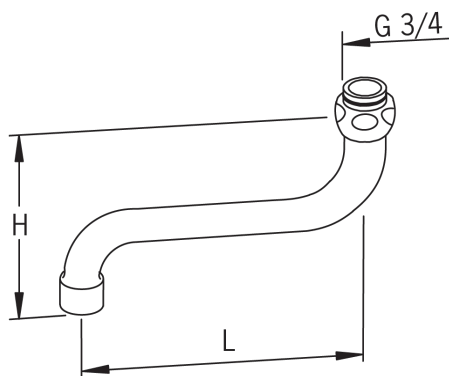

EAN: 6414150039638

www.oras.com/pl/products/oras/product/211420

Swivel spout S

- Akcesoria
- Chrom

- Wylewka obrotowa

Dane techniczne

Właściwości techniczne

Wielkość przyłącza

G3/4

Projection

200 mm

Material

brass

Części zamienne

SP0043

	Nazwa	Kod
01	O-ring, 13.6x2.4	469360/10
02	Tuleje dystansowe (10 szt), 18/20.6	219595/10
03	Pierścienie oporowe (10 szt)	219576/10
04	Aerator, M22x1	232201