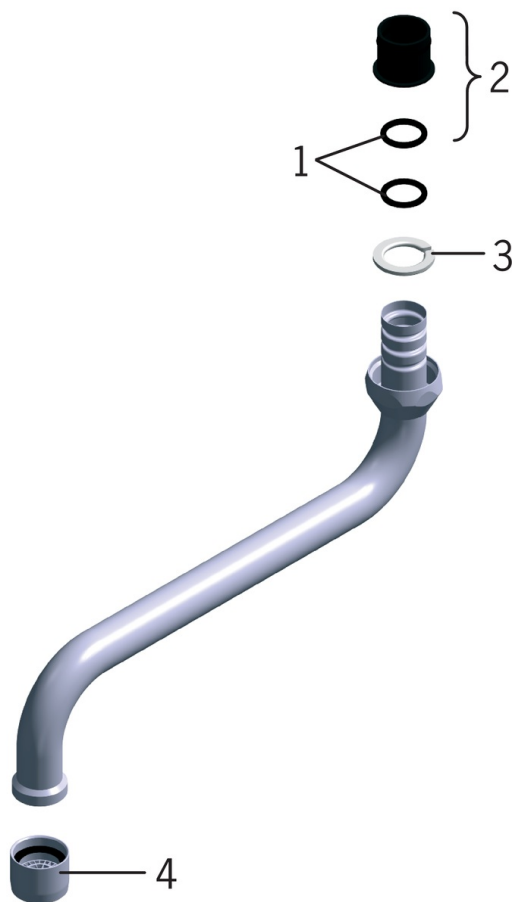

EAN: 6414150039645
LVI: 6517150
static.oras.com/211425

S-juoksuputki

- Tarvikkeet
- Kromi
- Kääntyvä juoksuputki

Tekniset tiedot

Tekniset ominaisuudet

Liitännäiskoko	G3/4
Projektio	250 mm
Materiaali	Messinki

Varaosat

SP0043

	Nimi	Koodi	LVI
01	O-renkas, 13.6x2.4	469360/10	6421897
02	Väliholkki (10 kpl), 18/20.6	219595/10	6421614
03	Pidätinrenkas (10 kpl)	219576/10	6421655
04	Poresuutin, M22x1	232201	6421610