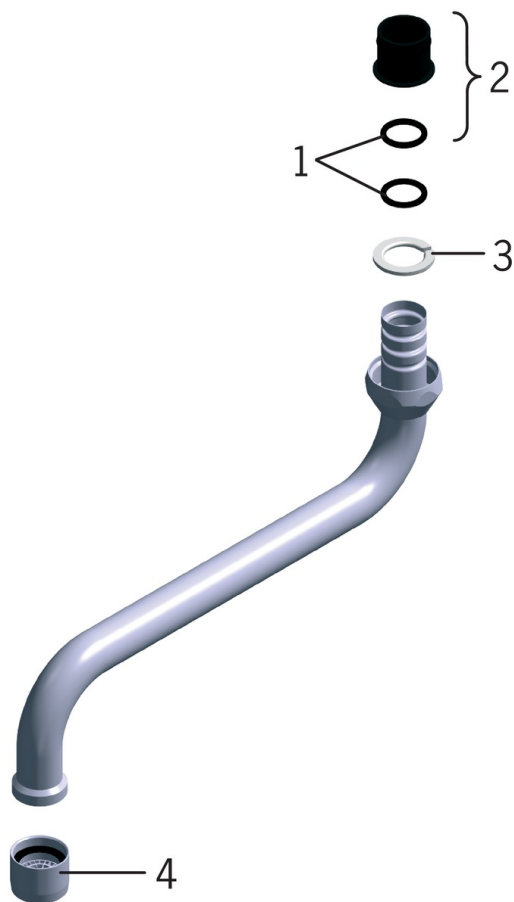

EAN: 6414150039652

www.oras.com/ee/products/oras/product/211430

Jooksutoru

- Tarvikud
- Kroom

- Pööratav jooksutoru, Kergkonstruktsiooniga

Tehnilised andmed

Tehnilised omadused

Materjal

Messing

Varuosad

SP0043

	Nimetus	Kood
01	O-tihend (10tk), 13.6x2.4	469360/10
02	Vahehülss (10tk), 18/20.6	219595/10
03	Kinnitusrõngas (10tk)	219576/10
04	Õhusti, M22x1	232201