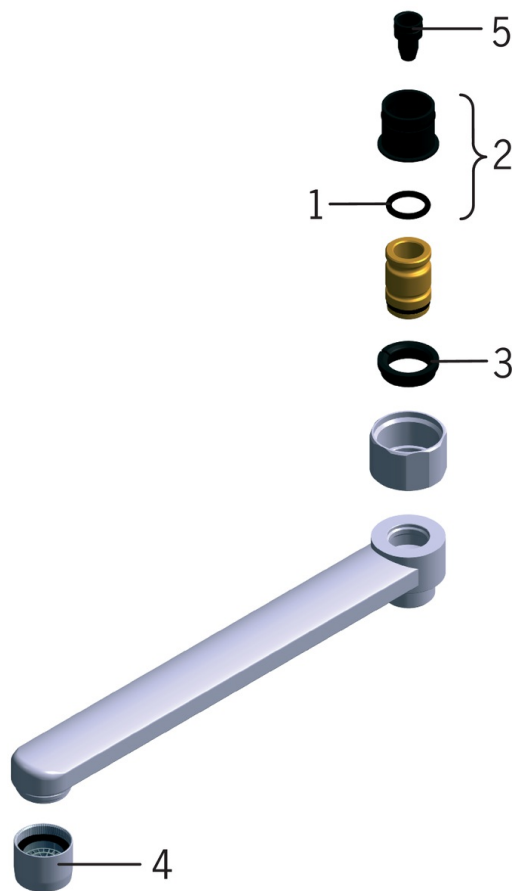

EAN: 6414150034305

www.oras.com/ee/products/oras/product/211515

Suundjooksutoru

- Tarvikud
- Kroom
- Pööratav jooksutoru
- Õhustatud veesammas

Tehnilised andmed

Tehnilised omadused

Ühenduse mõõt

G3/4

Tööulatus

150 mm

Materjal

Messing

Varuosad

SP0045

	Nimetus	Kood
01	O-tihend (10tk), 13.6x2.4	469360/10
02	Vahehülss (10tk), 18/20.6	219595/10
03	Kinnitusrõngas (10tk)	219563/10
04	Õhusti, M22x1	232201
05	Joasuunaja (10tk)	219544/10