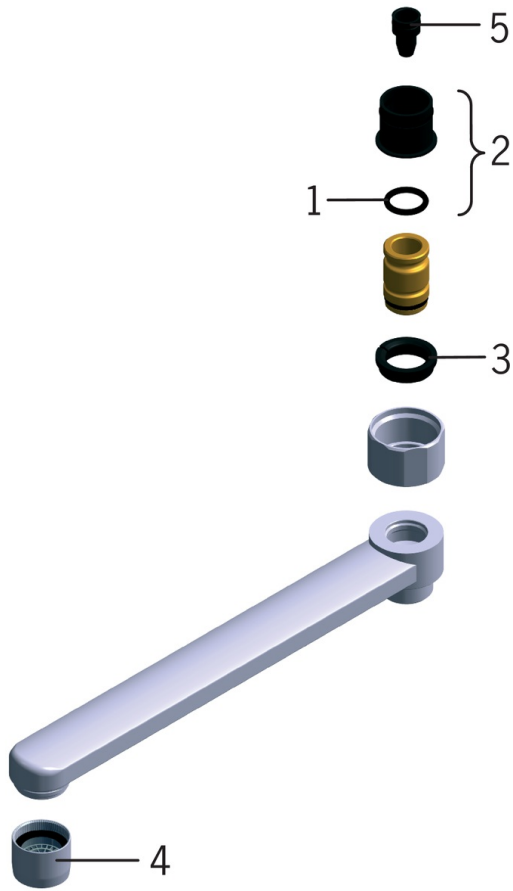

EAN: 6414150034305

RSK: 8154447

www.oras.com/se/products/oras/product/211515

Pip med ejektorfunktion

- Tillbehör
- Krom

- Svängbar utloppspip, Gjuten konstruktion
- CASCADE® - stråle

Teknisk data

Tekniska egenskaper

Material

brass

Reservdelar

SP0045

	Namn	Kod	RSK
01	O-ring, 13.6x2.4	469360/10	
02	Piphylsa (10 st.), 18/20.6	219595/10	
03	Spärringar (10 st.)	219563/10	
04	Strålsamlare, M22x1	232201	8242093
05	Ejektor	219544/10	