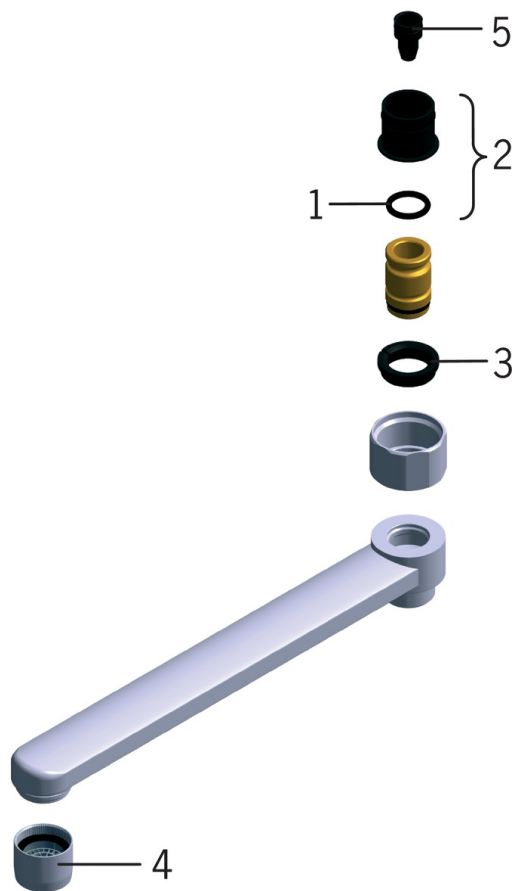

EAN: 6414150010798  
LVI: 6517310  
[static.oras.com/211525](http://static.oras.com/211525)

Ejektorijuoksuputki

- Tarvikkeet
- Kromi
- Kääntyvä juoksuputki
- Vakioporesuutin

### Tekniset tiedot

#### Tekniset ominaisuudet

Liitântäkoko	<b>G3/4</b>
Projektio	<b>250 mm</b>
Materiaali	<b>Messinki</b>

**SP0045**

	<b>Nimi</b>	<b>Koodi</b>	<b>LVI</b>
01	O-renkas, 13.6x2.4	469360/10	6421897
02	Väliholkki (10 kpl), 18/20.6	219595/10	6421614
03	Pidätinrenkas (10 kpl)	219563/10	6421612
04	Poresuutin, M22x1	232201	6421610
05	Ejektori	219544/10	6421609