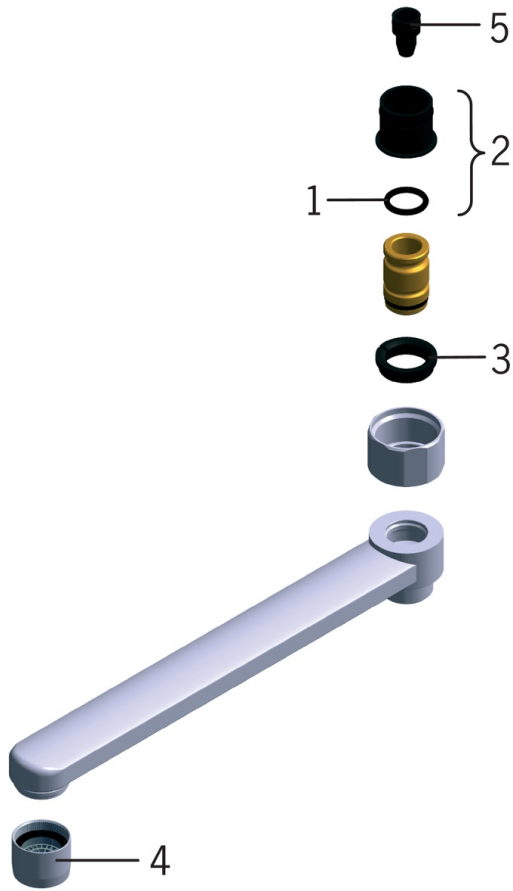

EAN: 6414150010798  
NRF: 4204306  
[static.oras.com/211525](http://static.oras.com/211525)

Ejektortut  
Strålesamler M22 x 1 innv.  
For bruk med Bidetta hånddusj

- Hjelpeutstyr
- Forkrommet
- Svingbar tut
- CASCADE® - stråle
- For bruk med Bidetta hånddusj

#### Tekniske egenskaper

Tilkoblingsstørrelse	<b>G3/4</b>
Projeksjon	<b>250 mm</b>
Materiale	<b>brass</b>

### SP0045

	Navn	Kode	NRF
01	O-ring, 13.6x2.4	469360/10	4204779
02	Styrehylse (10stk), 18/20.6	219595/10	4204744
03	Støttering (10stk)	219563/10	4204742
04	Strålesamler, M22x1	232201	4204421
05	Ejektør	219544/10	4204734