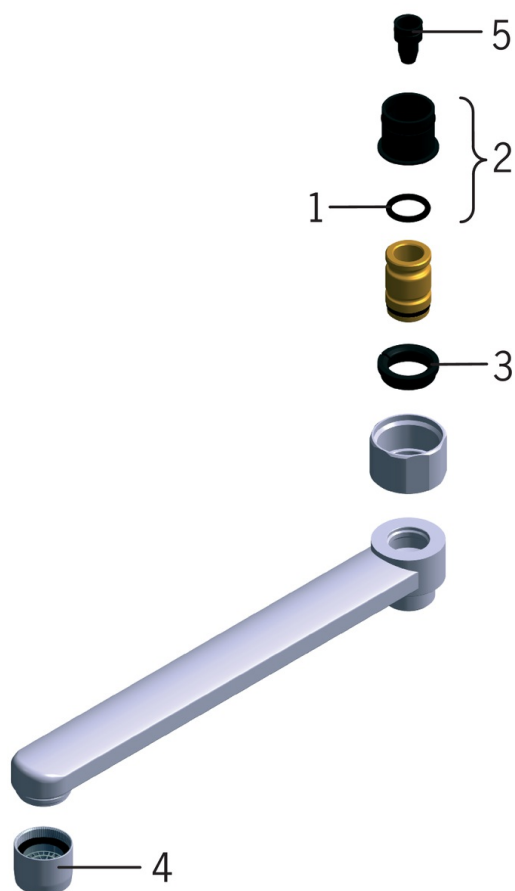

EAN: 6414150010798
static.oras.com/211525

Swivel spout with ejector

- Akcesoria
- Chrom
- Wylewka obrotowa
- Standardowy aerator

Dane techniczne

Właściwości techniczne

Wielkość przyłącza	G3/4
Projection	250 mm
Material	brass

Części zamienne

SP0045

	Nazwa	Kod
01	O-ring, 13.6x2.4	469360/10
02	Tuleje dystansowe (10 szt), 18/20.6	219595/10
03	Pierścienie oporowe (10 szt)	219563/10
04	Aerator, M22x1	232201
05	Ejektor	219544/10