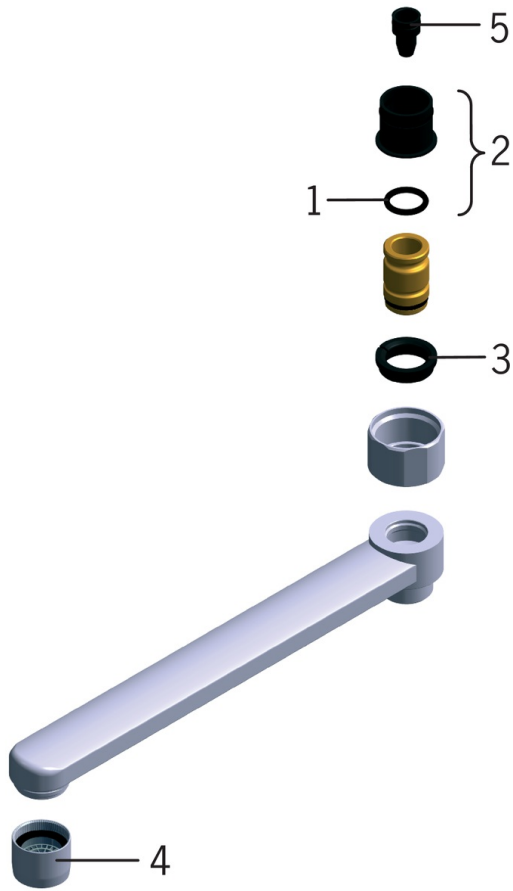

EAN: 6414150010798
RSK: 8154418
static.oras.com/211525

Pip med ejektorfunktion

- Accessories
- Svängbar utloppspip
- Krom
- CASCADE® - stråle

Teknisk data

Tekniska egenskaper

Anslutning, mått	G3/4
Projection	250 mm
Material	brass

Reservdelar

SP0045

	Namn	Kod	RSK
01	O-ring, 13.6x2.4	469360/10	8394068
02	Piphylsa (10 st.), 18/20.6	219595/10	
03	Spärringar (10 st.)	219563/10	
04	Strålsamlare, M22x1	232201	8242093
05	Ejektor	219544/10	