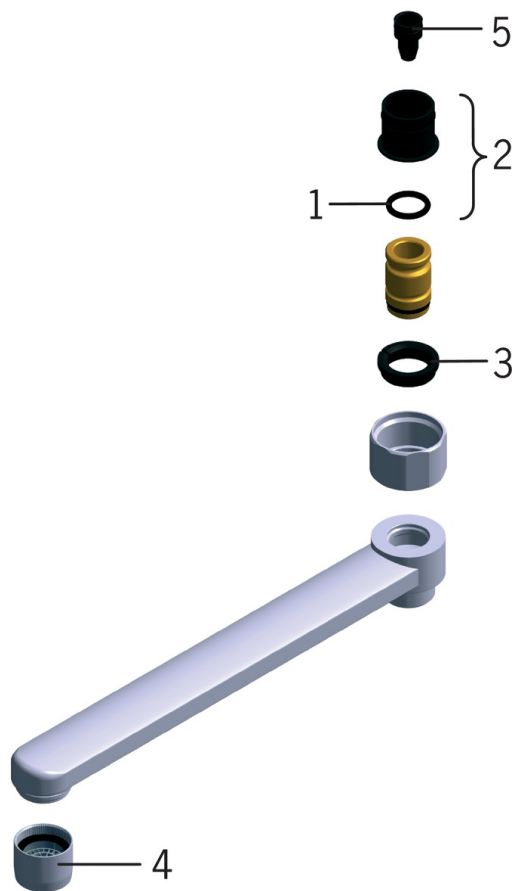

EAN: 6414150010828
LVI: 6517320
static.oras.com/211530

Ejektorijuoksuputki

- Tarvikkeet
- Kromi
- Kääntyvä juoksuputki
- Vakioporesuutin

Tekniset tiedot

Tekniset ominaisuudet

Liitännäiskoko	G3/4
Projektio	300 mm
Materiaali	Messinki

SP0045

	Nimi	Koodi	LVI
01	O-renkas, 13.6x2.4	469360/10	6421897
02	Väliholkki (10 kpl), 18/20.6	219595/10	6421614
03	Pidätinrenkas (10 kpl)	219563/10	6421612
04	Poresuutin, M22x1	232201	6421610
05	Ejektori	219544/10	6421609