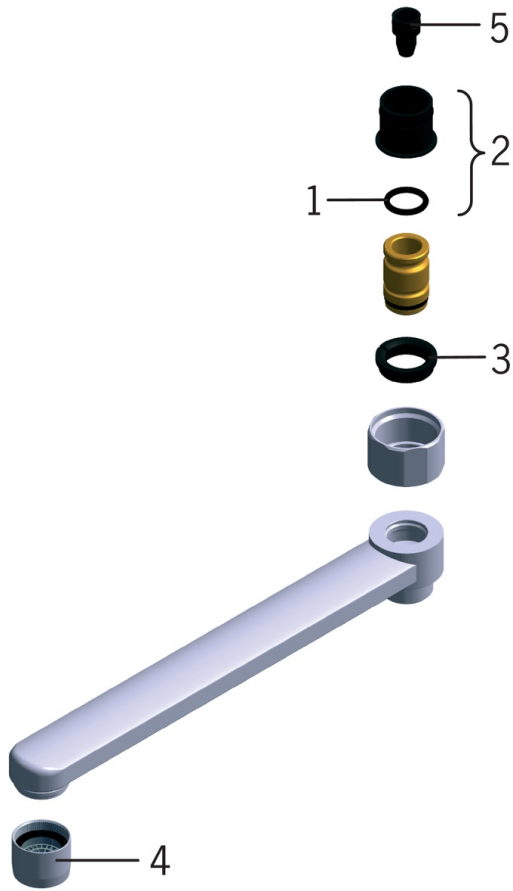

EAN: 6414150010828
RSK: 8154419
static.oras.com/211530

Pip med ejektorfunktion

- Tillbehör
- Krom
- Svängbar utloppspip
- CASCADE® - stråle

Teknisk data

Tekniska egenskaper

Anslutning, mått	G3/4
Projection	300 mm
Material	brass

Reservdelar

SP0045

	Namn	Kod	RSK
01	O-ring, 13.6x2.4	469360/10	8394068
02	Piphylsa (10 st.), 18/20.6	219595/10	
03	Spärringar (10 st.)	219563/10	
04	Strålsamlare, M22x1	232201	8242093
05	Ejektör	219544/10	