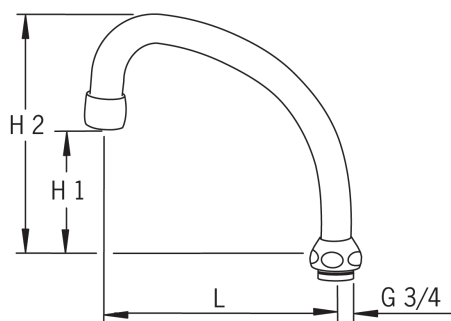

EAN: 6414150039676

www.oras.com/pl/products/oras/product/213520

Wylewka obrotowa
z aeratorem

- Akcesoria
- Chrom

- Wylewka obrotowa

Dane techniczne

Właściwości techniczne

Wielkość przyłącza	G3/4
Projection	200 mm
Material	brass

Części zamienne

SP0043

	Nazwa	Kod
01	O-ring, 13.6x2.4	469360/10
02	Tuleje dystansowe (10 szt), 18/20.6	219595/10
03	Pierścienie oporowe (10 szt)	219576/10
04	Aerator, M22x1	232201