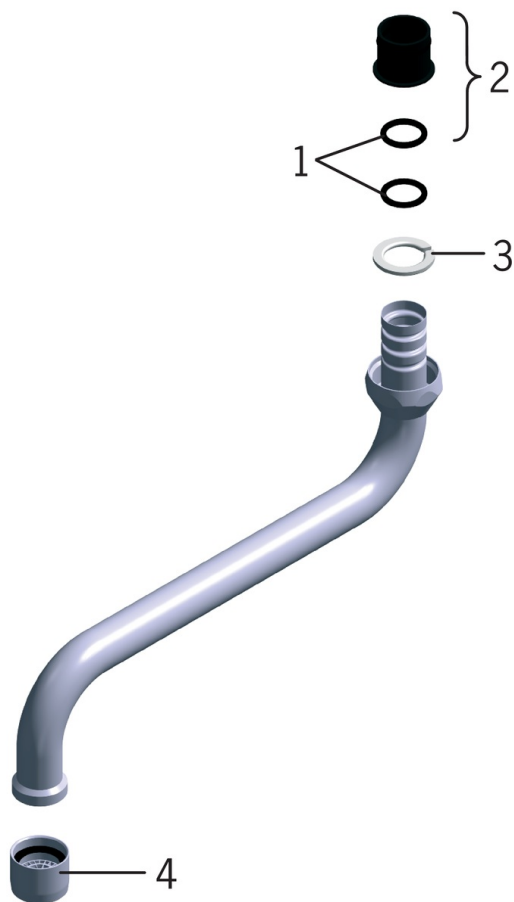

EAN: 6414150039676

www.oras.com/pl/products/oras/product/213520

Wylewka obrotowa
z aeratorem

- Akcesoria
- Chrom

- Wylewka obrotowa

Dane techniczne

Właściwości techniczne

Wielkość przyłącza	G3/4
Projection	200 mm
Material	brass

Części zamienne

SP0043

	Nazwa	Kod
01	O-ring, 13.6x2.4	469360/10
02	Tuleje dystansowe (10 szt), 18/20.6	219595/10
03	Pierścienie oporowe (10 szt)	219576/10
04	Aerator, M22x1	232201