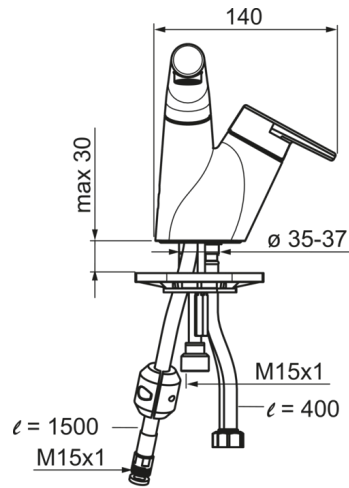

EAN: 6414150074578

www.oras.com/ee/products/oras/product/2203F

Väljatõmmatava pööratava jooksutoru ja vajutatava põhjaklapiga valamusegisti.

F = painduvad ühendustorud.

- Vannituba
- Kangsegistid
- Tööpinnale paigaldatav
- Kroom
- Pööratav jooksutoru, Väljatõmmatav jooksutoru
- Ühe kahvaga, Kuuma/külma sümbolid
- Vajutatav põhjaklapp
- Prügipüüdur(id), 40 mm keraamiline vee vooluhulga ja temperatuuri seadeosa

Tehnilised andmed

Vooluhulk

Vooluhulk 300 kPa	0.1 l/s
Rõhukadu vooluhulgal (0.1 l/s)	300 kPa

Tehnilised omadused

Kuum vesi	max. +80°C
Kasutussurve	50 - 1000 kPa
Ühenduse mõõt	G3/8
Tööulatus	168 mm
Materjal	brass

Määrused

EN standard	EN 817
Hääleklass	I (ISO 3822)

Tüübikinnitused

STF-sertifikaat	STF VTT-RTH-00003-17
Sintef	Sintef Nr. 3315

Varuosad

SP2203F

	Nimetus	Kood
01	Kahv	601914V
02	Märknaast (10tk)	602069V
03	Kaitsekate	601961V
04	Pingutusmutter	158726
05	Seadeosa	158890
06	O-tihend (10tk), 53,64x2,62	418347/10
07	Tugiplaat, 100x60mm	158825
08	Paigalduskruvi (10tk), M6x65	158747/10
09	Pingutusplaat mutriga	159607V
10	Vajutatav põhjaklapp	159056V
11	Väljatõmmatav jooksutoru, (2018-)	1000726V
11	Väljatõmmatav jooksutoru, (-2018)	602189V
12	Õhusti, M18.5x1	859338V
13	Dušivoolik, L=1500	600533V
14	Vastukaal	602342V