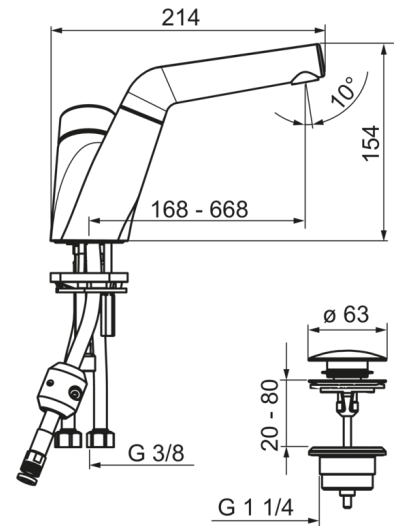

EAN: 6414150074578

www.oras.com/ee/products/oras/product/2203F

Väljatõmmatava pööratava jooksutoru ja vajutatava põhjaklapiga valamusegisti.

F = painduvad ühendustorud.

- Vannituba
- Kangsegistid
- Tööpinnale paigaldatav
- Kroom
- Pööratav jooksutoru, Väljatõmmatav jooksutoru
- Ühe kahvaga, Kuuma/külma sümbolid
- Vajutatav põhjaklapp
- Prügipüüdur(id), 40 mm keraamiline vee vooluhulga ja temperatuuri seadeosa

Tehnilised andmed

Vooluhulk

Vooluhulk 300 kPa	0.1 l/s
Rõhukadu vooluhulgal (0.1 l/s)	300 kPa

Tehnilised omadused

Kuum vesi	max. +80°C
Kasutussurve	50 - 1000 kPa
Ühenduse mõõt	G3/8
Tööulatus	168 mm
Materjal	brass

Määrused

EN standard	EN 817
Hääleklass	I (ISO 3822)

Tüübikinnitused

STF-sertifikaat	STF VTT-RTH-00003-17
Sintef	Sintef Nr. 3315

Varuosad

SP2203F

	Nimetus	Kood
01	Kahv	601914V
02	Märknaast (10tk)	602069V
03	Kaitsekate	601961V
04	Pingutusmutter	158726
05	Seadeosa	158890
06	O-tihend (10tk), 53,64x2,62	418347/10
07	Tugiplaat, 100x60mm	158825
08	Paigalduskruvi (10tk), M6x65	158747/10
09	Pingutusplaat mutriga	159607V
10	Vajutatav põhjaklapp	159056V
11	Väljatõmmatav jooksutoru, (2018-)	1000726V
11	Väljatõmmatav jooksutoru, (-2018)	602189V
12	Õhusti, M18.5x1	859338V
13	Dušivoolik, L=1500	600533V
14	Vastukaal	602342V