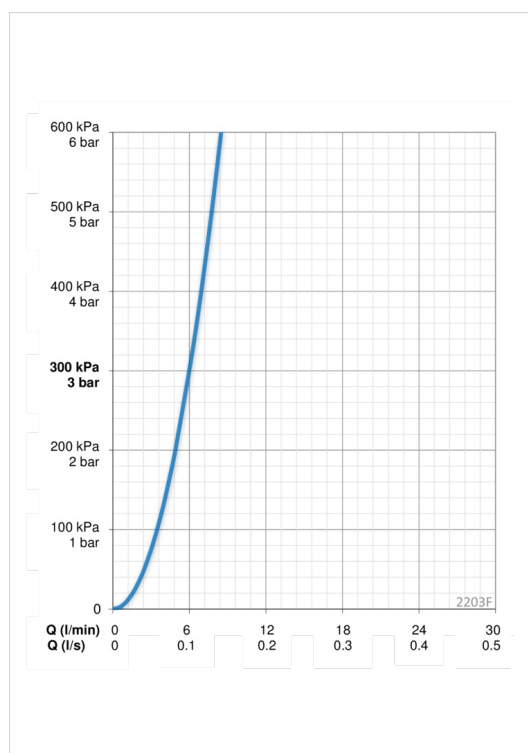

EAN: 6414150074578

www.oras.com/ee/products/oras/product/2203F

Väljatõmmatava pööratava jooksutoru ja vajutatava põhjaklapiga valamusegisti.

F = painduvad ühendustorud.

- Vannituba
- Kangsegistid
- Tööpinnale paigaldatav
- Kroom
- Pööratav jooksutoru, Väljatõmmatav jooksutoru
- Ühe kahvaga, Kuuma/külma sümbolid
- Vajutatav põhjaklapp
- Prügipüüdur(id), 40 mm keraamiline vee vooluhulga ja temperatuuri seadeosa

Tehnilised andmed

Vooluhulk

Vooluhulk 300 kPa	0.1 l/s
Rõhukadu vooluhulgal (0.1 l/s)	300 kPa

Tehnilised omadused

Kuum vesi	max. +80°C
Kasutussurve	50 - 1000 kPa
Ühenduse mõõt	G3/8
Tööulatus	168 mm
Materjal	brass

Määrused

EN standard	EN 817
Hääleklass	I (ISO 3822)

Tüübikinnitused

STF-sertifikaat	STF VTT-RTH-00003-17
Sintef	Sintef Nr. 3315