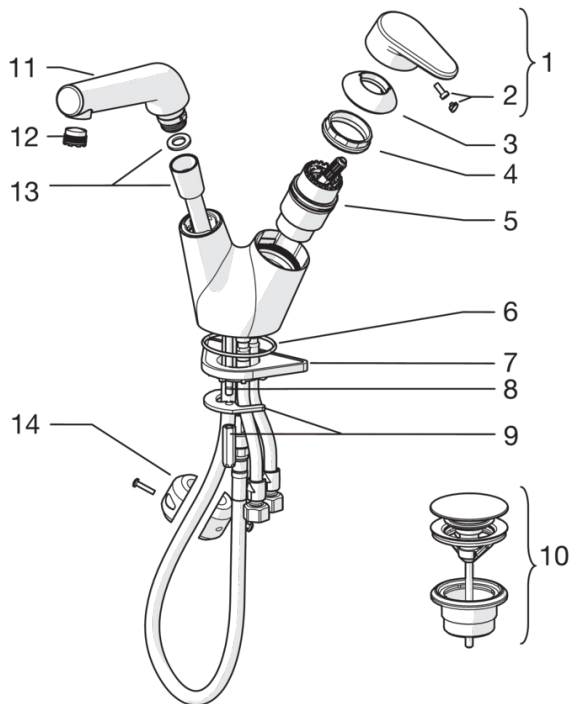

EAN: 6414150074578

www.oras.com/ee/products/oras/product/2203F

Väljatõmmatava pööratava jooksutoru ja vajutatava põhjaklapiga valamusegisti.

F = painduvad ühendustorud.

- Vannituba
- Kangsegistid
- Tööpinnale paigaldatav
- Kroom
- Pööratav jooksutoru, Väljatõmmatav jooksutoru
- Ühe kahvaga, Kuuma/külma sümbolid
- Vajutatav põhjaklapp
- Prügipüüdur(id), 40 mm keraamiline vee vooluhulga ja temperatuuri seadeosa

Tehnilised andmed

Vooluhulk

Vooluhulk 300 kPa	0.1 l/s
Rõhukadu vooluhulgal (0.1 l/s)	300 kPa

Tehnilised omadused

Kuum vesi	max. +80°C
Kasutussurve	50 - 1000 kPa
Ühenduse mõõt	G3/8
Tööulatus	168 mm
Materjal	brass

Määrused

EN standard	EN 817
Hääleklass	I (ISO 3822)

Tüübikinnitused

STF-sertifikaat	STF VTT-RTH-00003-17
Sintef	Sintef Nr. 3315

Varuosad

SP2203F

	Nimetus	Kood
01	Kahv	601914V
02	Märknaast (10tk)	602069V
03	Kaitsekate	601961V
04	Pingutusmutter	158726
05	Seadeosa	158890
06	O-tihend (10tk), 53,64x2,62	418347/10
07	Tugiplaat, 100x60mm	158825
08	Paigalduskruvi (10tk), M6x65	158747/10
09	Pingutusplaat mutriga	159607V
10	Vajutatav põhjaklapp	159056V
11	Väljatõmmatav jooksutoru, (2018-)	1000726V
11	Väljatõmmatav jooksutoru, (-2018)	602189V
12	Õhusti, M18.5x1	859338V
13	Dušivoolik, L=1500	600533V
14	Vastukaal	602342V