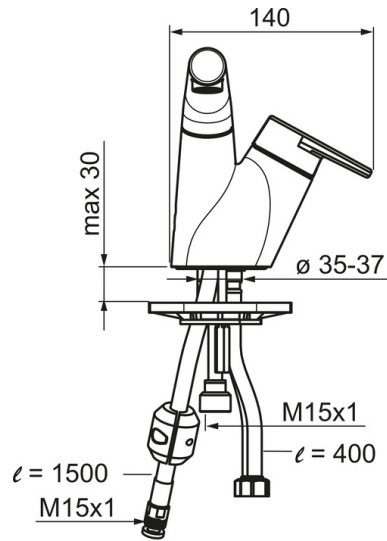

EAN: 6414150074578

www.oras.com/lv/products/oras/product/2203F

Izlietnes jaucejkrāns ar grozāmu – izvelkamu izteku un noteces aizvaru.

F = ar lokaniem pievadiem.

- Vannas istabā
- Viensviras
- Virsmas montāža
- Hroms
- Grozāma izteka, Izvelkama izteka
- Viensvira / rokturis, Karstā / Aukstā ūdens apzīmējums
- Noteces aizvars ar spiedpogu
- Ūdens temperatūras un maksimālās plūsmas ierobežošanas funkcija
- Dubļu filtrs (-i), ø 40 mm keramikas kasete plūsmas un temperatūras regulēšanai
- Lokani pievadi

Tehniskie dati

Plūsma

Ūdens plūsma pie 300 kPa	0.11/s
Normatīvais spiediens (0.1 l/s)	300 kPa

Tehniskās īpašības

Karstā ūdens piegāde	max. +80°C
Darba spiediens	50 - 1000 kPa
Savienojuma izmērs	G3/8
Projekcija	168 mm
Materiāls	Misiņš

Noteikumi

EN Standarts	EN 817
Trokšņu klase	I (ISO 3822)

Apstiprinājumu veidi

STF Sertifikāts	VTT-RTH-00003-17
Sintef	Sintef Nr. 3315

Rezerves daļas

SP2203F

	Nosaukums	Kods
01	Rokturis	601914V
02	Dekoratīvā plāksnīte	602069V
03	Slēgļodiņa	601961V
04	Uzgrieznis	158726
05	Kasete	158890
06	Blīvgredzens, 53,64x2,62	418347/10
07	Atbalsta plāksne, 100x60mm	158825
08	Stiprinājuma skrūve (10 gab.), M6x65	158747/10
09	Stiprinājuma plāksne ar uzgriežņiem	159607V
10	Noteces aizvars	159056V
11	Izvelkama izteka, (2018-)	1000726V
11	Izvelkama izteka, (-2018)	602189V
12	Aerators, M18.5x1	859338V
13	Šļūtene, L=1500	600533V
14	Pretsvars	602342V