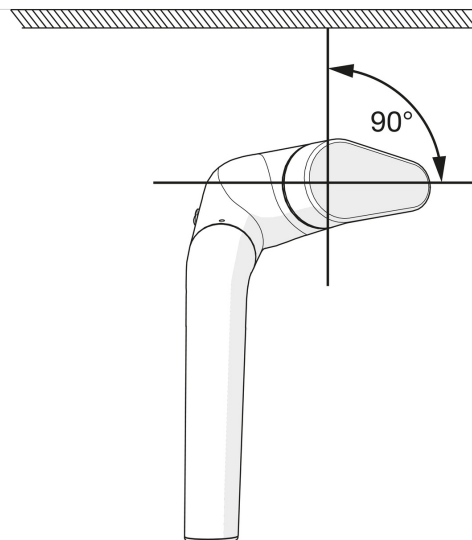

EAN: 6414150074578

www.oras.com/lv/products/oras/product/2203F

Izlietnes jaucejkrāns ar grozāmu – izvelkamu izteku un noteces aizvaru.

F = ar lokaniem pievadiem.

- Vannas istabā
- Viensviras
- Virsmas montāža
- Hroms
- Grozāma izteka, Izvelkama izteka
- Viensvira / rokturis, Karstā / Aukstā ūdens apzīmējums
- Noteces aizvars ar spiedpogu
- Ūdens temperatūras un maksimālās plūsmas ierobežošanas funkcija
- Dubļu filtrs (-i), ø 40 mm keramikas kasete plūsmas un temperatūras regulēšanai
- Lokani pievadi

Tehniskie dati

Plūsma

Ūdens plūsma pie 300 kPa	0.11/s
Normatīvais spiediens (0.1 l/s)	300 kPa

Tehniskās īpašības

Karstā ūdens piegāde	max. +80°C
Darba spiediens	50 - 1000 kPa
Savienojuma izmērs	G3/8
Projekcija	168 mm
Materiāls	Misiņš

Noteikumi

EN Standarts	EN 817
Trokšņu klase	I (ISO 3822)

Apstiprinājumu veidi

STF Sertifikāts	VTT-RTH-00003-17
Sintef	Sintef Nr. 3315

Rezerves daļas

SP2203F

	Nosaukums	Kods
01	Rokturis	601914V
02	Dekoratīvā plāksnīte	602069V
03	Slēgļodiņa	601961V
04	Uzgrieznis	158726
05	Kasete	158890
06	Blīvgredzens, 53,64x2,62	418347/10
07	Atbalsta plāksne, 100x60mm	158825
08	Stiprinājuma skrūve (10 gab.), M6x65	158747/10
09	Stiprinājuma plāksne ar uzgriežņiem	159607V
10	Noteces aizvars	159056V
11	Izvelkama izteka, (2018-)	1000726V
11	Izvelkama izteka, (-2018)	602189V
12	Aerators, M18.5x1	859338V
13	Šļūtene, L=1500	600533V
14	Pretsvars	602342V