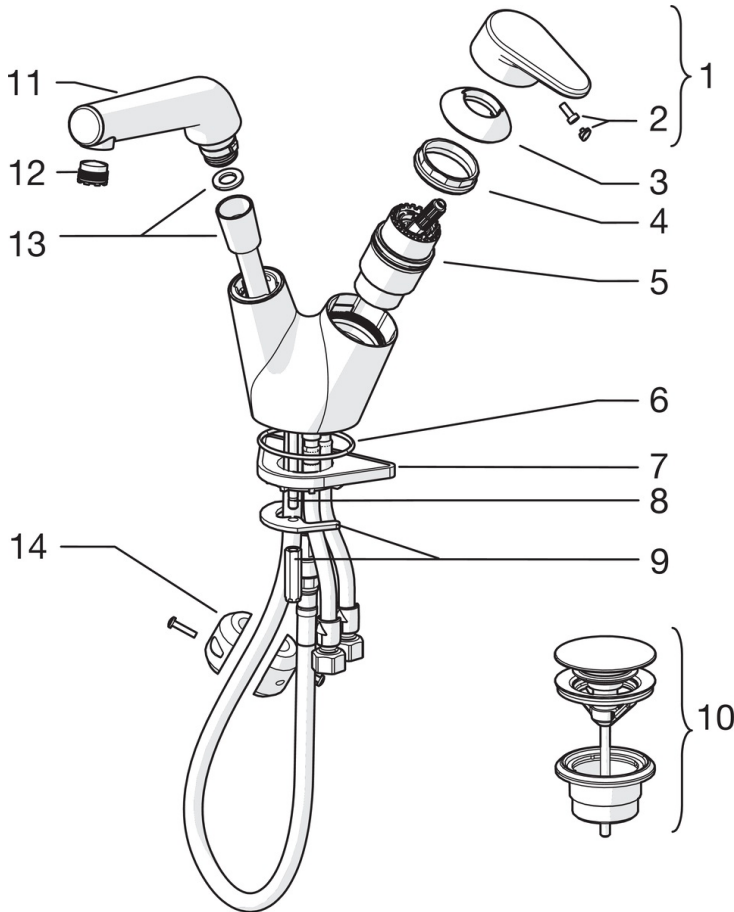

EAN: 6414150074578

www.oras.com/lv/products/oras/product/2203F

Izlietnes jaucejkrāns ar grozāmu – izvelkamu izteku un noteces aizvaru.

F = ar lokaniem pievadiem.

- Vannas istabā
- Viensviras
- Virsmas montāža
- Hroms
- Grozāma izteka, Izvelkama izteka
- Viensvira / rokturis, Karstā / Aukstā ūdens apzīmējums
- Noteces aizvars ar spiedpogu
- Ūdens temperatūras un maksimālās plūsmas ierobežošanas funkcija
- Dubļu filtrs (-i), ø 40 mm keramikas kasete plūsmas un temperatūras regulēšanai
- Lokani pievadi

Tehniskie dati

Plūsma

Ūdens plūsma pie 300 kPa	0.11/s
Normatīvais spiediens (0.1 l/s)	300 kPa

Tehniskās īpašības

Karstā ūdens piegāde	max. +80°C
Darba spiediens	50 - 1000 kPa
Savienojuma izmērs	G3/8
Projekcija	168 mm
Materiāls	Misiņš

Noteikumi

EN Standarts	EN 817
Trokšņu klase	I (ISO 3822)

Apstiprinājumu veidi

STF Sertifikāts	VTT-RTH-00003-17
Sintef	Sintef Nr. 3315

Rezerves daļas

SP2203F

	Nosaukums	Kods
01	Rokturis	601914V
02	Dekoratīvā plāksnīte	602069V
03	Slēgļodiņa	601961V
04	Uzgrieznis	158726
05	Kasete	158890
06	Blīvgredzens, 53,64x2,62	418347/10
07	Atbalsta plāksne, 100x60mm	158825
08	Stiprinājuma skrūve (10 gab.), M6x65	158747/10
09	Stiprinājuma plāksne ar uzgriežņiem	159607V
10	Noteces aizvars	159056V
11	Izvelkama izteka, (2018-)	1000726V
11	Izvelkama izteka, (-2018)	602189V
12	Aerators, M18.5x1	859338V
13	Šļūtene, L=1500	600533V
14	Pretsvars	602342V