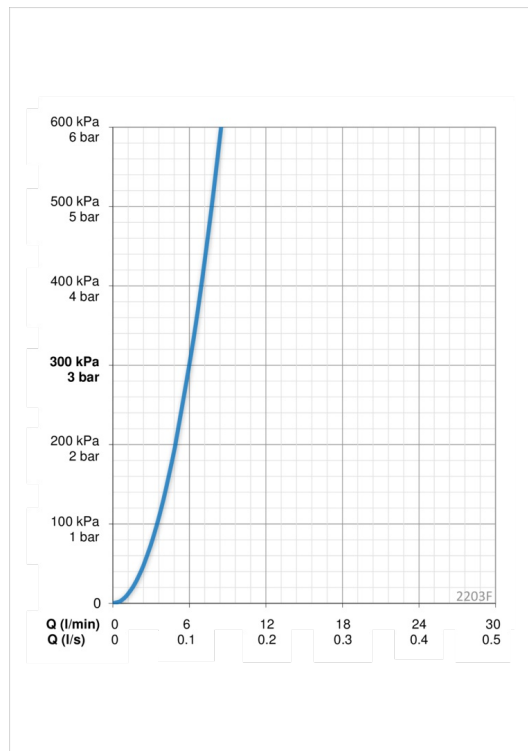

Apstiprinājumu veidi

STF Sertifikāts	VTT-RTH-00003-17
Sintef	Sintef Nr. 3315