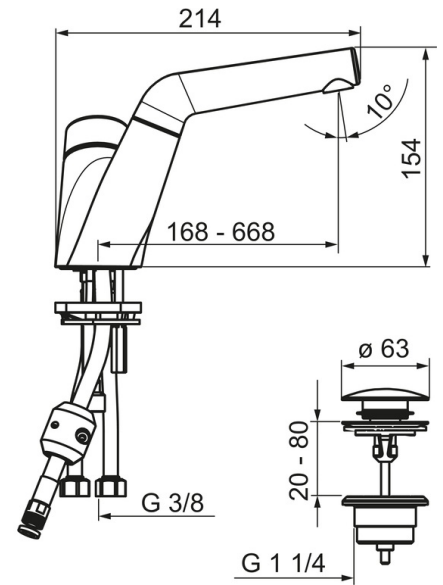

EAN: 6414150074578

www.oras.com/lv/products/oras/product/2203F

Izlietnes jaucejkrāns ar grozāmu – izvelkamu izteku un noteces aizvaru.

F = ar lokaniem pievadiem.

- Vannas istabā
- Viensviras
- Virsmas montāža
- Hroms
- Grozāma izteka, Izvelkama izteka
- Viensvira / rokturis, Karstā / Aukstā ūdens apzīmējums
- Noteces aizvars ar spiedpogu
- Ūdens temperatūras un maksimālās plūsmas ierobežošanas funkcija
- Dubļu filtrs (-i), ø 40 mm keramikas kasete plūsmas un temperatūras regulēšanai
- Lokani pievadi

Tehniskie dati

Plūsma

Ūdens plūsma pie 300 kPa	0.11/s
Normatīvais spiediens (0.1 l/s)	300 kPa

Tehniskās īpašības

Karstā ūdens piegāde	max. +80°C
Darba spiediens	50 - 1000 kPa
Savienojuma izmērs	G3/8
Projekcija	168 mm
Materiāls	Misiņš

Noteikumi

EN Standarts	EN 817
Trokšņu klase	I (ISO 3822)

Apstiprinājumu veidi

STF Sertifikāts	VTT-RTH-00003-17
Sintef	Sintef Nr. 3315

Rezerves daļas

SP2203F

	Nosaukums	Kods
01	Rokturis	601914V
02	Dekoratīvā plāksnīte	602069V
03	Slēgļodiņa	601961V
04	Uzgrieznis	158726
05	Kasete	158890
06	Blīvgredzens, 53,64x2,62	418347/10
07	Atbalsta plāksne, 100x60mm	158825
08	Stiprinājuma skrūve (10 gab.), M6x65	158747/10
09	Stiprinājuma plāksne ar uzgriežņiem	159607V
10	Noteces aizvars	159056V
11	Izvelkama izteka, (2018-)	1000726V
11	Izvelkama izteka, (-2018)	602189V
12	Aerators, M18.5x1	859338V
13	Šļūtene, L=1500	600533V
14	Pretsvars	602342V